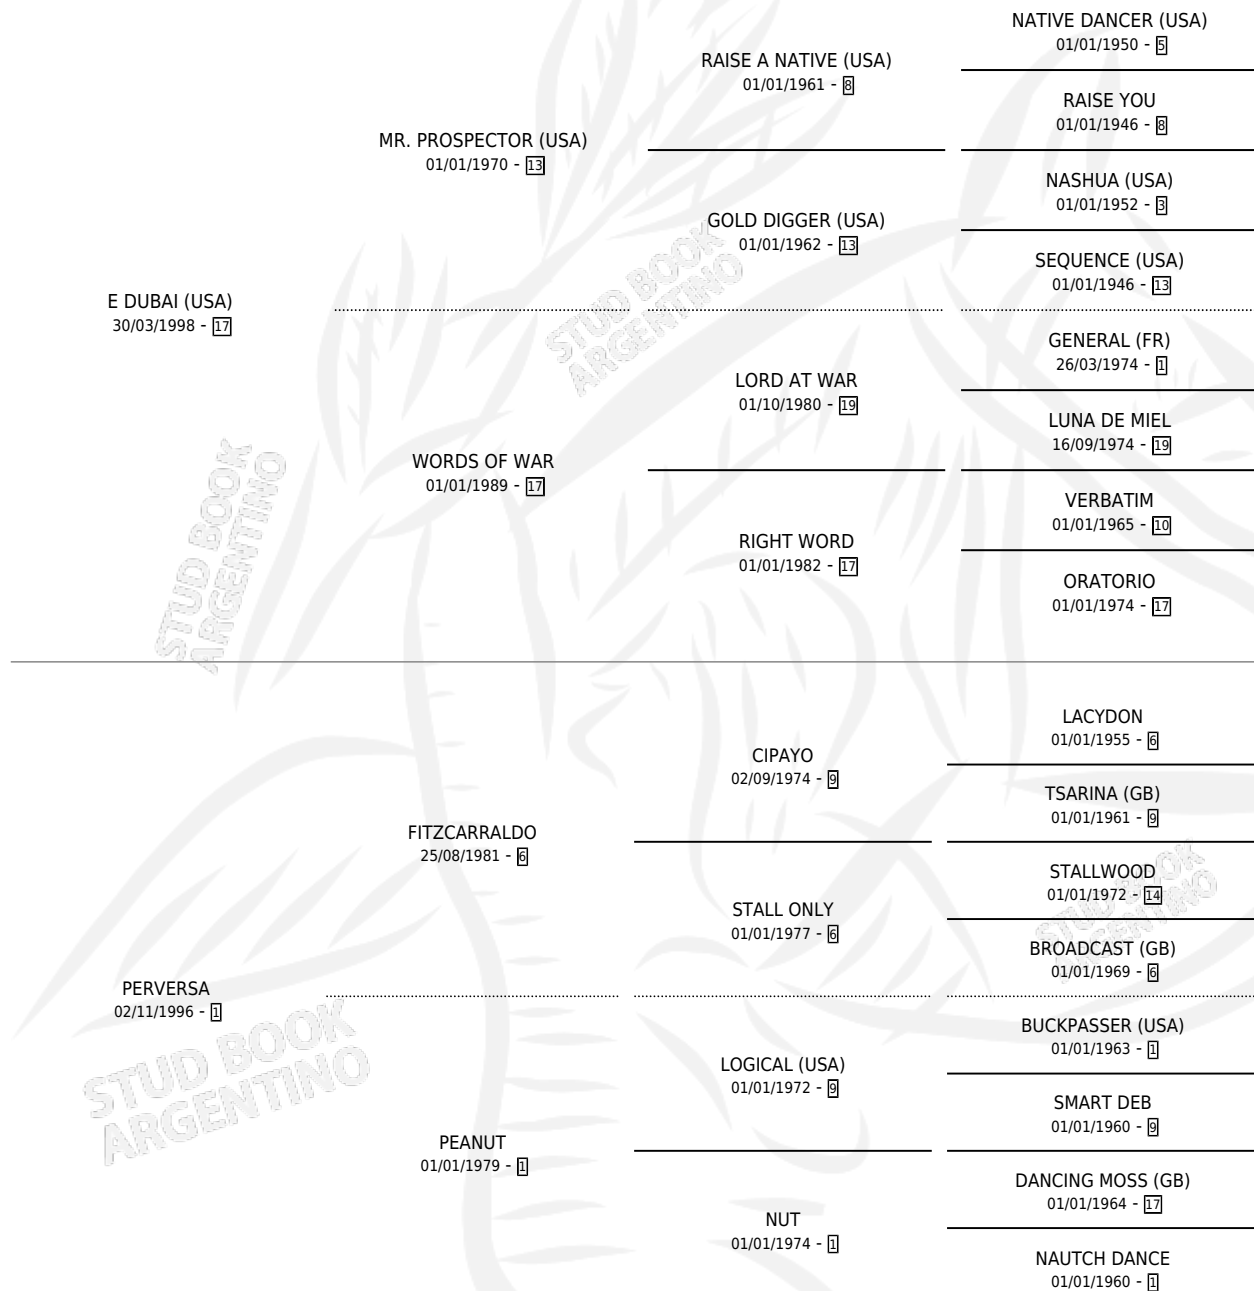

PERFORMADO

por **E DUBAI (USA)** y **PERVERSA** por **FITZCARRALDO**

Argentina · Macho · Tordillo · SP · 15/08/2017
Familia 1-m · Volumen 43

ESTADO

TIPIFICACIÓN SANGUÍNEA	X
TIPIFICACIÓN POR ADN	✓
PASAPORTE	✓
IDENTIFICACIÓN POR MICROCHIP	✓
REPRODUCTOR	X

Lugar de nacimiento: La Esperanza

Criador: La Esperanza

PEDIGREE

CAMPAÑA

Solo carreras oficiales de Argentina

POR EDAD

EDAD	CC	1°	2°	3°	4°	5°	NP	CLC	CLG	CLCG1	CLGG1	IMPORTE	GANANCIA / CC
3 AÑOS	2	0	0	0	0	0	2	0	0	0	0	\$6,000	\$3,000
4 AÑOS	1	0	0	0	0	0	1	0	0	0	0	\$0	\$0
TOTALES	3	0	0	0	0	0	3	0	0	0	0	\$6,000	\$2,000
%		0.0%	0.0%	0.0%	0.0%	0.0%	100%	0.0%	0.0%	0.0%	0.0%		