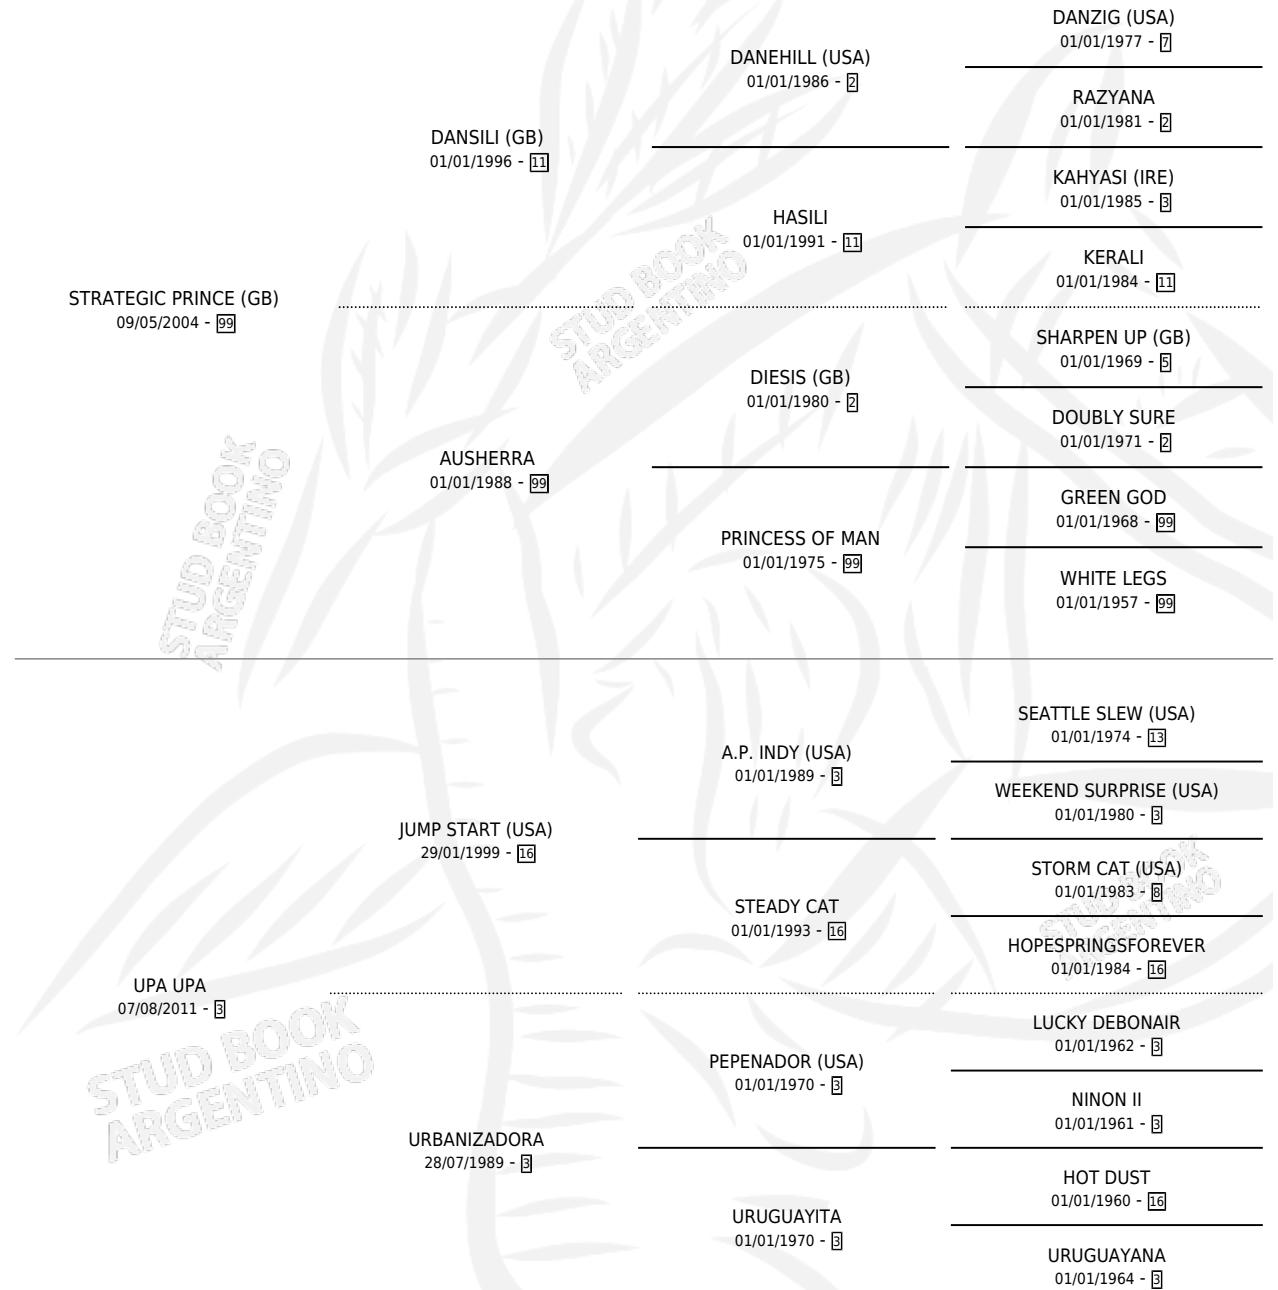

URBAN LADY

por **STRATEGIC PRINCE (GB)** y **UPA UPA** por **JUMP START (USA)**

Argentina · Hembra · Zaino · SP · 14/08/2017
Familia 3-d · Volumen 43

ESTADO

TIPIFICACIÓN SANGUÍNEA	X
TIPIFICACIÓN POR ADN	✓
PASAPORTE	✓
IDENTIFICACIÓN POR MICROCHIP	✓
REPRODUCTOR	X

Lugar de nacimiento: La Esperanza

Criador: La Esperanza

PEDIGREE

~

CAMPAÑA

Solo carreras oficiales de Argentina

POR EDAD

EDAD	CC	1°	2°	3°	4°	5°	NP	CLC	CLG	CLCG1	CLGG1	IMPORTE	GANANCIA / CC
3 AÑOS	6	2	1	2	0	0	1	1	0	0	0	\$540,450	\$90,075
4 AÑOS	13	6	3	1	1	2	0	10	4	1	0	\$7,483,930	\$575,687
5 AÑOS	5	0	1	1	2	0	1	2	0	1	0	\$837,000	\$167,400
TOTALES	24	8	5	4	3	2	2	13	4	2	0	\$8,861,380	\$369,224
%		33.3%	20.8%	16.7%	12.5%	8.3%	8.3%	54.2%	30.8%	15.4%	0.0%		

Ganadora de 8 carreras en Palermo y La Plata - \$8,861,380, a los 3 y 4 años, incluso Clasico General Arenales **[G3]**, Clasico Estados Unidos de America **[G3]**, Handicap Campagnarde, Clasico General Alvear **[L]** y Clasico Aristophanes, 2da Clasico Republica de Panama **[G3]**, Clasico Loteria de La Ciudad de Buenos Aires **[G3]**, Clasico General Francisco B. Bosch **[G3]**, Handicap Hyperion y Clasico General Alvear **[L]**, 3ra Clásico Santiago Lawrie **[G3]** y Handicap Con Brio, 4ta Ocurrencia **[G3]**, Handicap Liloy y Handicap Pasion.