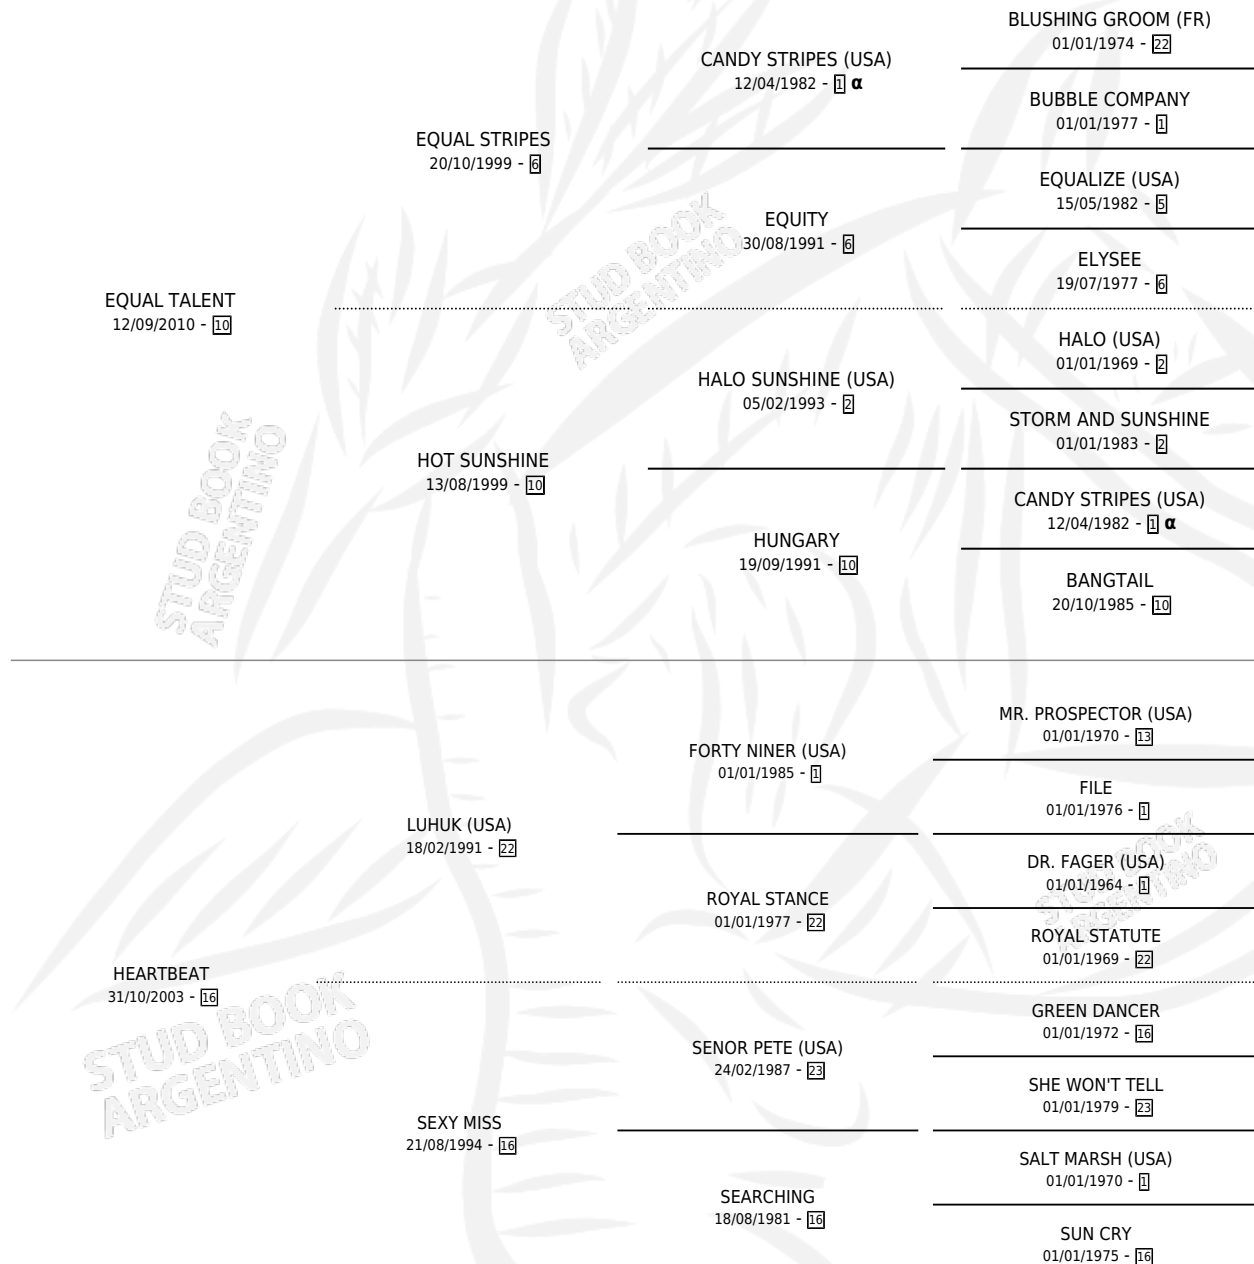

LOT OF TALENT

por **EQUAL TALENT** y **HEARTBEAT** por **LUHUK (USA)**

Argentina · Hembra · Alazan · SP · 22/07/2017
Familia 16-e · Volumen 43

ESTADO

TIPIFICACIÓN SANGUÍNEA	X
TIPIFICACIÓN POR ADN	✓
PASAPORTE	✓
IDENTIFICACIÓN POR MICROCHIP	✓
REPRODUCTOR	✓

Lugar de nacimiento: San Lorenzo De Areco
Criador: San Lorenzo De Areco

~

HIJOS

	MACHOS	HEMBRAS
1 NACIERON	0	1
1 CORRIERON	0	1

SIN ACTUACIONES

PEDIGREE

INBREEDING : α

CAMPAÑA

Solo carreras oficiales de Argentina

POR EDAD

EDAD	CC	1°	2°	3°	4°	5°	NP	CLC	CLG	CLCG1	CLGG1	IMPORTE	GANANCIA / CC
3 AÑOS	2	0	0	0	0	0	2	0	0	0	0	\$0	\$0
4 AÑOS	2	1	0	0	0	0	1	0	0	0	0	\$66,150	\$33,075
TOTALES	4	1	0	0	0	0	3	0	0	0	0	\$66,150	\$16,538
%		25.0%	0.0%	0.0%	0.0%	0.0%	75.0%	0.0%	0.0%	0.0%	0.0%		