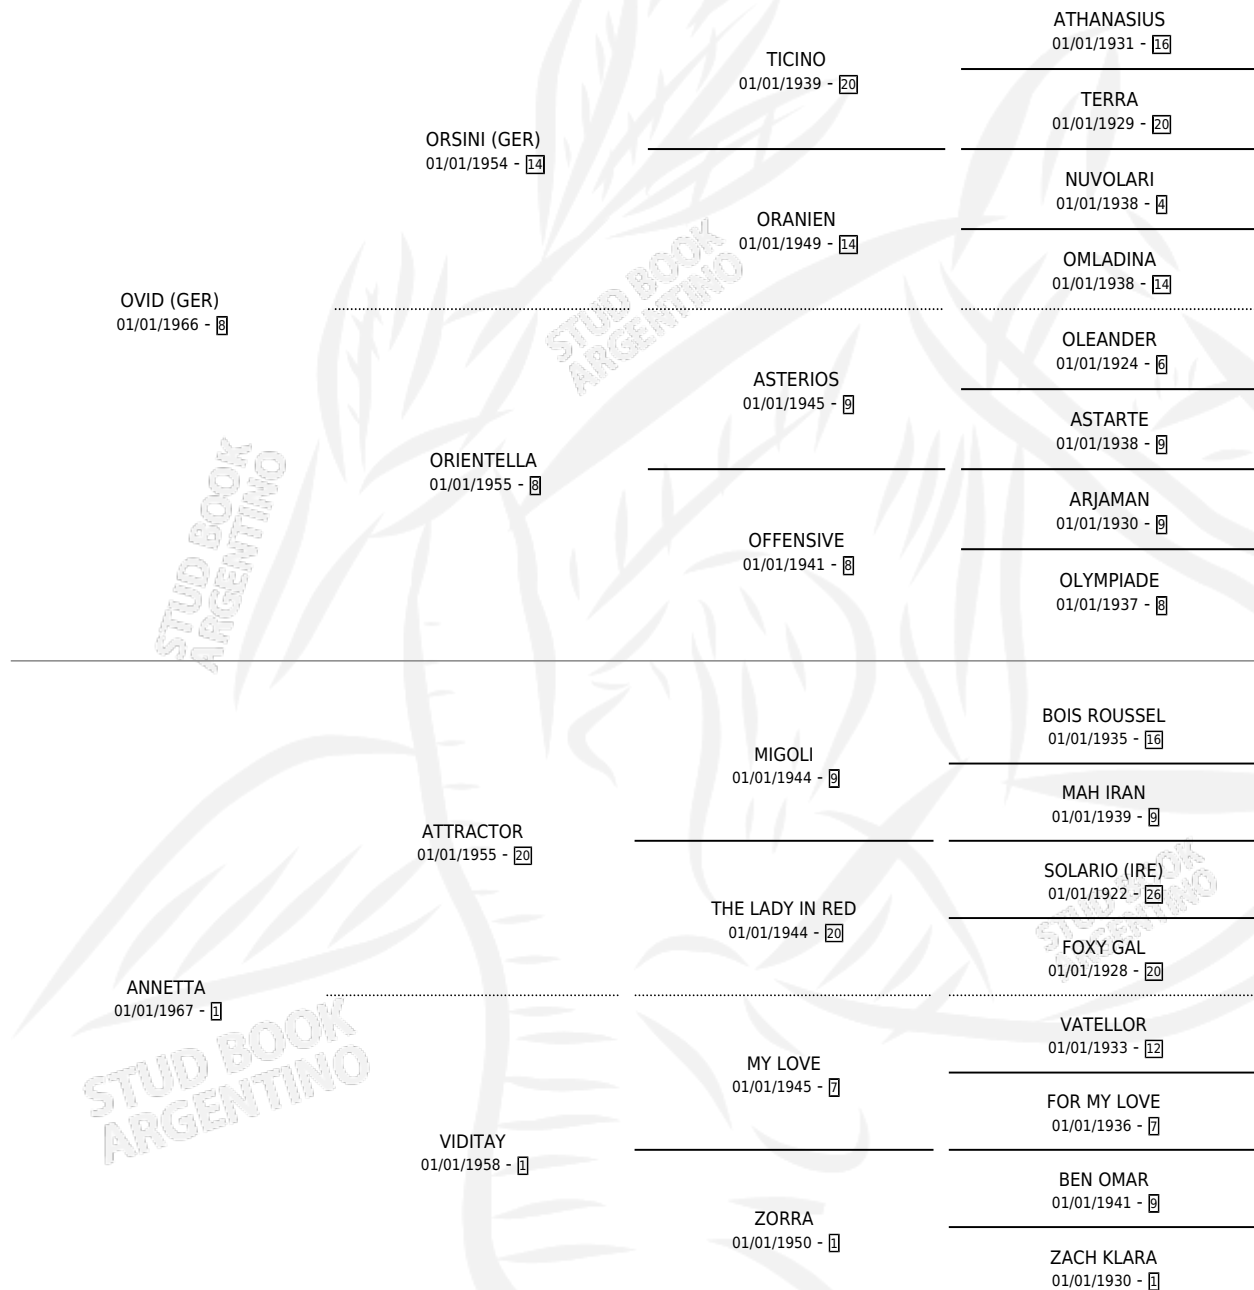

EL LITIN

por **OVID (GER)** y **ANNETTA** por **ATTRACTOR**

Argentina · Macho · Zaino Negro · SP · 24/10/1977
Familia 1 · Volumen 29

ESTADO

TIPIFICACIÓN SANGUÍNEA	X
TIPIFICACIÓN POR ADN	X
PASAPORTE	X
IDENTIFICACIÓN POR MICROCHIP	X
REPRODUCTOR	X

Lugar de nacimiento: Campo particular

Criador: Sin dato

PEDIGREE

CAMPAÑA

Solo carreras oficiales de Argentina

POR EDAD

EDAD	CC	1°	2°	3°	4°	5°	NP	CLC	CLG	CLCG1	CLGG1	IMPORTE	GANANCIA / CC
3 AÑOS	1	1	0	0	0	0	0	0	0	0	0	\$0	\$0
TOTALES	1	1	0	0	0	0	0	0	0	0	0	\$0	\$0
%		100%	0.0%	0.0%	0.0%	0.0%	0.0%	0.0%	0.0%	0.0%	0.0%		