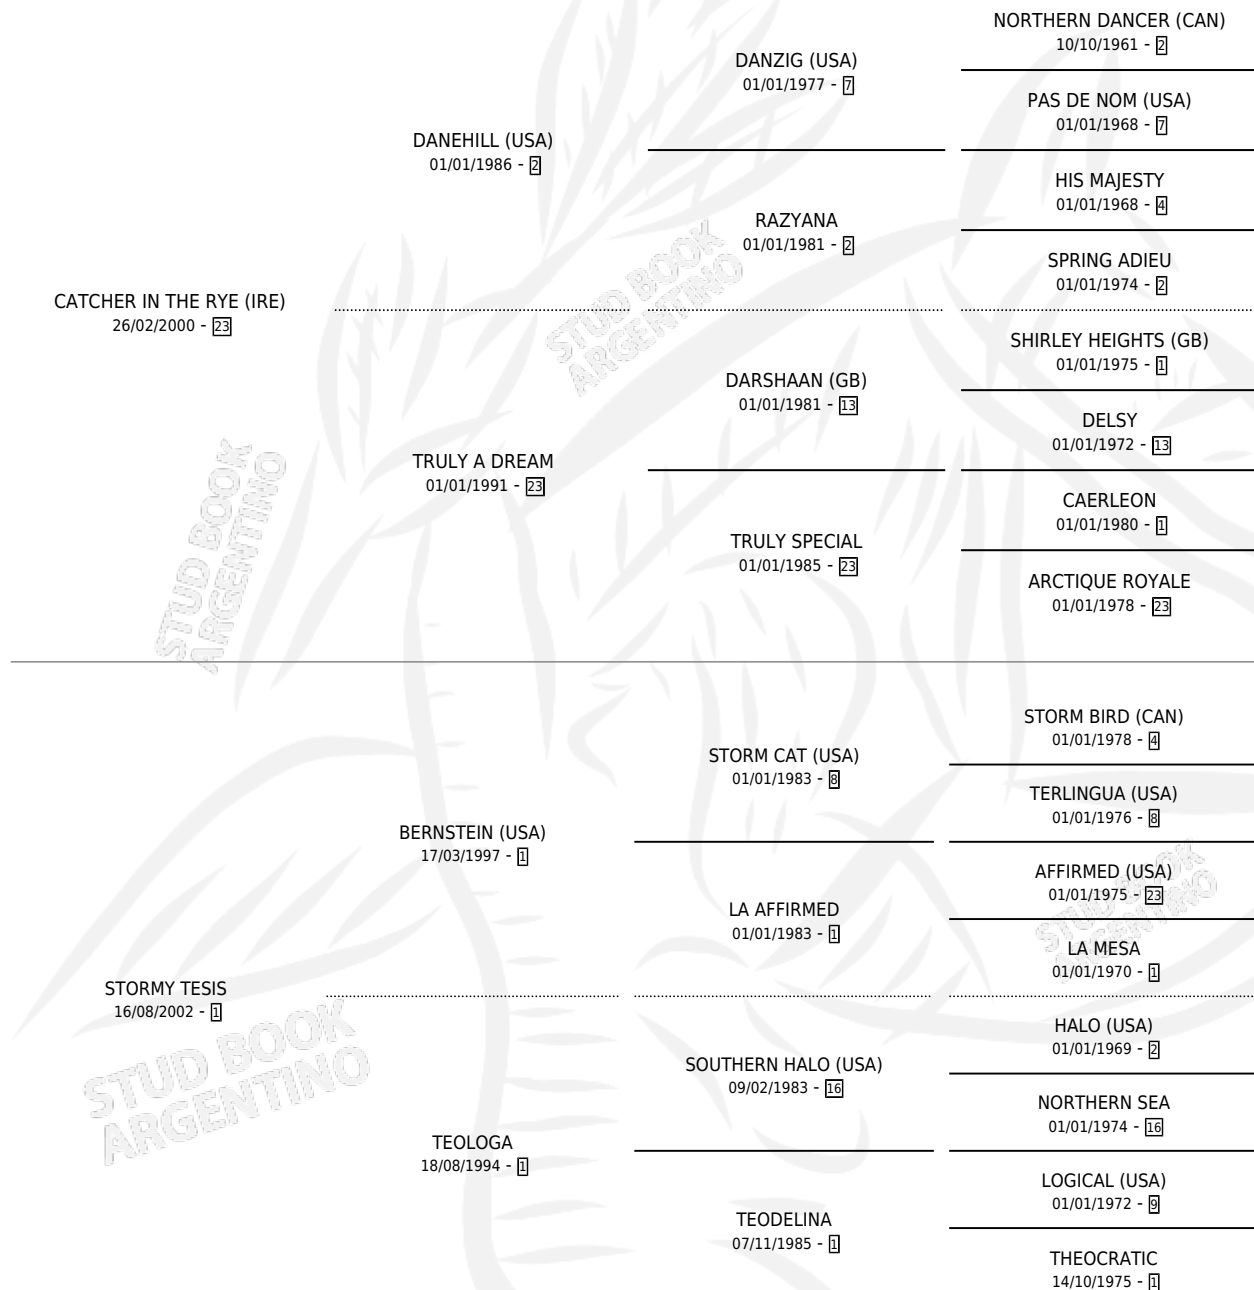

TEXANO RYE

por **CATCHER IN THE RYE (IRE)** y **STORMY TESIS** por **BERNSTEIN (USA)**

Argentina · Macho · Zaino · SP · 28/08/2017
Familia 1-w · Volumen 43

ESTADO

TIPIFICACIÓN SANGUÍNEA	X
TIPIFICACIÓN POR ADN	✓
PASAPORTE	X
IDENTIFICACIÓN POR MICROCHIP	✓
REPRODUCTOR	X

Lugar de nacimiento: La Biznaga
Criador: La Biznaga

PEDIGREE

TEXANO RYE

Datos oficiales del Stud Book Argentino

Documento generado el 03/05/2026

studbook.org.ar