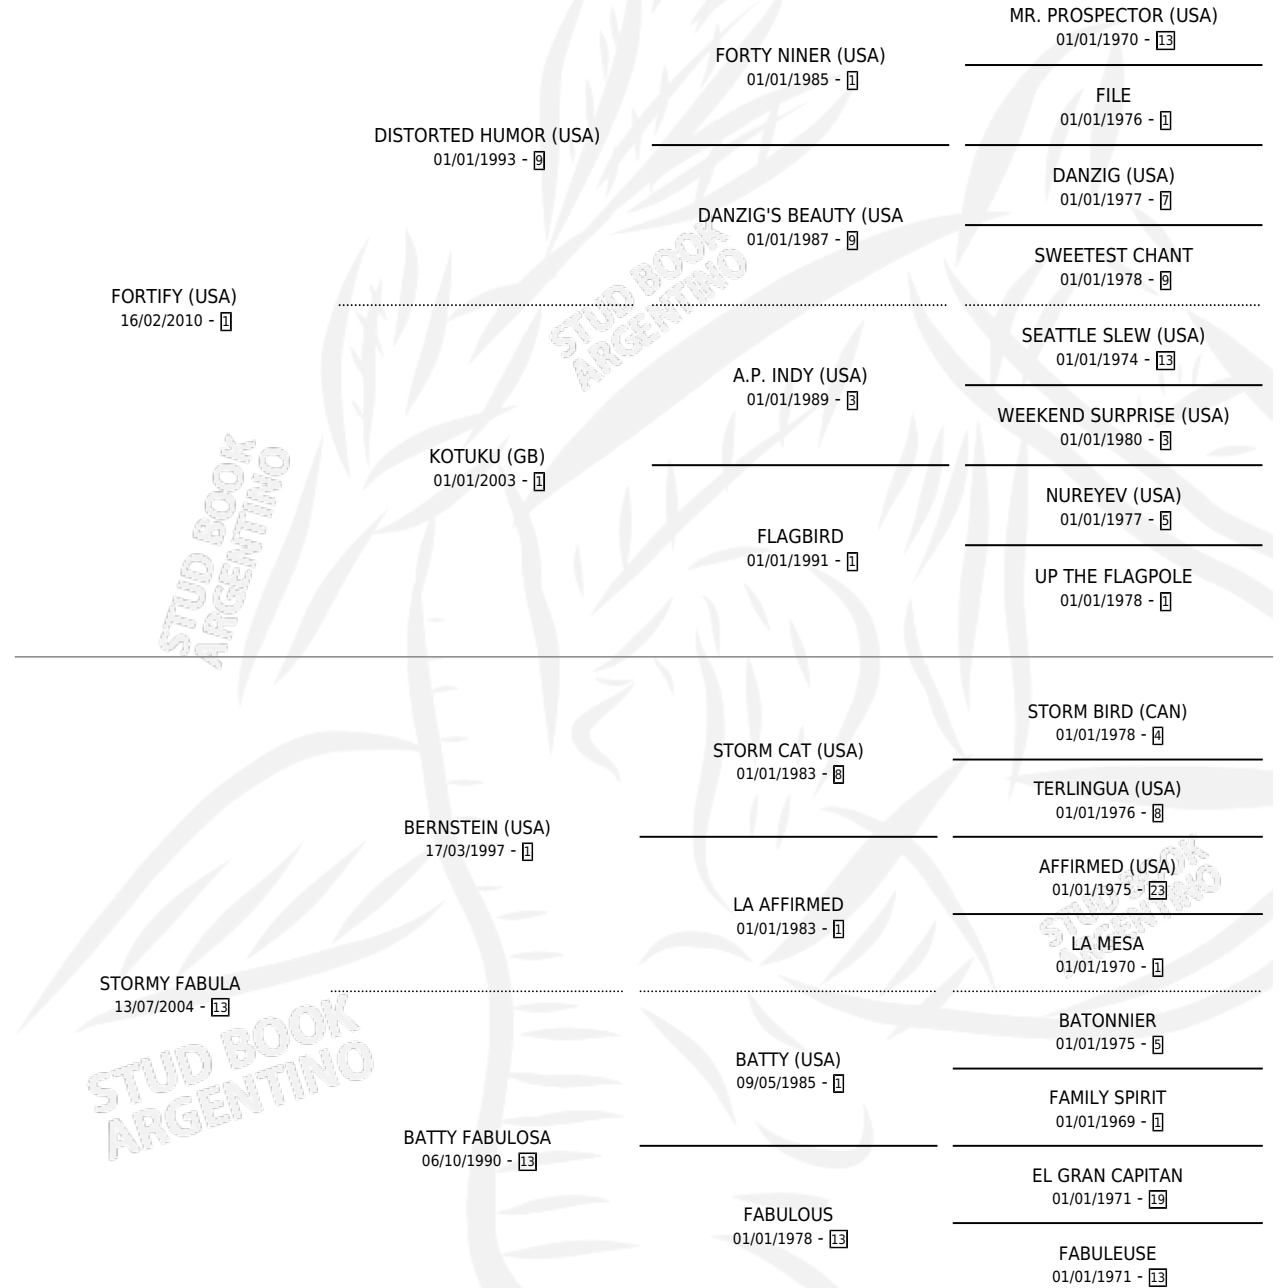

FARAON JOY

por **FORTIFY (USA)** y **STORMY FABULA** por **BERNSTEIN (USA)**

Argentina · Macho · Alazan · SP · 05/09/2017
Familia 13-c · Volumen 43

ESTADO

TIPIFICACIÓN SANGUÍNEA	X
TIPIFICACIÓN POR ADN	✓
PASAPORTE	✓
IDENTIFICACIÓN POR MICROCHIP	✓
REPRODUCTOR	X

Lugar de nacimiento: La Biznaga
Criador: La Biznaga

PEDIGREE

CAMPAÑA

Solo carreras oficiales de Argentina

POR EDAD

EDAD	CC	1°	2°	3°	4°	5°	NP	CLC	CLG	CLCG1	CLGG1	IMPORTE	GANANCIA / CC
3 AÑOS	6	0	0	0	0	0	6	0	0	0	0	\$13,200	\$2,200
4 AÑOS	1	0	0	0	0	0	1	0	0	0	0	\$0	\$0
TOTALES	7	0	0	0	0	0	7	0	0	0	0	\$13,200	\$1,886
%		0.0%	0.0%	0.0%	0.0%	0.0%	100%	0.0%	0.0%	0.0%	0.0%		