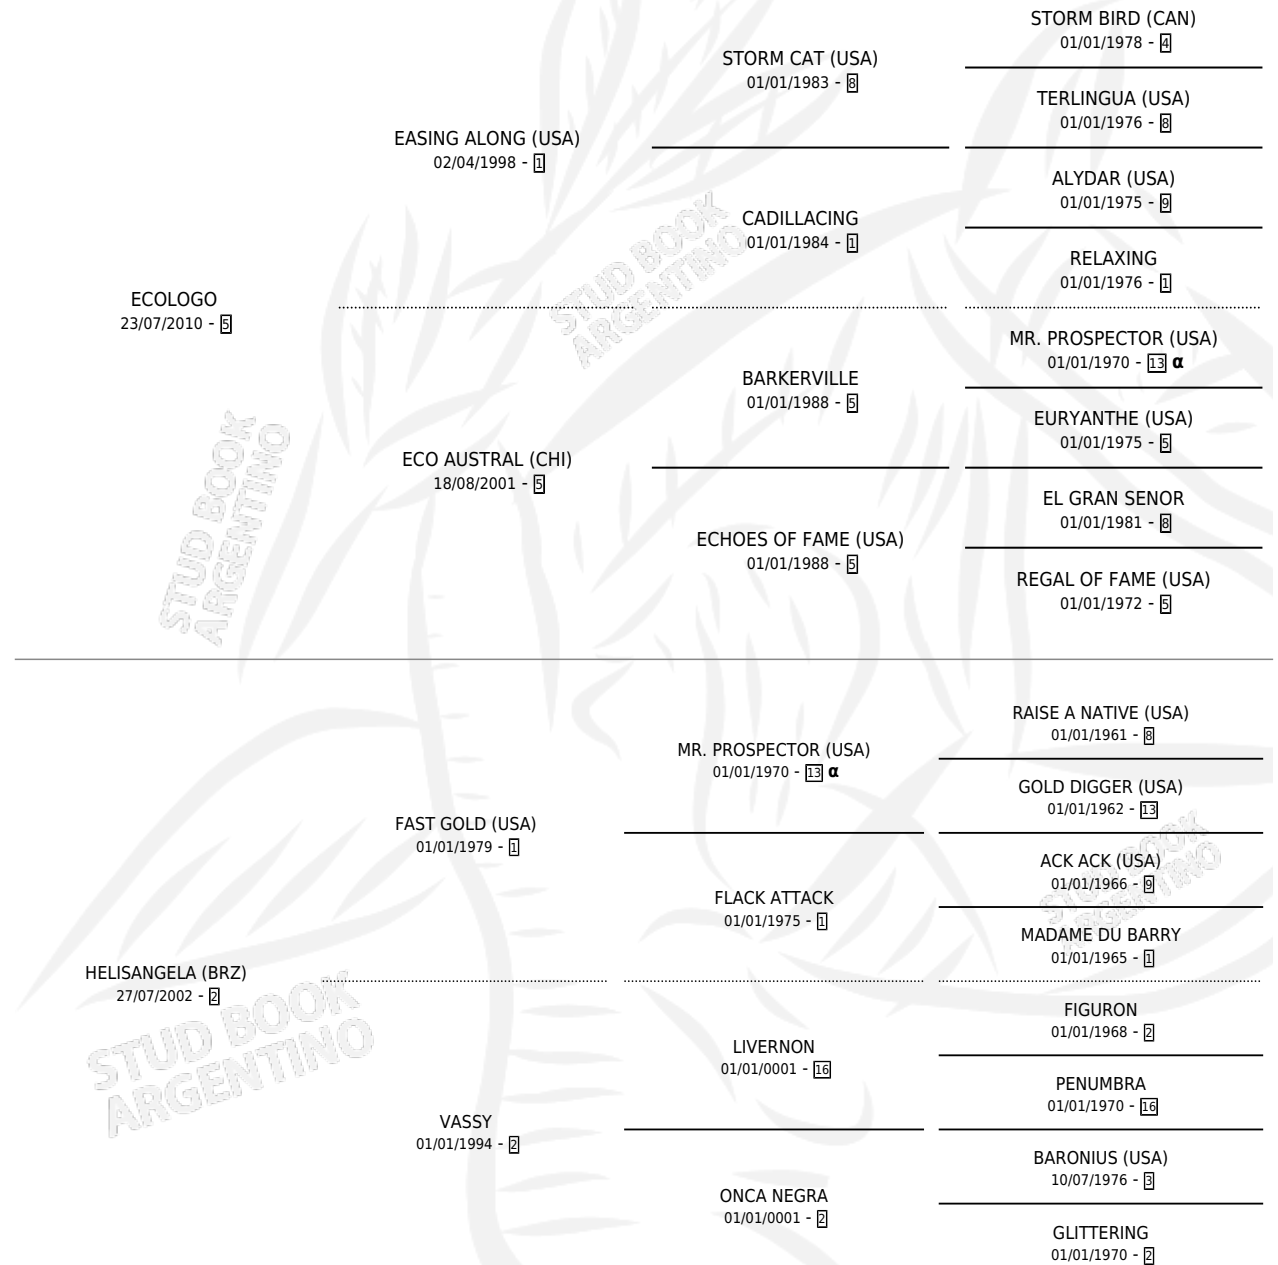

CORBEILLE

por ECOLOGO y HELISANGELA (BRZ) por FAST GOLD (USA)

Argentina · Hembra · Alazan · SP · 04/08/2017
Familia 2-f · Volumen 43

ESTADO

TIPIFICACIÓN SANGUÍNEA	X
TIPIFICACIÓN POR ADN	✓
PASAPORTE	✓
IDENTIFICACIÓN POR MICROCHIP	✓
REPRODUCTOR	✓

Lugar de nacimiento: Chenaut
Criador: Haras Rio Claro S. A.

~

HIJOS

	MACHOS	HEMBRAS
2 NACIERON	0	2
SIN ACTUACIONES		

PEDIGREE

INBREEDING : α

CAMPAÑA

Solo carreras oficiales de Argentina

Ganadora de 2 carreras en San Isidro y La Plata - \$1,104,444, a los 3 y 5 años.

POR DISTANCIA

HIPODROMO	CC	1°	2°	3°	4°	5°	NP	CLC	CLG	CLCG1	CLGG1	IMPORTE
PALERMO	7	0	1	0	0	2	4	0	0	0	0	\$148,200
1600 MTS	4	0	0	0	0	1	3	0	0	0	0	\$21,500
2200 MTS	1	0	0	0	0	0	1	0	0	0	0	\$0
1800 MTS	2	0	1	0	0	1	0	0	0	0	0	\$126,700
LA PLATA	3	1	0	0	1	0	1	0	0	0	0	\$557,369
1700 MTS	1	0	0	0	0	0	1	0	0	0	0	\$26,989
1600 MTS	2	1	0	0	1	0	0	0	0	0	0	\$530,380
SAN ISIDRO	2	1	0	0	0	1	0	0	0	0	0	\$398,875
2000 MTS	1	0	0	0	0	1	0	0	0	0	0	\$16,875
1600 MTS	1	1	0	0	0	0	0	0	0	0	0	\$382,000