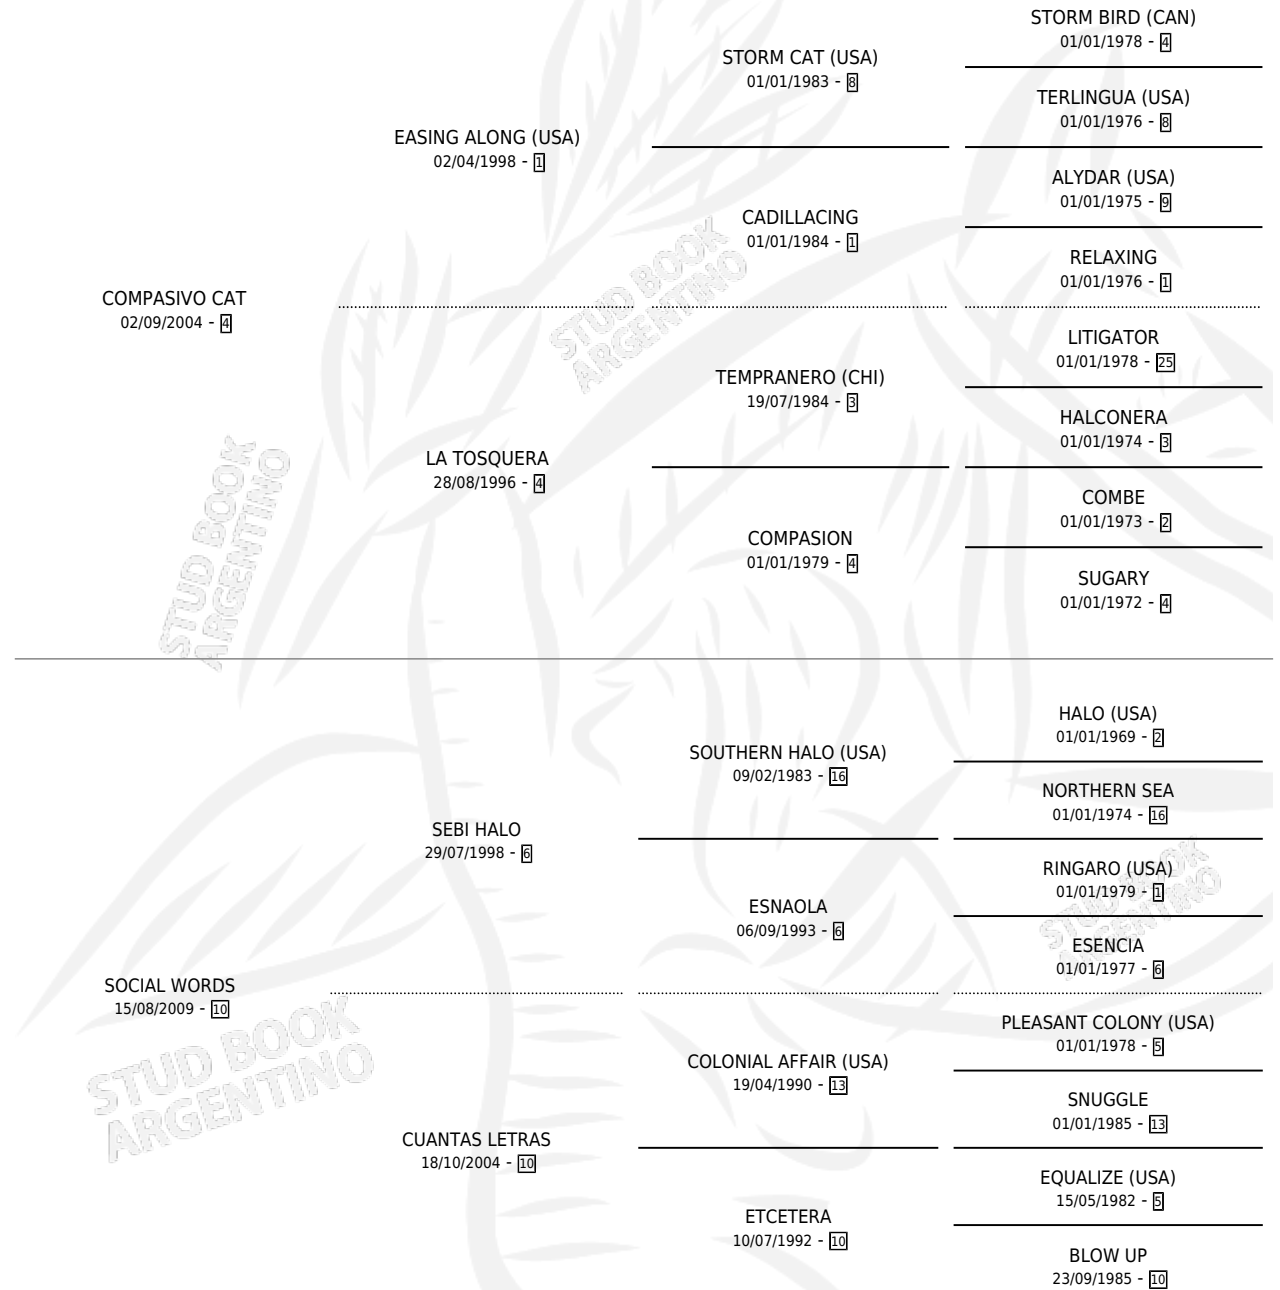

PATA TOPA

por COMPASIVO CAT y SOCIAL WORDS por SEBI HALO

Argentina · Hembra · Zaino · SP · 06/09/2017
Familia 10-d · Volumen 43

ESTADO

TIPIFICACIÓN SANGUÍNEA	X
TIPIFICACIÓN POR ADN	✓
PASAPORTE	X
IDENTIFICACIÓN POR MICROCHIP	✓
REPRODUCTOR	X

Lugar de nacimiento: Los Cuatro Candados

Criador: Peralta Jorge Eduardo

PEDIGREE

PATA TOPA

Datos oficiales del Stud Book Argentino

Documento generado el 04/05/2026

studbook.org.ar