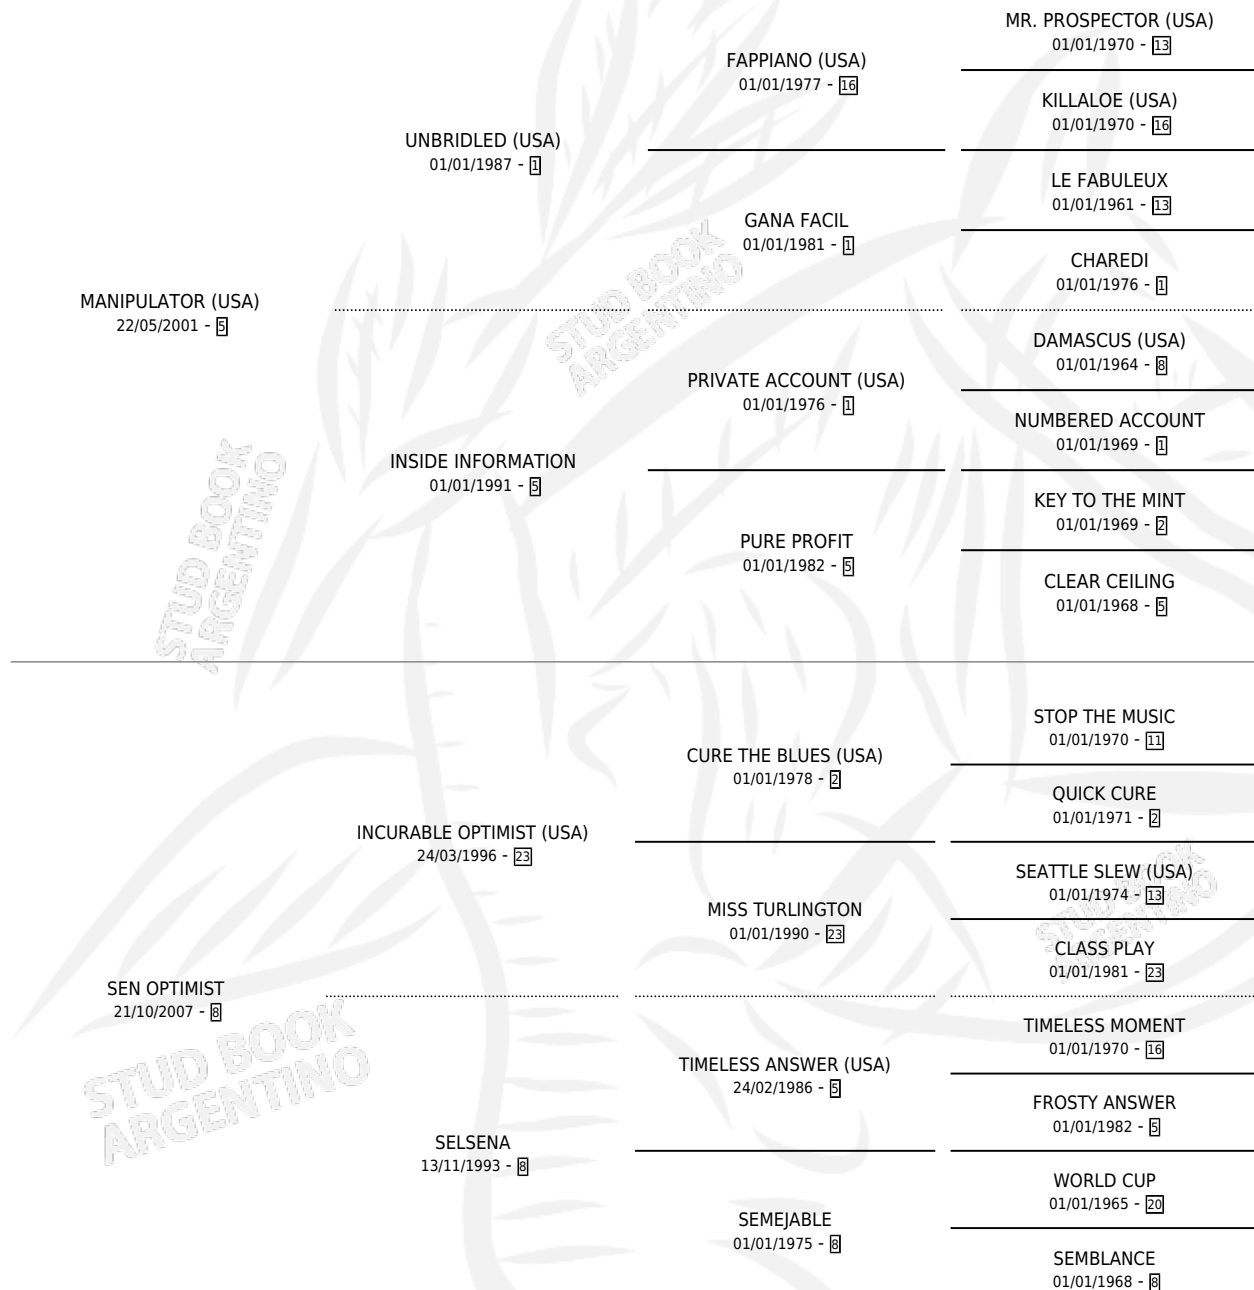

OPTIMISTIC GIRL

por **MANIPULATOR (USA)** y **SEN OPTIMIST** por
INCURABLE OPTIMIST (USA)

Argentina · Hembra · Zaino Colorado · SP · 14/08/2017
Familia 8-d · Volumen 43

ESTADO

TIPIFICACIÓN SANGUÍNEA	X
TIPIFICACIÓN POR ADN	✓
PASAPORTE	✓
IDENTIFICACIÓN POR MICROCHIP	✓
REPRODUCTOR	X

Lugar de nacimiento: El Tala
Criador: El Tala

PEDIGREE

EXPORTACIÓN / IMPORTACIÓN

FECHA	MOVIMIENTO	PAÍS
28/08/2019	EXPORTADO	URUGUAY

OPTIMISTIC GIRL

Datos oficiales del Stud Book Argentino

Documento generado el 07/05/2026