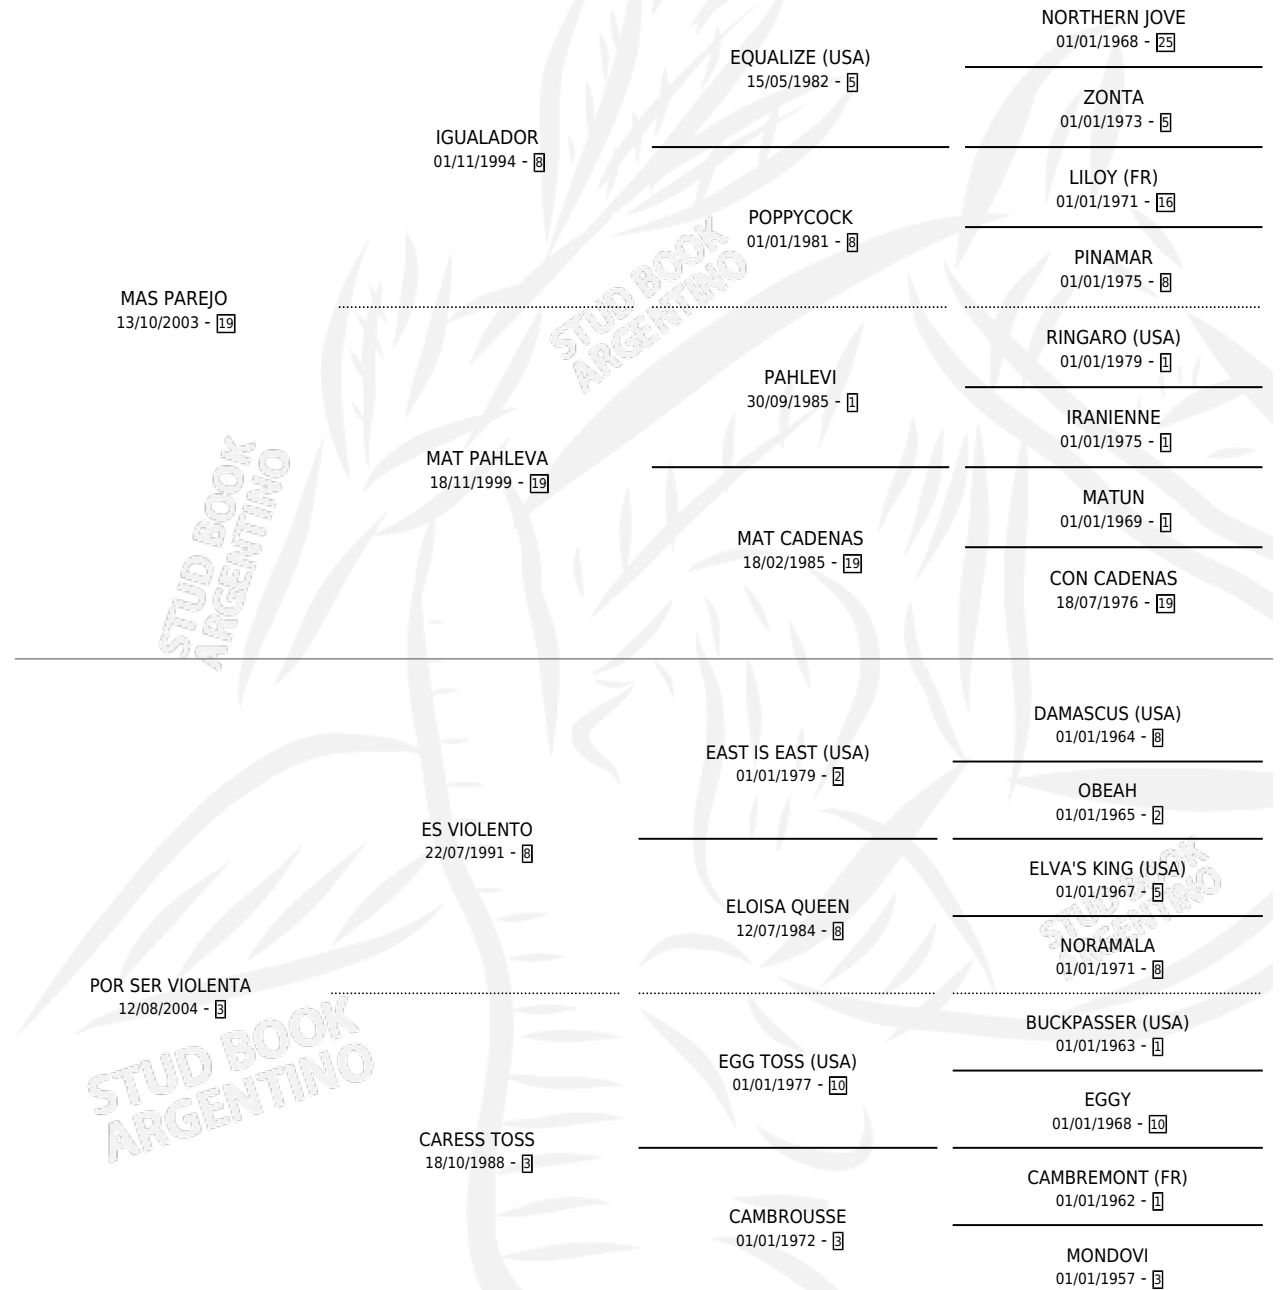

MAS VIOLENTA

por MAS PAREJO y POR SER VIOLENTA por ES VIOLENTO

Argentina · Hembra · Zaino · SP · 20/08/2017

Familia 3-f · Volumen 43

ESTADO

TIPIFICACIÓN SANGUÍNEA	X
TIPIFICACIÓN POR ADN	X
PASAPORTE	X
IDENTIFICACIÓN POR MICROCHIP	X
REPRODUCTOR	X

Lugar de nacimiento: La Corona

Criador: Otegui Hector Fabian

PEDIGREE