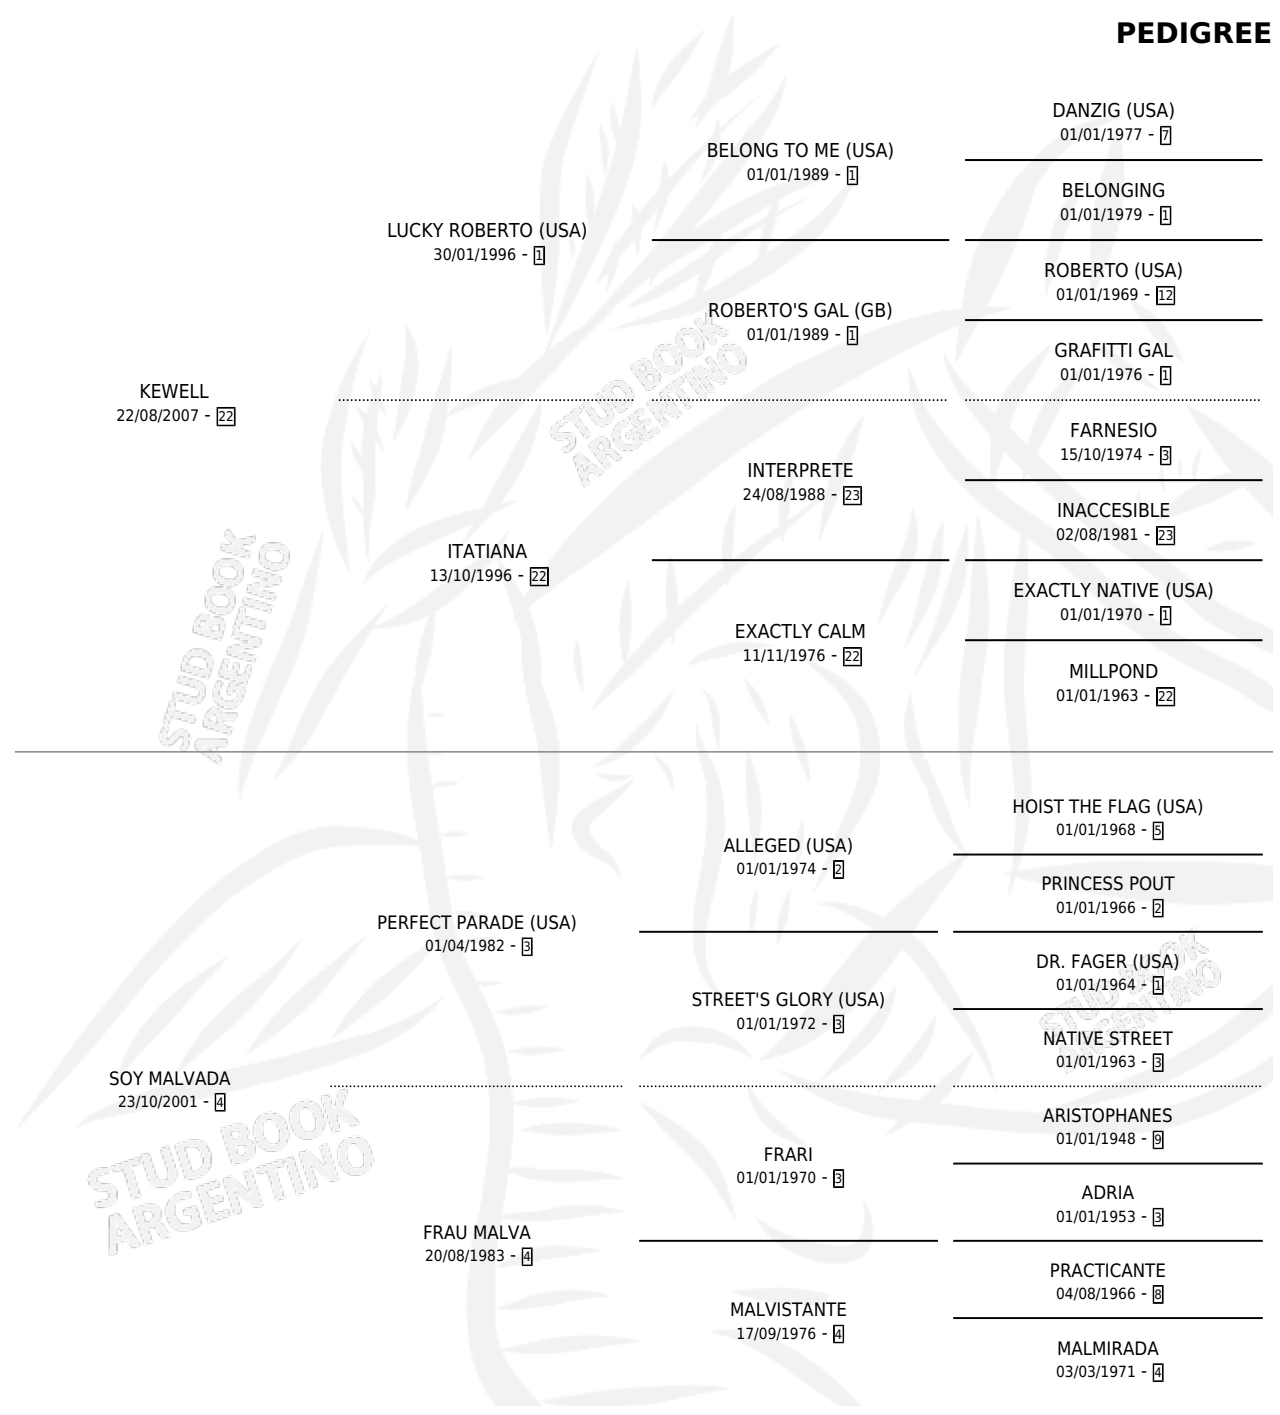

KE MALVADO

por KEWELL y SOY MALVADA por PERFECT PARADE (USA)

Argentina · Macho · Tordillo · SP · 23/08/2017
Familia 4-b · Volumen 43

ESTADO

TIPIFICACIÓN SANGUÍNEA	X
TIPIFICACIÓN POR ADN	✓
PASAPORTE	✓
IDENTIFICACIÓN POR MICROCHIP	✓
REPRODUCTOR	X

Lugar de nacimiento: Los Desagues

Criador: Los Desagues

PEDIGREE

CAMPAÑA

Solo carreras oficiales de Argentina

POR EDAD

EDAD	CC	1°	2°	3°	4°	5°	NP	CLC	CLG	CLCG1	CLGG1	IMPORTE	GANANCIA / CC
3 AÑOS	3	0	0	0	0	0	3	0	0	0	0	\$0	\$0
TOTALES	3	0	0	0	0	0	3	0	0	0	0	\$0	\$0
%		0.0%	0.0%	0.0%	0.0%	0.0%	100%	0.0%	0.0%	0.0%	0.0%		