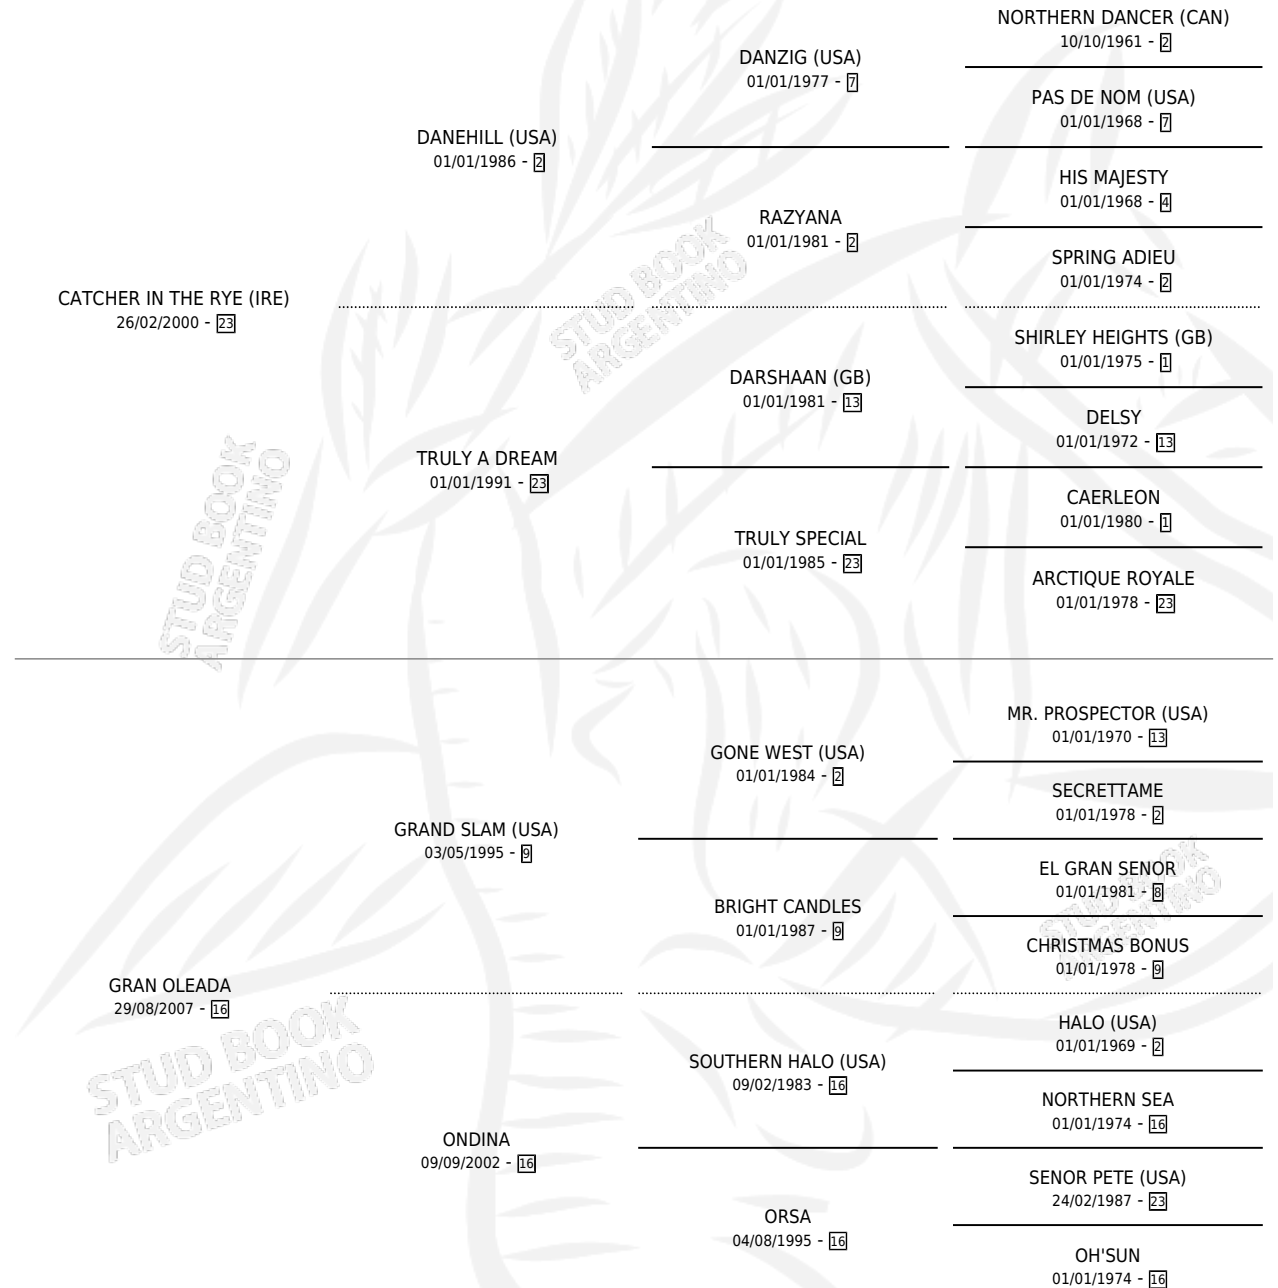

OLEADA IN THE RYE

por **CATCHER IN THE RYE (IRE)** y **GRAN OLEADA** por **GRAND SLAM (USA)**

Argentina · Hembra · Zaino · SP · 07/09/2017
Familia 16-d · Volumen 43

ESTADO

TIPIFICACIÓN SANGUÍNEA	X
TIPIFICACIÓN POR ADN	✓
PASAPORTE	✓
IDENTIFICACIÓN POR MICROCHIP	✓
REPRODUCTOR	✓

Lugar de nacimiento: La Madrina
Criador: La Madrina

~

HIJOS

	MACHOS	HEMBRAS
2 NACIERON	0	2
SIN ACTUACIONES		

PEDIGREE