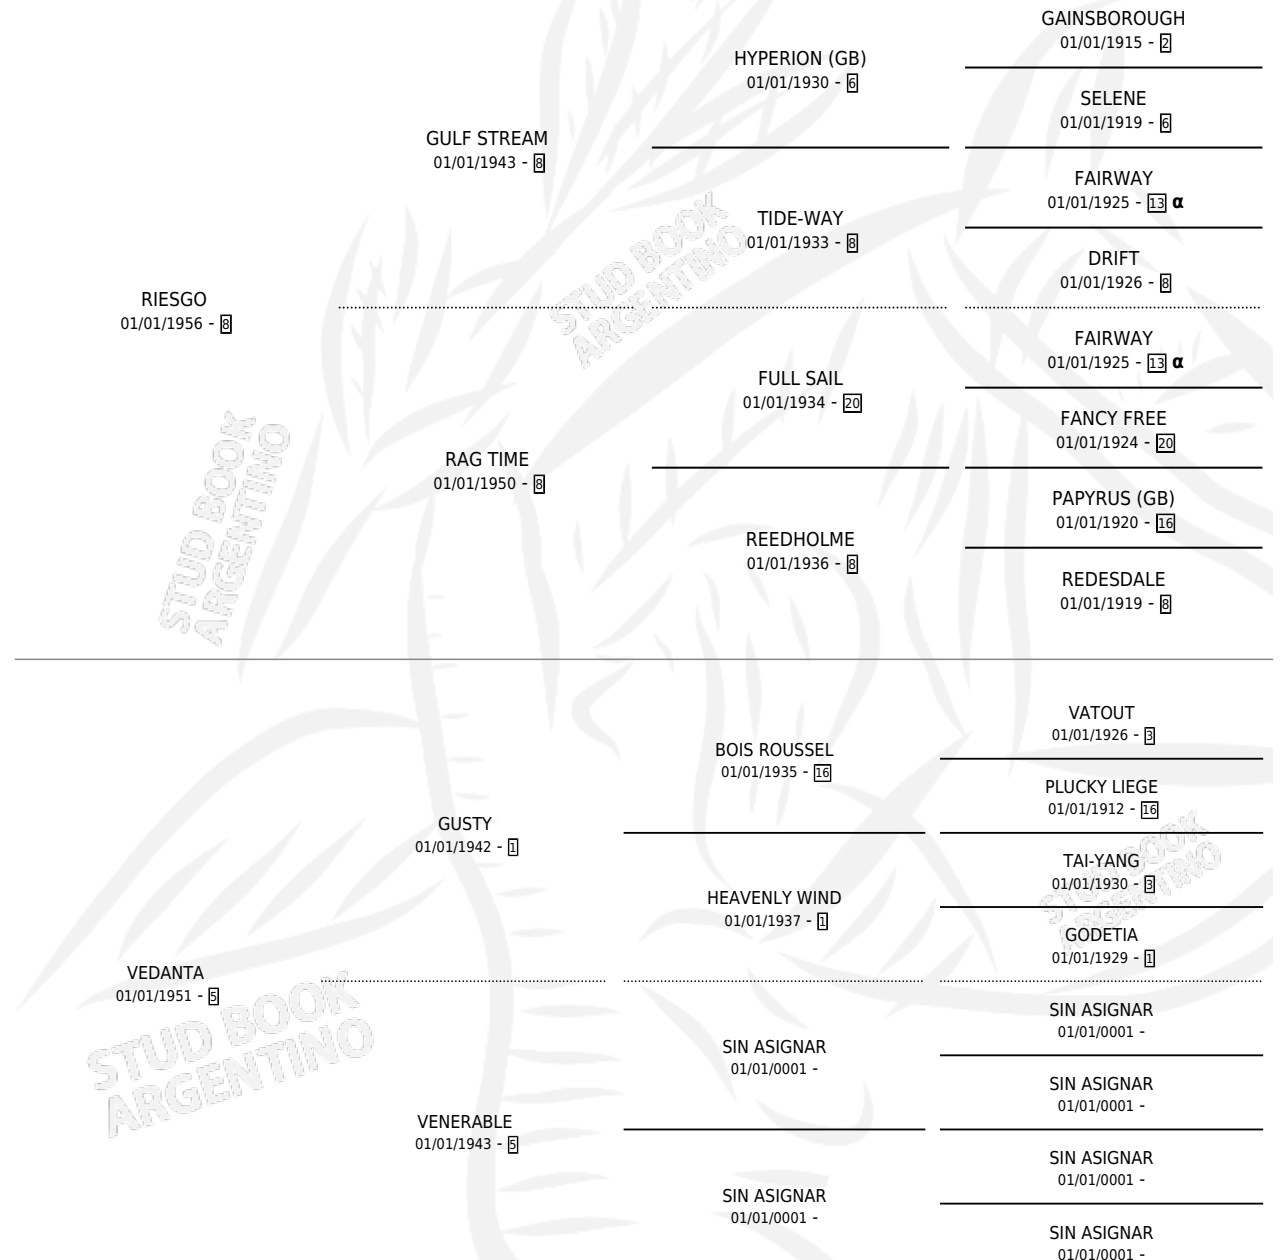

VIOLACEA

por RIESGO y VEDANTA por GUSTY

Argentina · Hembra · Zaino · SP · 01/01/1963
Familia 5-g · Volumen 25

ESTADO

TIPIFICACIÓN SANGUÍNEA	X
TIPIFICACIÓN POR ADN	X
PASAPORTE	X
IDENTIFICACIÓN POR MICROCHIP	X
REPRODUCTOR	✓

Lugar de nacimiento: Campo particular

Criador: Sin dato

~

HIJOS

	MACHOS	HEMBRAS
5 NACIERON	2	3
4 CORRIERON	2	2
3 GANARON	1	2
1 GANADORES CL	0 GANADORES GR	0 GANADORES G1

PEDIGREE

INBREEDING : α

S

mientos 0 / Efectividad 0.00%

PADRILLO	PRODUCTO	CRIADOR	1ER SERVICIO	ÚLTIMO SERVICIO
PI'S GUY (USA)	∅		24/11/1986	24/11/1986
VIOLACEA PI'S GUY (USA)	∅		10/10/1985	02/11/1985
Datos oficiales del Stud Book Argentino JUEZ DE PAN	∅			
Documento generado el 24/04/2026				
JUEZ DE PAN studbook.org.ar	∅			