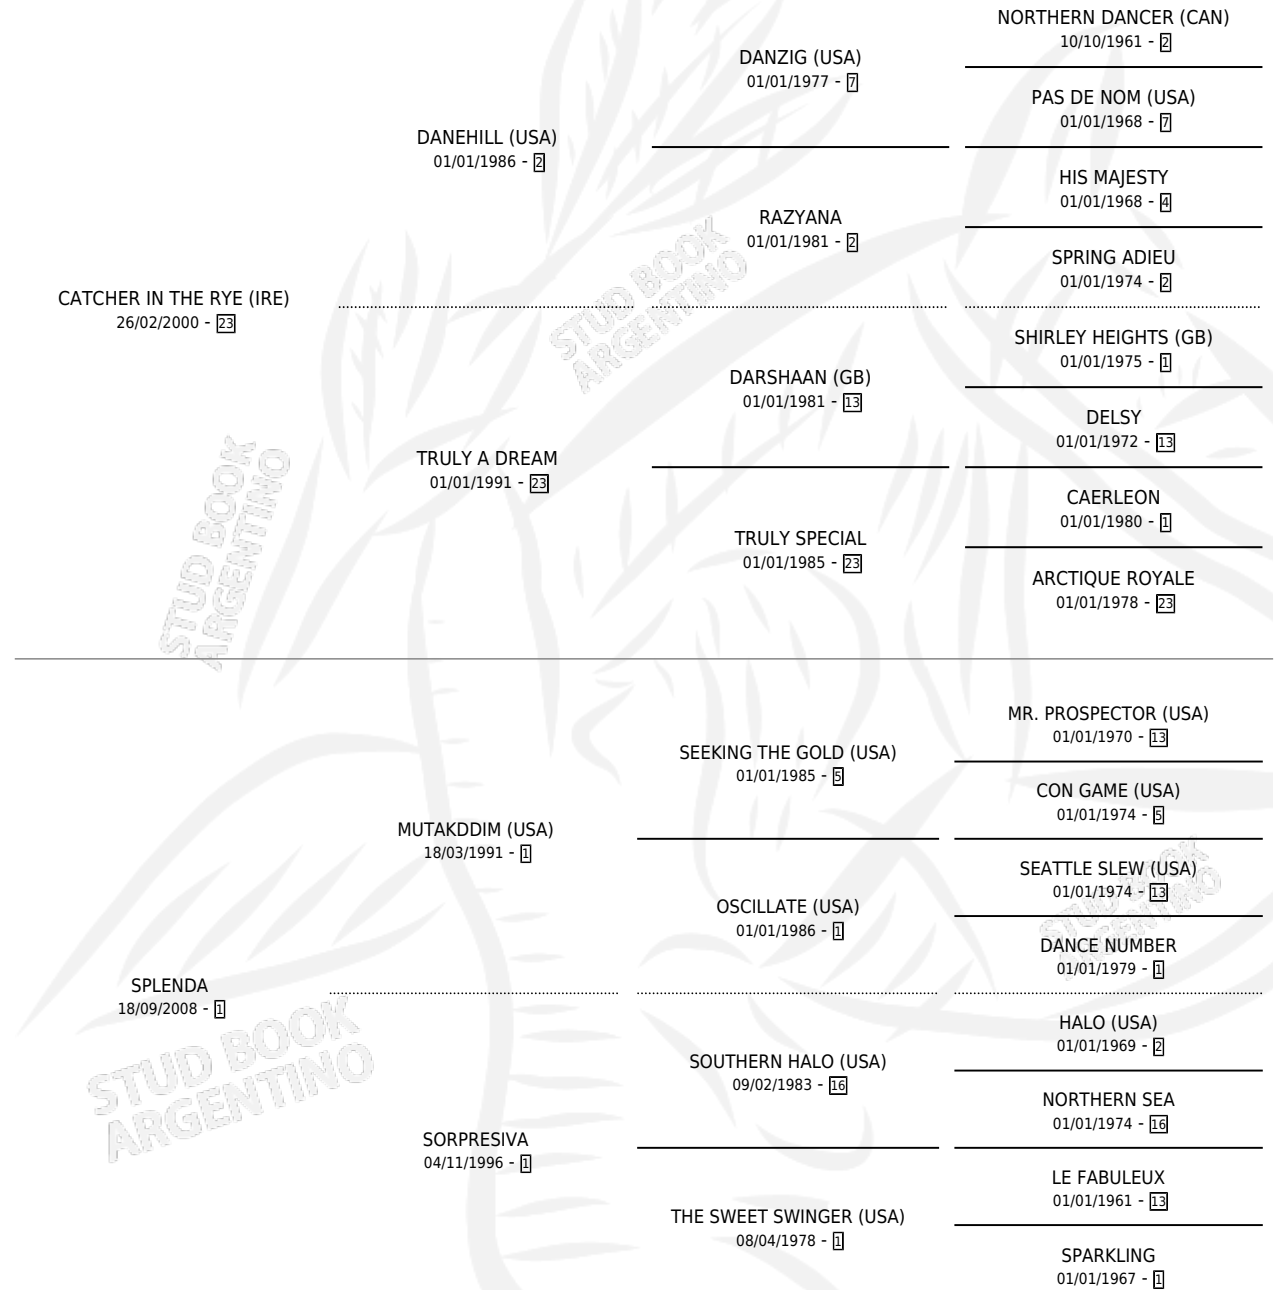

Lugar de nacimiento: La Madrina
Criador: La Madrina

PEDIGREE

CAMPAÑA

Solo carreras oficiales de Argentina

POR EDAD

EDAD	CC	1°	2°	3°	4°	5°	NP	CLC	CLG	CLCG1	CLGG1	IMPORTE	GANANCIA / CC
4 AÑOS	4	0	0	2	1	0	1	0	0	0	0	\$120,900	\$30,225
5 AÑOS	5	0	0	1	1	1	2	0	0	0	0	\$116,000	\$23,200
TOTALES	9	0	0	3	2	1	3	0	0	0	0	\$236,900	\$26,322
%		0.0%	0.0%	33.3%	22.2%	11.1%	33.3%	0.0%	0.0%	0.0%	0.0%		