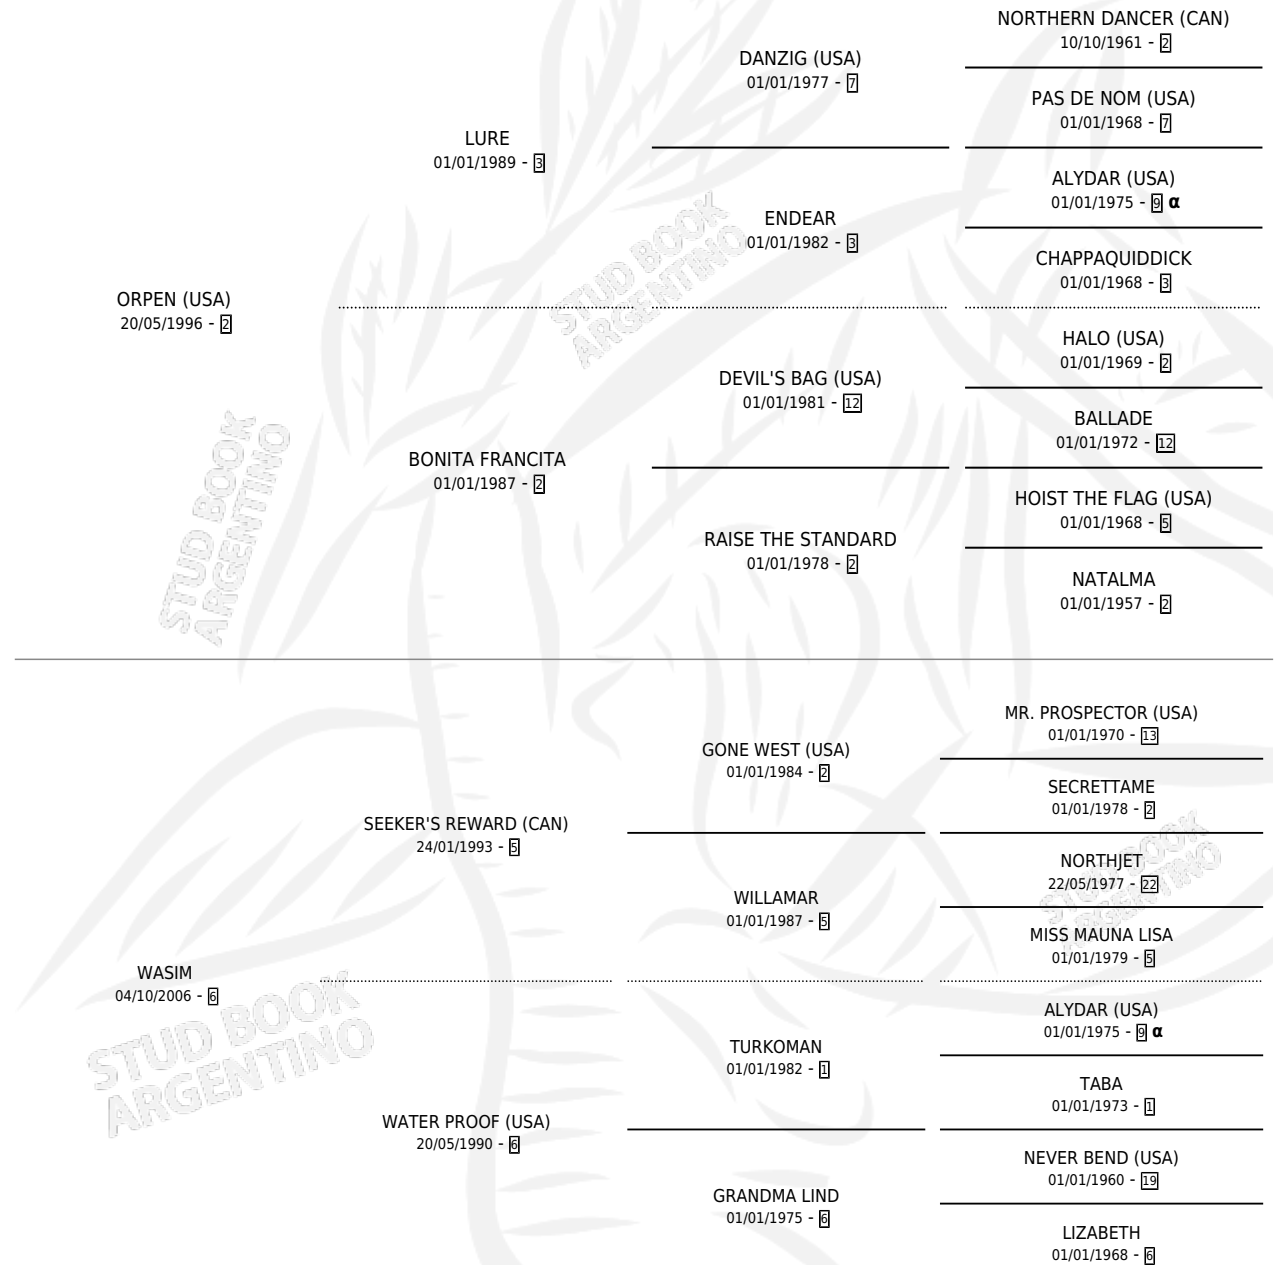

WHISKED

por **ORPEN (USA)** y **WASIM** por **SEEKER'S REWARD (CAN)**

Argentina · Macho · Zaino · SP · 25/08/2017
Familia 6-d · Volumen 43

ESTADO

TIPIFICACIÓN SANGUÍNEA	X
TIPIFICACIÓN POR ADN	✓
PASAPORTE	✓
IDENTIFICACIÓN POR MICROCHIP	✓
REPRODUCTOR	X

Lugar de nacimiento: Carampangue

Criador: Carampangue

PEDIGREE

INBREEDING : α

CAMPAÑA

Solo carreras oficiales de Argentina

POR EDAD

EDAD	CC	1°	2°	3°	4°	5°	NP	CLC	CLG	CLCG1	CLGG1	IMPORTE	GANANCIA / CC
4 AÑOS	7	1	0	0	1	0	5	0	0	0	0	\$358,500	\$51,214
5 AÑOS	3	1	0	0	0	0	2	0	0	0	0	\$290,000	\$96,667
TOTALES	10	2	0	0	1	0	7	0	0	0	0	\$648,500	\$64,850
%		20.0%	0.0%	0.0%	10.0%	0.0%	70.0%	0.0%	0.0%	0.0%	0.0%		

Ganador de 2 carreras en San Isidro y Palermo - \$648,500, a los 4 y 5 años.

POR DISTANCIA

HIPODROMO	CC	1°	2°	3°	4°	5°	NP	CLC	CLG	CLCG1	CLGG1	IMPORTE
SAN ISIDRO	3	1	0	0	0	0	1	0	0	0	0	\$345,000
1200 MTS	2	1	0	0	0	0	0	0	0	0	0	\$345,000
1400 MTS	1	0	0	0	0	0	1	0	0	0	0	\$0
PALERMO	7	1	0	0	1	0	5	0	0	0	0	\$303,500
1200 MTS	3	1	0	0	0	0	2	0	0	0	0	\$290,000
1600 MTS	2	0	0	0	1	0	1	0	0	0	0	\$13,500
1400 MTS	2	0	0	0	0	0	2	0	0	0	0	\$0