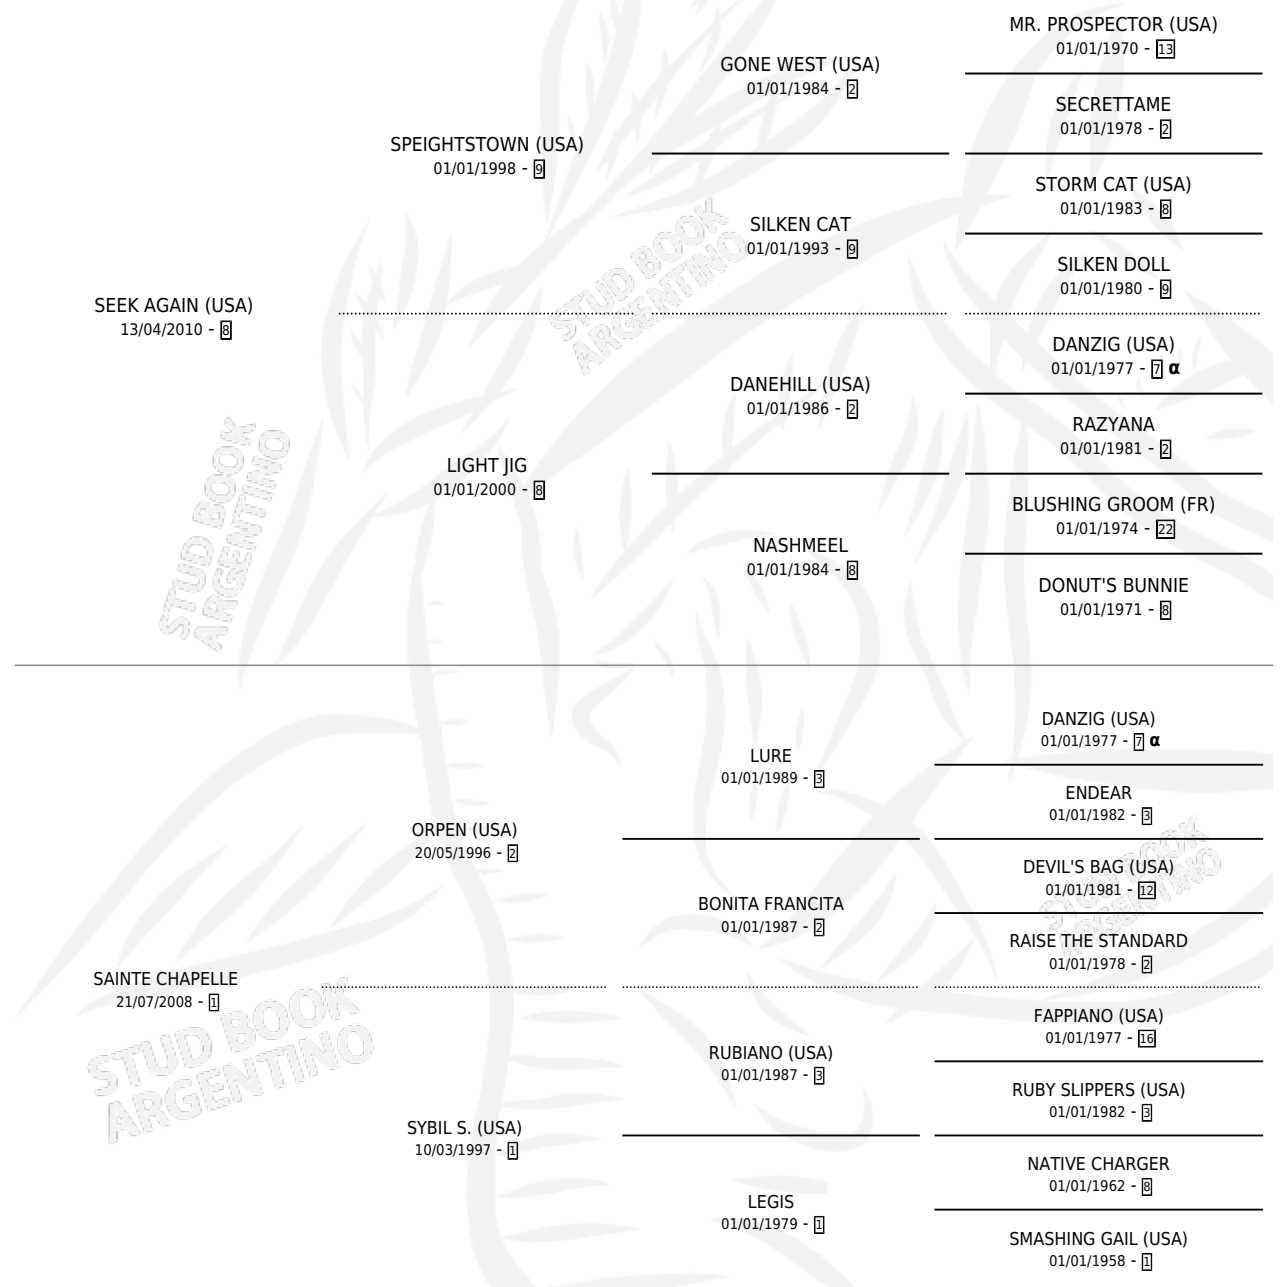

SARDULA

por **SEEK AGAIN (USA)** y **SAINTE CHAPELLE** por **ORPEN (USA)**

Argentina · Hembra · Zaino · SP · 24/08/2017
Familia 1-l · Volumen 43

ESTADO

TIPIFICACIÓN SANGUÍNEA	X
TIPIFICACIÓN POR ADN	✓
PASAPORTE	✓
IDENTIFICACIÓN POR MICROCHIP	✓
REPRODUCTOR	✓

Lugar de nacimiento: Carampangue
Criador: Carampangue

~

HIJOS

	MACHOS	HEMBRAS
2 NACIERON	2	0
SIN ACTUACIONES		

PEDIGREE

INBREEDING : α