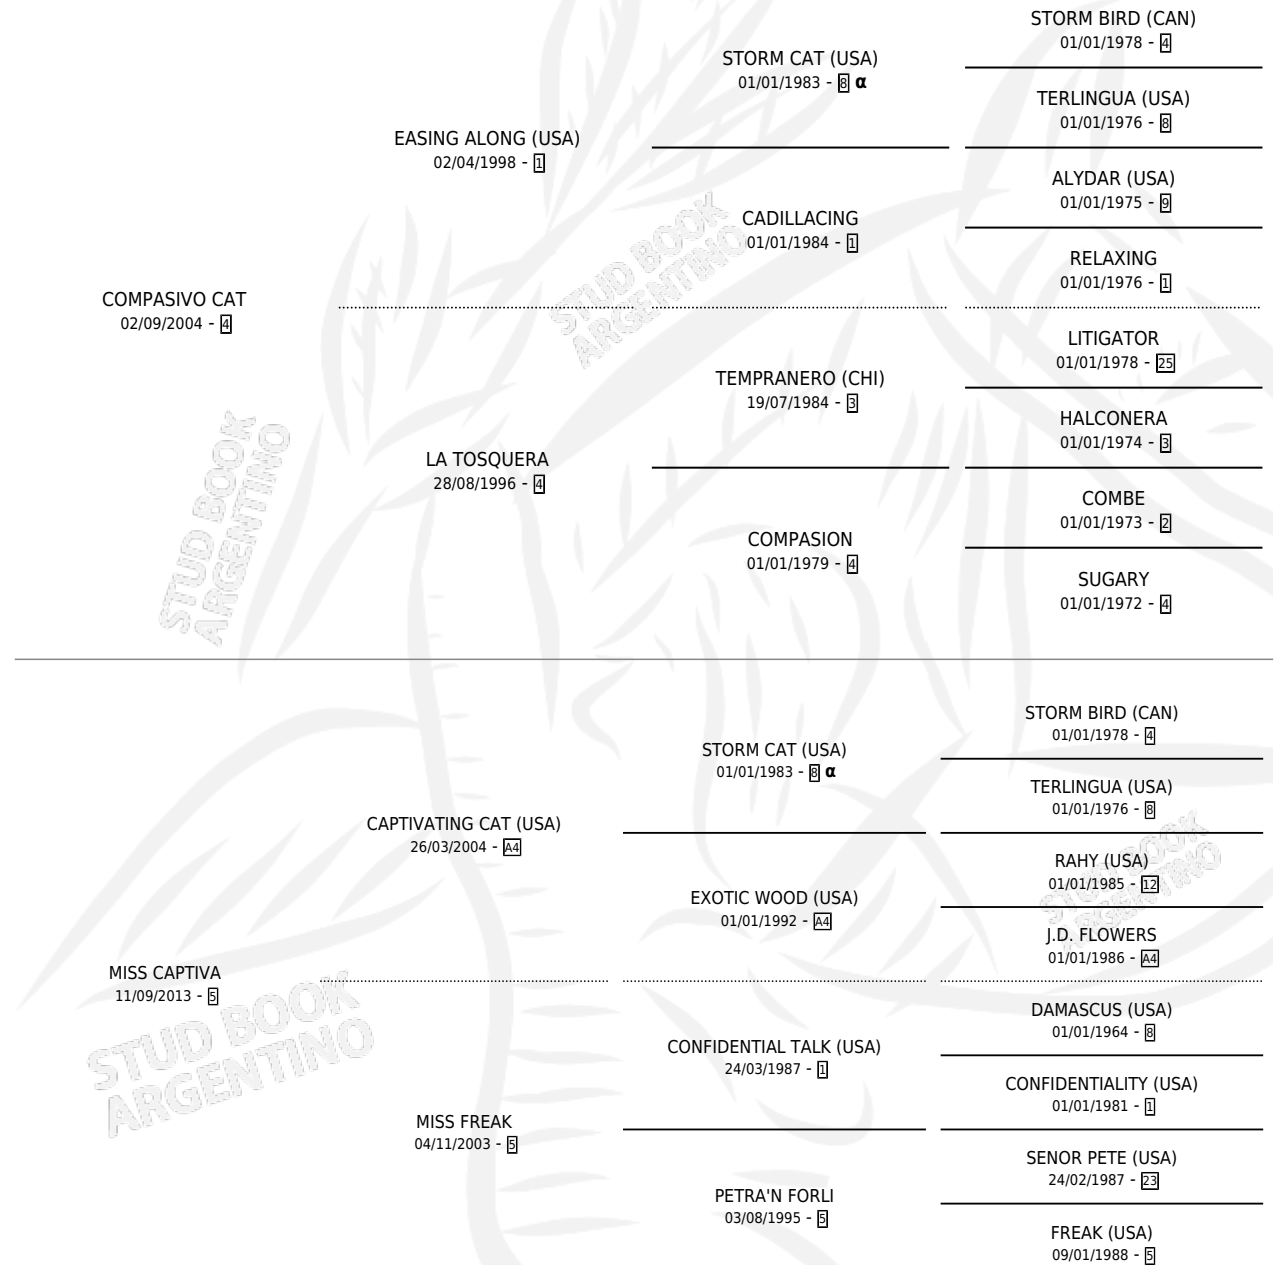

COMPASIVA CAPTIVA

por COMPASIVO CAT y MISS CAPTIVA por CAPTIVATING CAT (USA)

Argentina · Hembra · Zaino · SP · 08/08/2017
Familia 5-f · Volumen 43

ESTADO

TIPIFICACIÓN SANGUÍNEA	X
TIPIFICACIÓN POR ADN	X
PASAPORTE	X
IDENTIFICACIÓN POR MICROCHIP	X
REPRODUCTOR	X

Lugar de nacimiento: Luna Negra
Criador: Luna Negra S.R.L.

PEDIGREE

INBREEDING : α

COMPASIVA CAPTIVA

Datos oficiales del Stud Book Argentino

Documento generado el 04/05/2026

studbook.org.ar