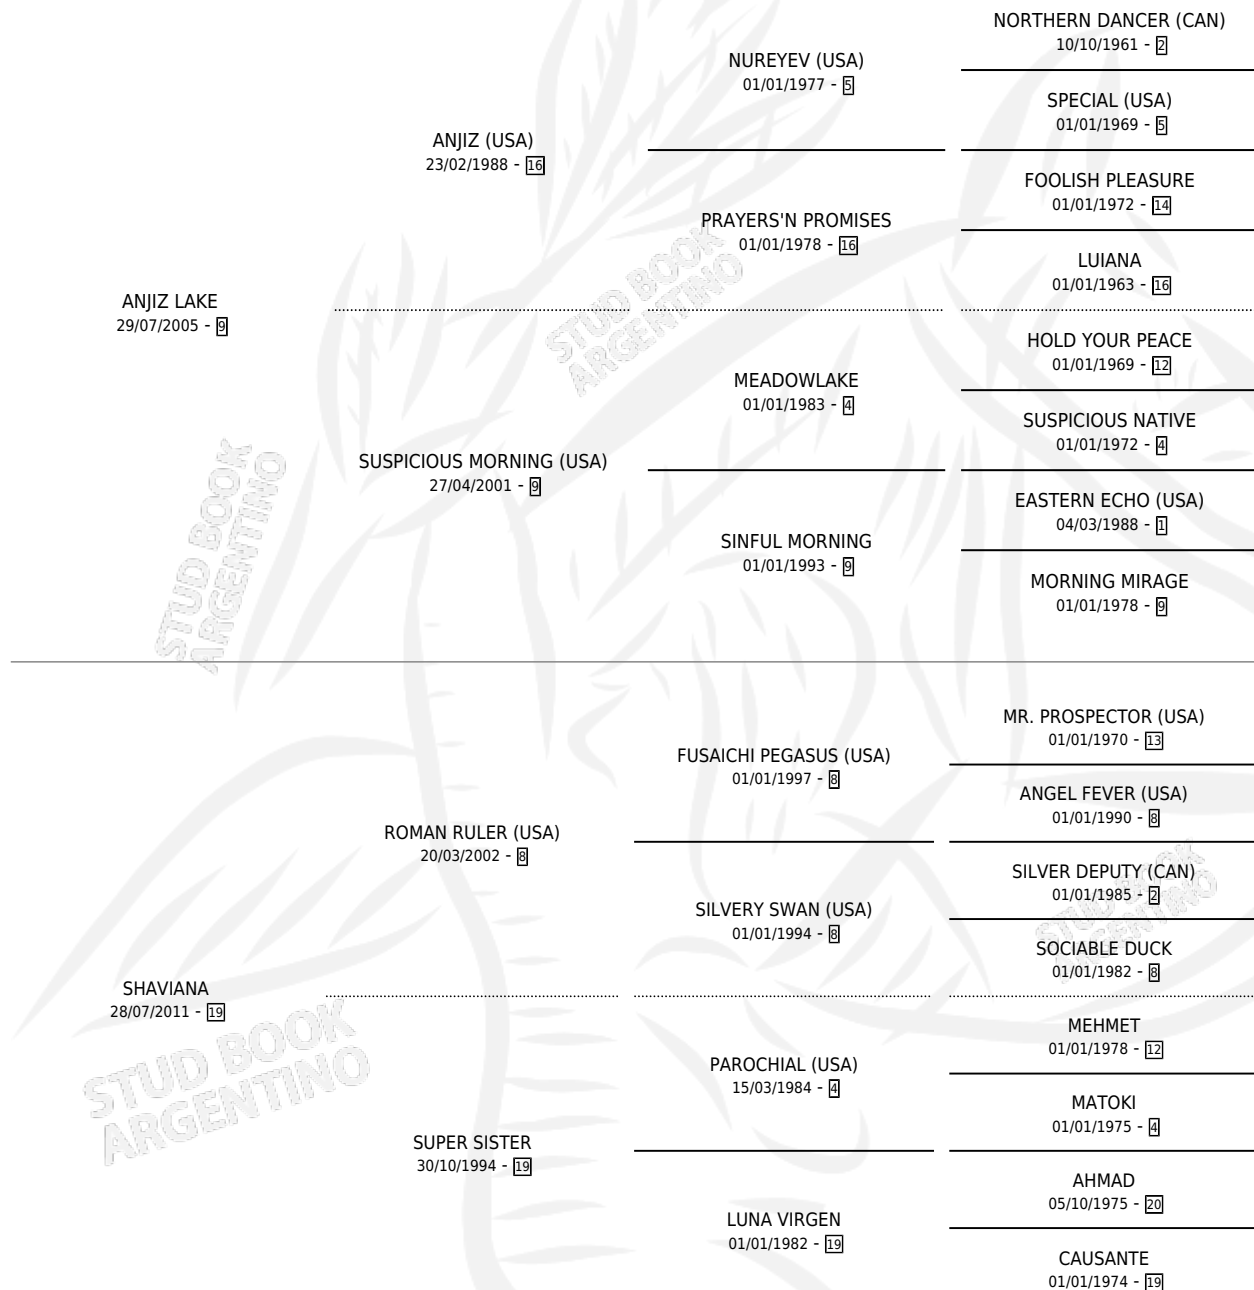

MISS MASHA

por ANJIZ LAKE y SHAVIANA por ROMAN RULER (USA)

Argentina · Hembra · Zaino · SP · 16/08/2017
Familia 19-b · Volumen 43

ESTADO

TIPIFICACIÓN SANGUÍNEA	X
TIPIFICACIÓN POR ADN	✓
PASAPORTE	✓
IDENTIFICACIÓN POR MICROCHIP	✓
REPRODUCTOR	✓

Lugar de nacimiento: Equipraxis

Criador: Equipraxis

~

HIJOS

	MACHOS	HEMBRAS
2 NACIERON	1	1
SIN ACTUACIONES		

PEDIGREE

CAMPAÑA

Solo carreras oficiales de Argentina