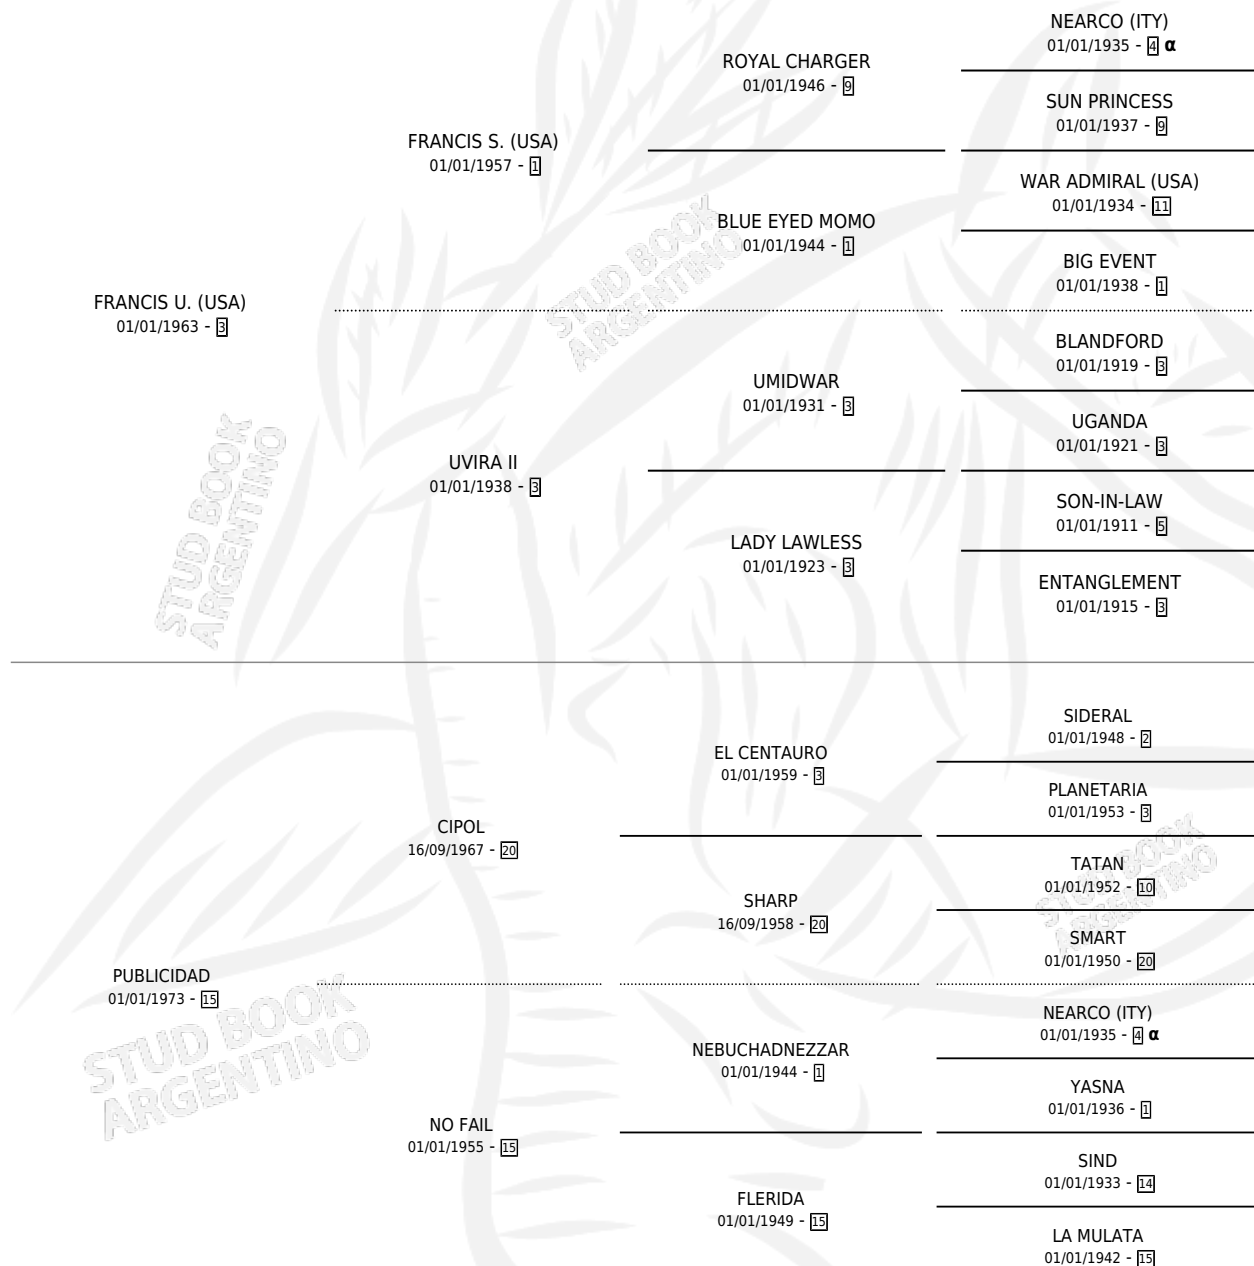

Lugar de nacimiento: Campo particular

Criador: Sin dato

~

HIJOS

	MACHOS	HEMBRAS
7 NACIERON	5	2
3 CORRIERON	2	1
3 GANARON	2	1
0 GANADORES CL	0 GANADORES GR	0 GANADORES G1

PEDIGREE

INBREEDING : α

CAMPAÑA

Solo carreras oficiales de Argentina

POR EDAD

EDAD	CC	1°	2°	3°	4°	5°	NP	CLC	CLG	CLCG1	CLGG1	IMPORTE	GANANCIA / CC
5 AÑOS	1	1	0	0	0	0	0	0	0	0	0	\$0	\$0
TOTALES	1	1	0	0	0	0	0	0	0	0	0	\$0	\$0
%		100%	0.0%	0.0%	0.0%	0.0%	0.0%	0.0%	0.0%	0.0%	0.0%		