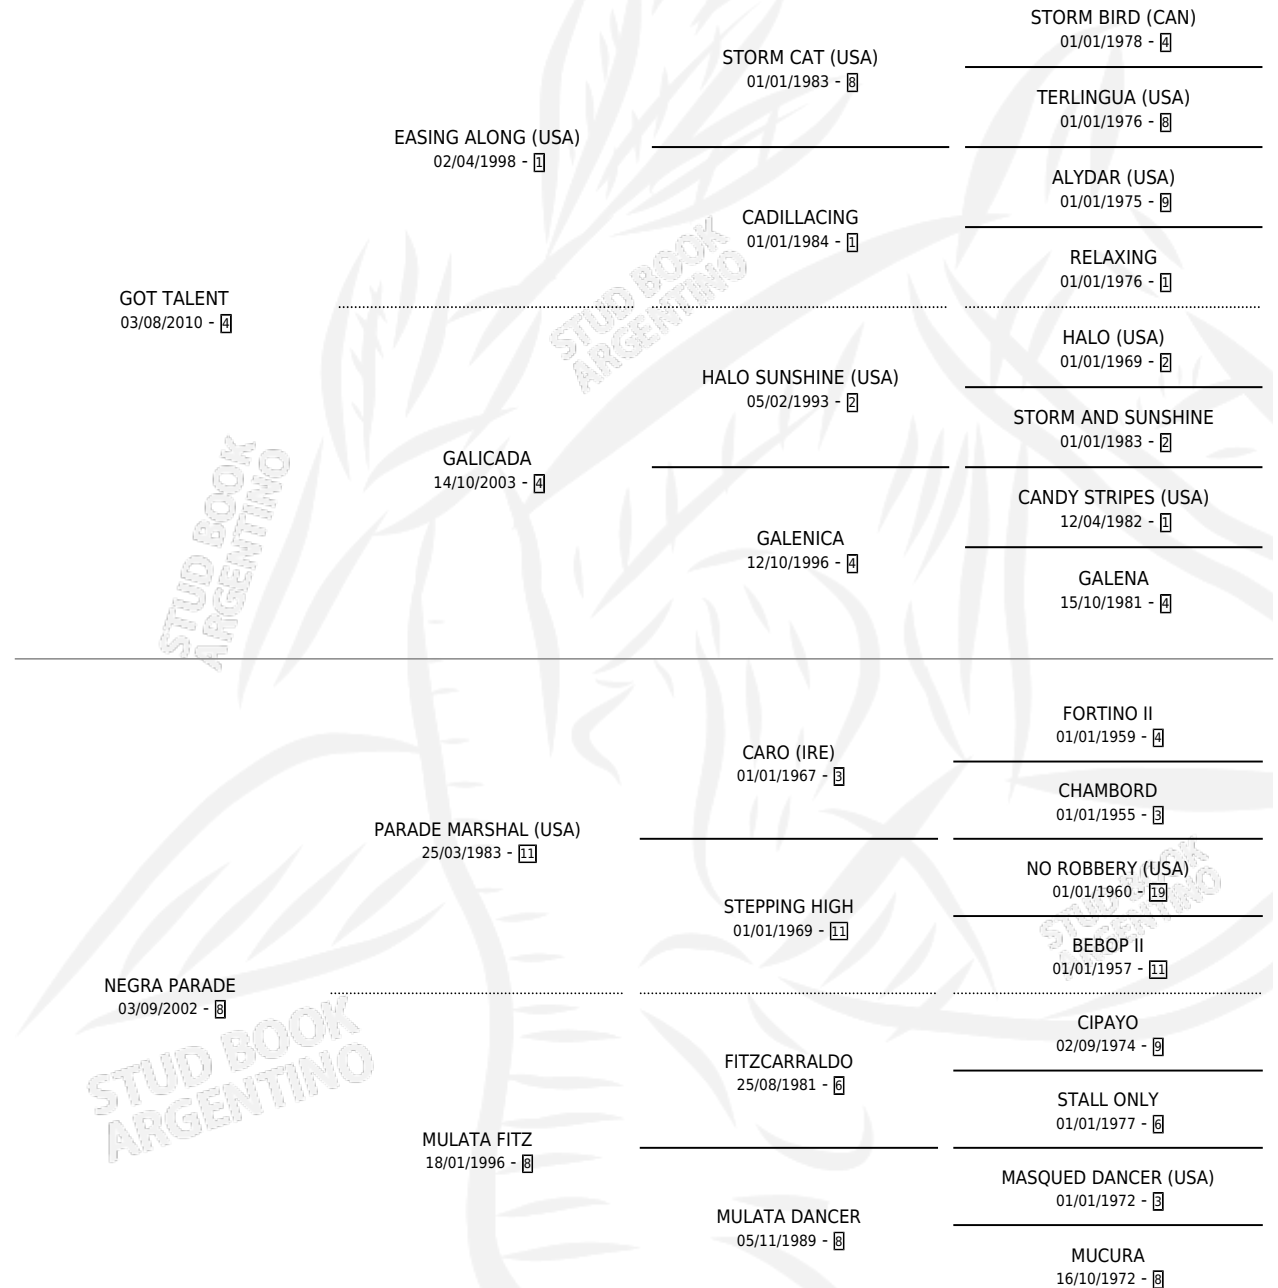

LA ÑATA TALENT

por GOT TALENT y NEGRA PARADE por PARADE
MARSHAL (USA)

Argentina · Hembra · Zaino · SP · 15/07/2017
Familia 8-f · Volumen 43

ESTADO

TIPIFICACIÓN SANGUÍNEA	X
TIPIFICACIÓN POR ADN	✓
PASAPORTE	X
IDENTIFICACIÓN POR MICROCHIP	✓
REPRODUCTOR	✓

Lugar de nacimiento: Don Florentino
Criador: Campo Ernesto Enrique Yamil

PEDIGREE

S

mientos 0 / Efectividad 0.00%

PADRILLO

PRODUCTO

CRIADOR

1ER SERVICIO