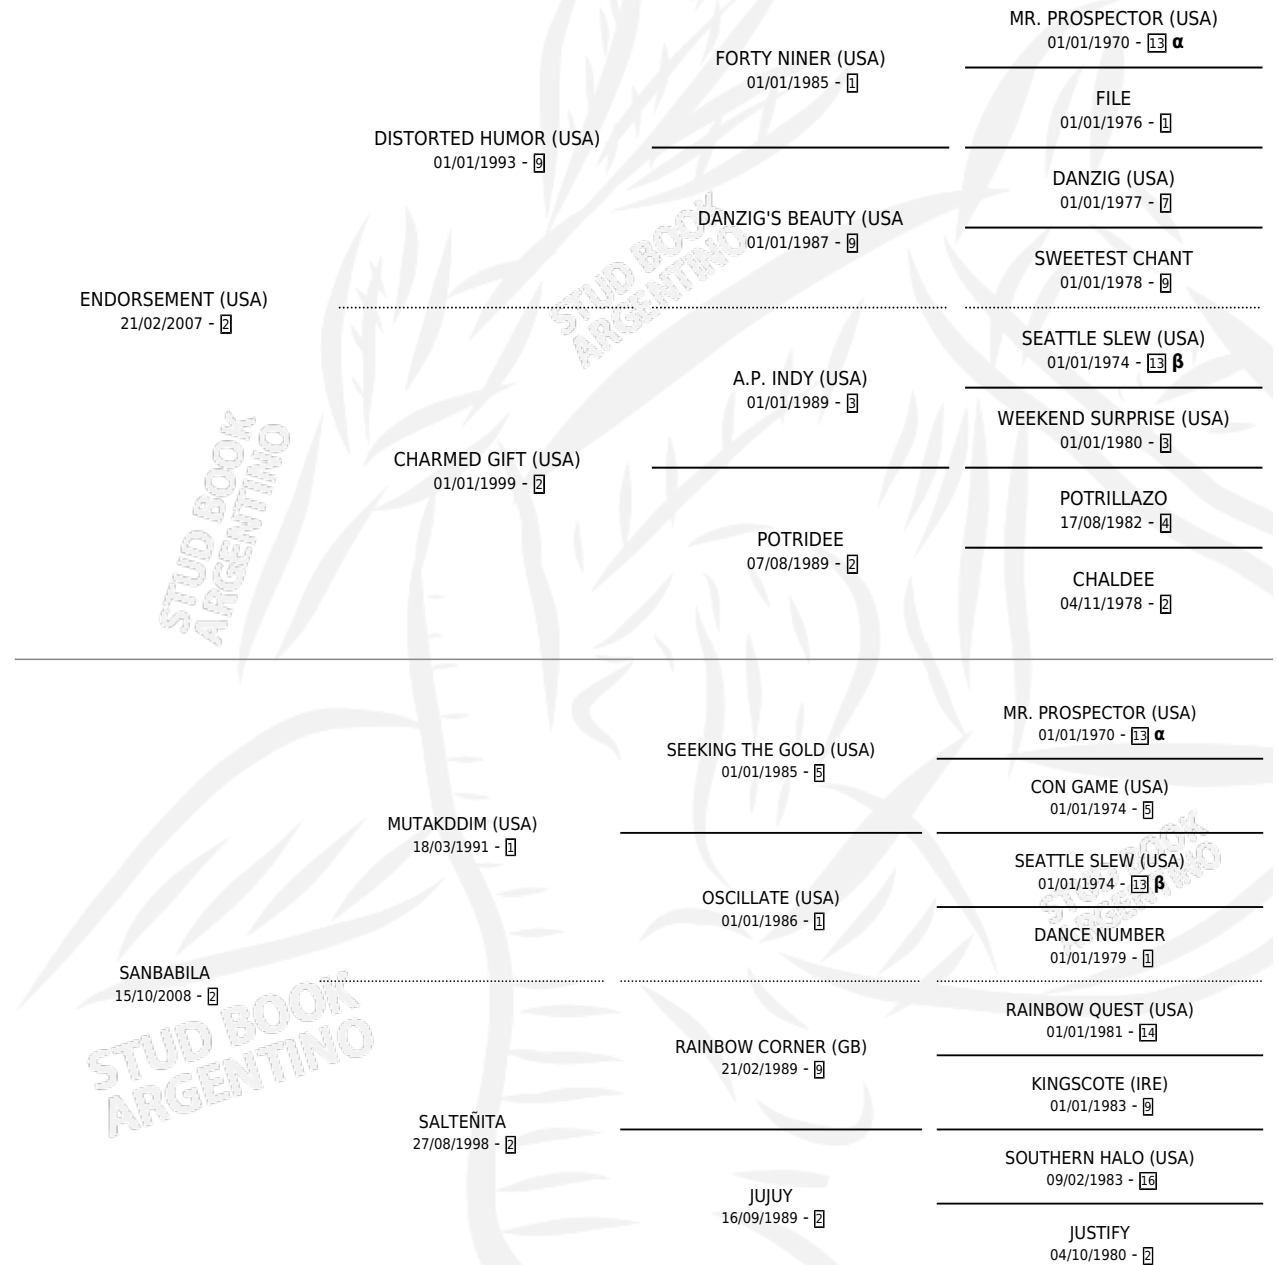

IL MATTERELLO

por **ENDORSEMENT (USA)** y **SANBABILA** por **MUTAKDDIM (USA)**

Argentina · Macho · Alazan · SP · 09/08/2017
Familia 2-g · Volumen 43

ESTADO

TIPIFICACIÓN SANGUÍNEA	X
TIPIFICACIÓN POR ADN	✓
PASAPORTE	✓
IDENTIFICACIÓN POR MICROCHIP	✓
REPRODUCTOR	X

Lugar de nacimiento: La Quebrada
Criador: La Quebrada

PEDIGREE

INBREEDING : **α,β**

CAMPAÑA

Solo carreras oficiales de Argentina

POR EDAD

EDAD	CC	1°	2°	3°	4°	5°	NP	CLC	CLG	CLCG1	CLGG1	IMPORTE	GANANCIA / CC
3 AÑOS	8	1	1	0	1	1	4	0	0	0	0	\$203,200	\$25,400
4 AÑOS	10	0	3	2	0	2	3	0	0	0	0	\$355,244	\$35,524
5 AÑOS	11	3	2	2	2	0	2	0	0	0	0	\$2,371,500	\$215,591
TOTALES	29	4	6	4	3	3	9	0	0	0	0	\$2,929,944	\$101,033
%		13.8%	20.7%	13.8%	10.3%	10.3%	31.0%	0.0%	0.0%	0.0%	0.0%		

Ganador de 4 carreras en Palermo - \$2,929,944, a los 3 y 5 años, incluso 2do Handicap Dancing Moss y Handicap Practicante, 3ro Handicap Good Time, 4to Handicap Mariache y Handicap Simonside.

POR DISTANCIA