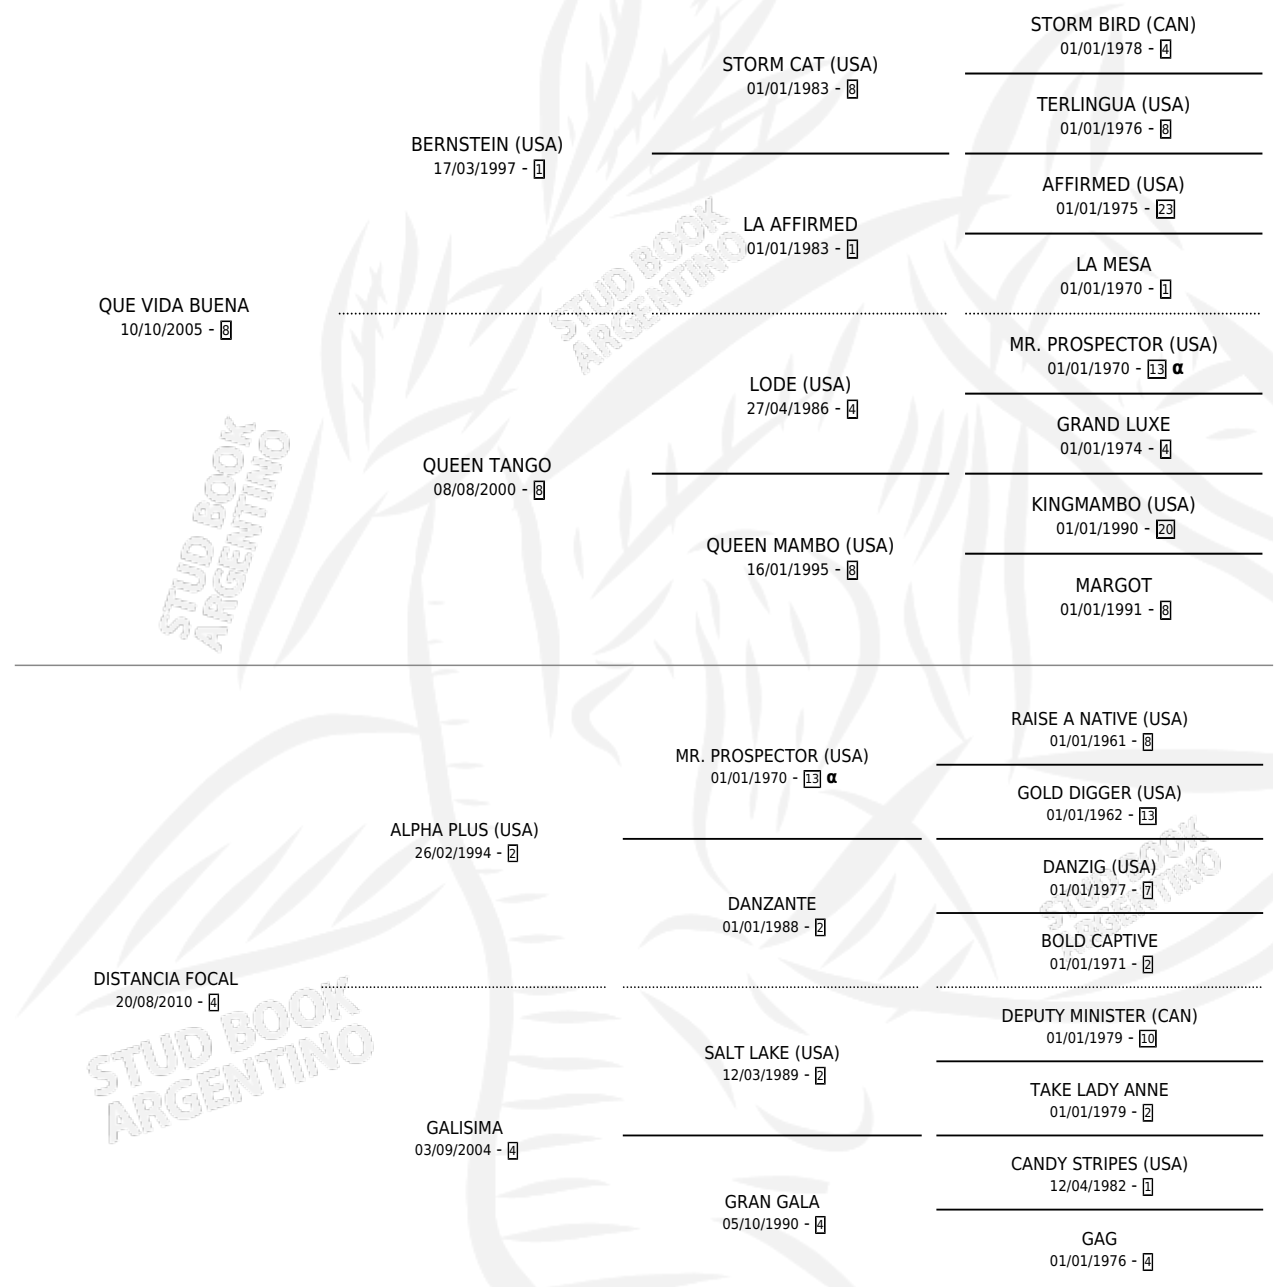

QUIERO ROCK

por QUE VIDA BUENA y DISTANCIA FOCAL por ALPHA PLUS (USA)

Argentina · Macho · Alazan · SP · 06/09/2017
Familia 4-k · Volumen 43

ESTADO

TIPIFICACIÓN SANGUÍNEA	X
TIPIFICACIÓN POR ADN	✓
PASAPORTE	✓
IDENTIFICACIÓN POR MICROCHIP	✓
REPRODUCTOR	X

Lugar de nacimiento: Don Florentino
Criador: Don Florentino

PEDIGREE

INBREEDING : α

CAMPAÑA

Solo carreras oficiales de Argentina

POR EDAD

EDAD	CC	1°	2°	3°	4°	5°	NP	CLC	CLG	CLCG1	CLGG1	IMPORTE	GANANCIA / CC
3 AÑOS	2	0	1	0	0	0	1	0	0	0	0	\$41,650	\$20,825
4 AÑOS	2	0	0	0	2	0	0	0	0	0	0	\$34,100	\$17,050
TOTALES	4	0	1	0	2	0	1	0	0	0	0	\$75,750	\$18,938
%		0.0%	25.0%	0.0%	50.0%	0.0%	25.0%	0.0%	0.0%	0.0%	0.0%		