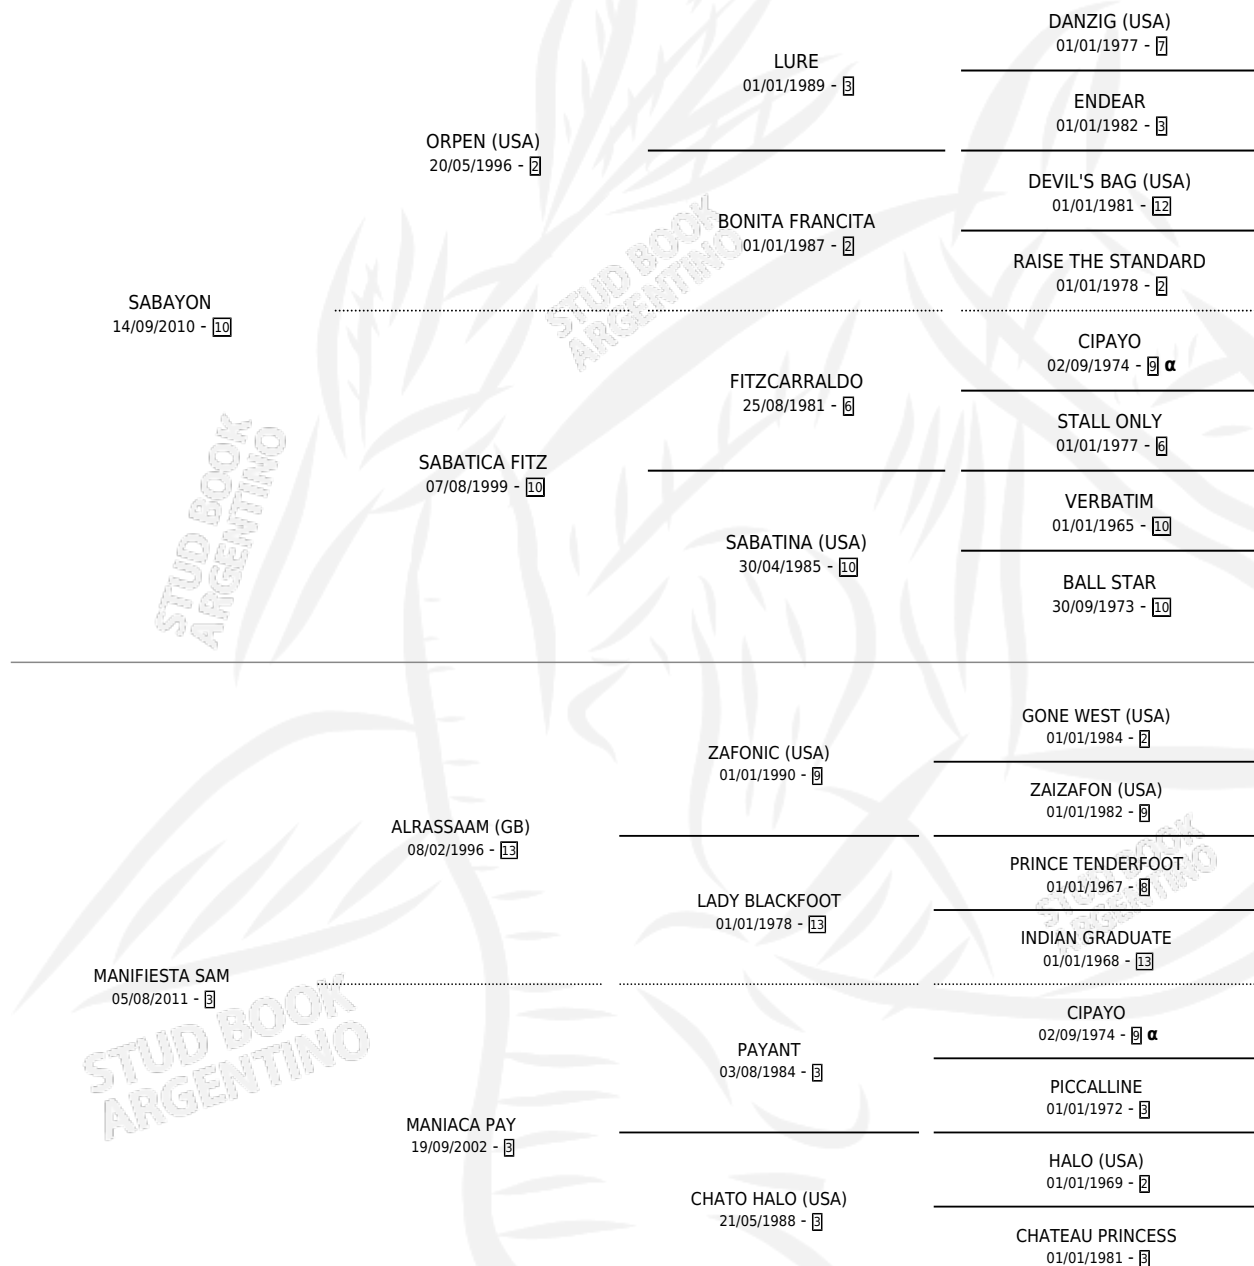

MANIFIESTO YON

por SABAYON y MANIFIESTA SAM por ALASSAAM (GB)

Argentina · Macho · Zaino · SP · 12/09/2017
Familia 3-d · Volumen 43

ESTADO

TIPIFICACIÓN SANGUÍNEA	X
TIPIFICACIÓN POR ADN	✓
PASAPORTE	✓
IDENTIFICACIÓN POR MICROCHIP	✓
REPRODUCTOR	X

Lugar de nacimiento: Campo particular
Criador: Krause Mayol Hernan Enrique

PEDIGREE

INBREEDING : α

CAMPAÑA

Solo carreras oficiales de Argentina

POR EDAD

EDAD	CC	1°	2°	3°	4°	5°	NP	CLC	CLG	CLCG1	CLGG1	IMPORTE	GANANCIA / CC
3 AÑOS	2	0	0	0	0	0	2	0	0	0	0	\$0	\$0
4 AÑOS	2	0	0	0	0	0	2	0	0	0	0	\$0	\$0
TOTALES	4	0	0	0	0	0	4	0	0	0	0	\$0	\$0
%		0.0%	0.0%	0.0%	0.0%	0.0%	100%	0.0%	0.0%	0.0%	0.0%		

No placés en San Isidro y La Plata en 4 carreras disputadas.

POR DISTANCIA

HIPODROMO	CC	1°	2°	3°	4°	5°	NP	CLC	CLG	CLCG1	CLGG1	IMPORTE
SAN ISIDRO	3	0	0	0	0	0	3	0	0	0	0	\$0
1200 MTS	2	0	0	0	0	0	2	0	0	0	0	\$0
1100 MTS	1	0	0	0	0	0	1	0	0	0	0	\$0
LA PLATA	1	0	0	0	0	0	1	0	0	0	0	\$0
1100 MTS	1	0	0	0	0	0	1	0	0	0	0	\$0