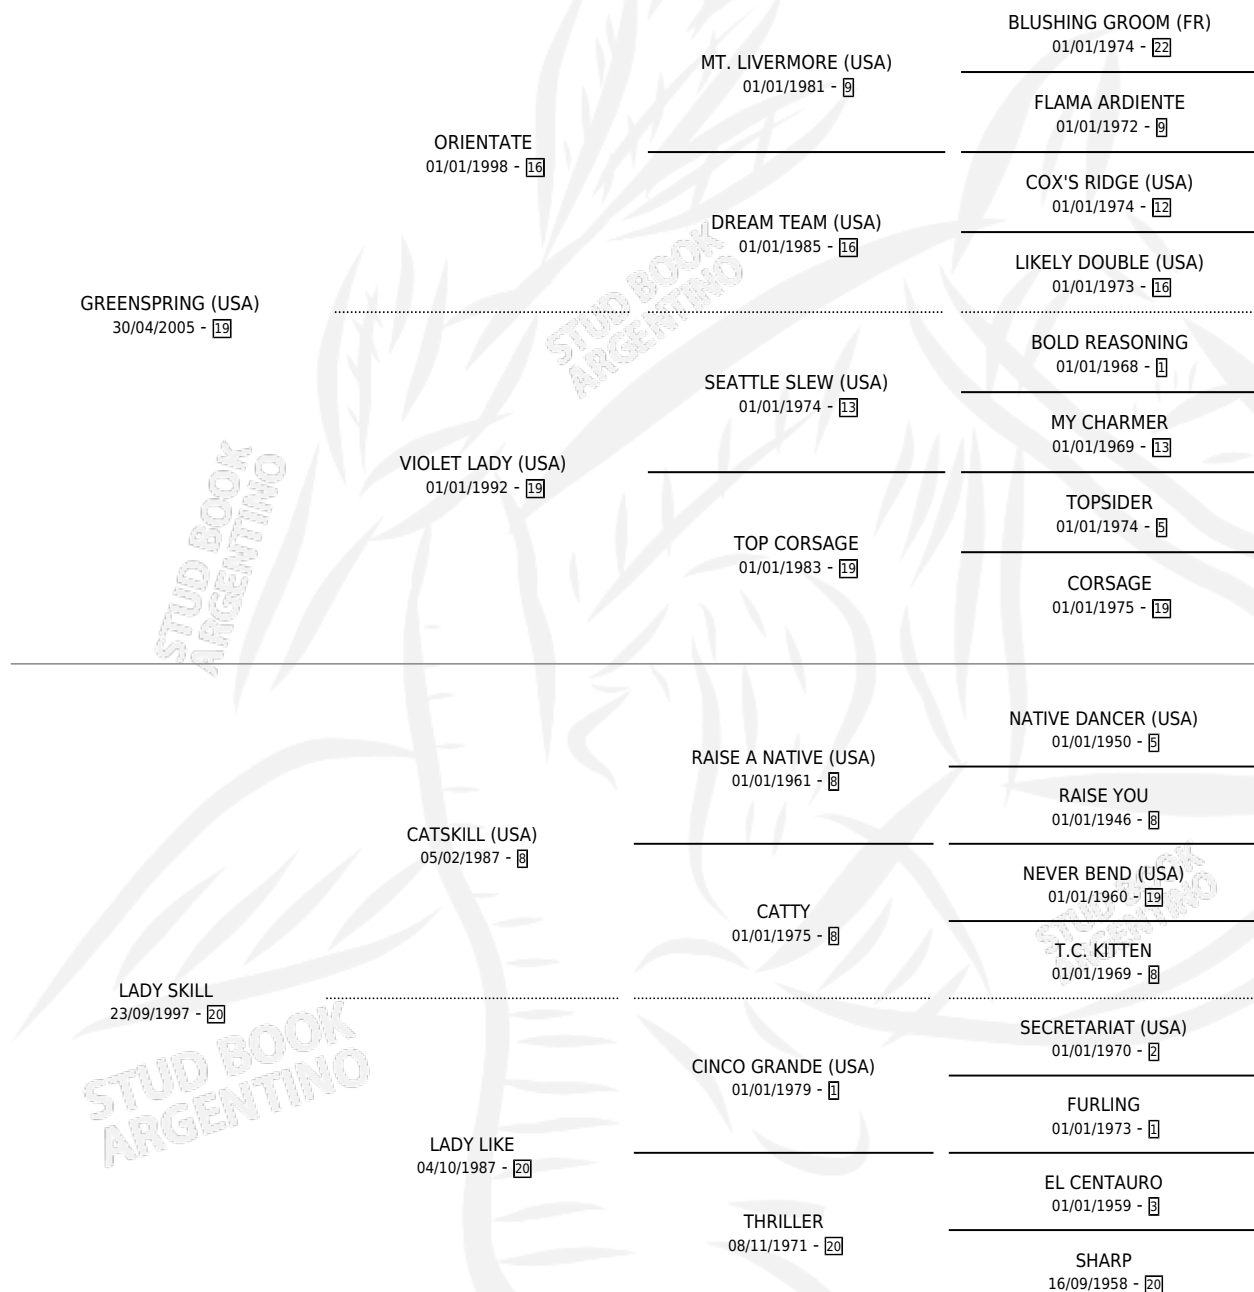

CHE SICILIANA

por GREENSPRING (USA) y LADY SKILL por CATSKILL (USA)

Argentina · Hembra · Alazan · SP · 29/08/2017
Familia 20-a · Volumen 43

ESTADO

TIPIFICACIÓN SANGUÍNEA	X
TIPIFICACIÓN POR ADN	✓
PASAPORTE	✓
IDENTIFICACIÓN POR MICROCHIP	✓
REPRODUCTOR	X

Lugar de nacimiento: Vikeda

Criador: Losinno Patricio Francisco

PEDIGREE