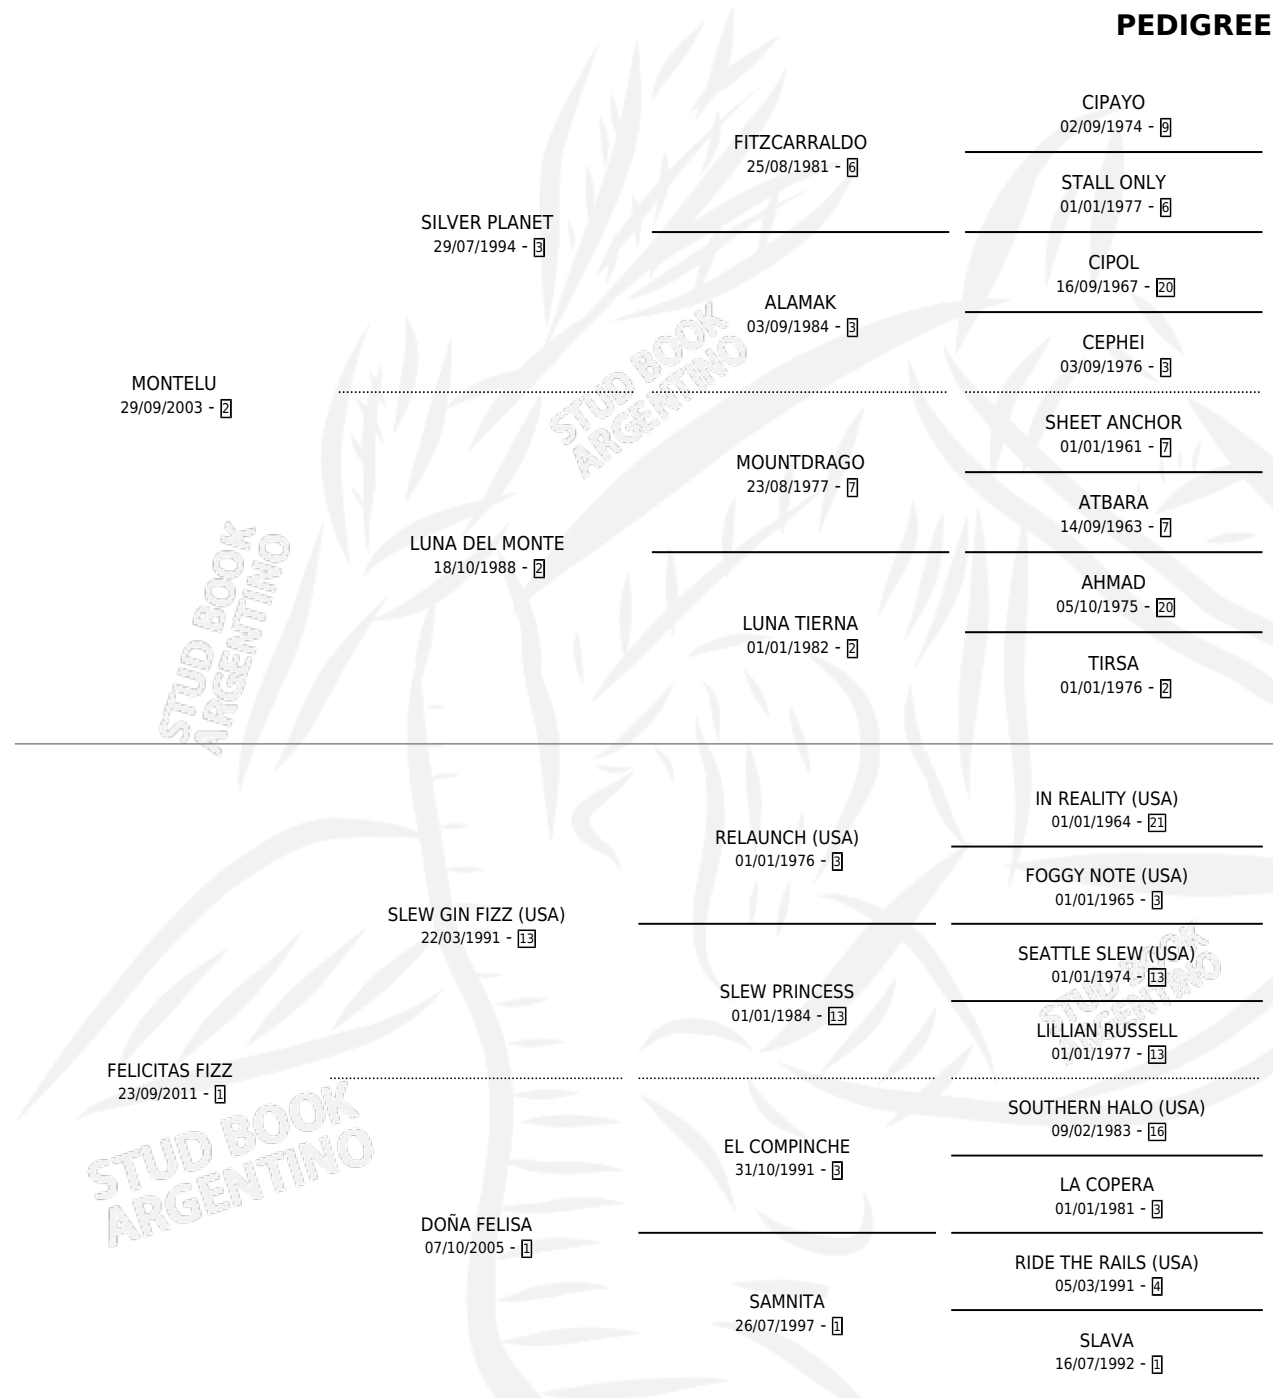

GAMETO

por MONTELU y FELICITAS FIZZ por SLEW GIN FIZZ
(USA)

Argentina · Macho · Alazan · SP · 21/08/2017
Familia 1-n · Volumen 43

ESTADO

TIPIFICACIÓN SANGUÍNEA	X
TIPIFICACIÓN POR ADN	✓
PASAPORTE	✓
IDENTIFICACIÓN POR MICROCHIP	✓
REPRODUCTOR	X

Lugar de nacimiento: La Rosario

Criador: Mina Nicolas Jesus

PEDIGREE

GAMETO

Datos oficiales del Stud Book Argentino

Documento generado el 28/04/2026

studbook.org.ar