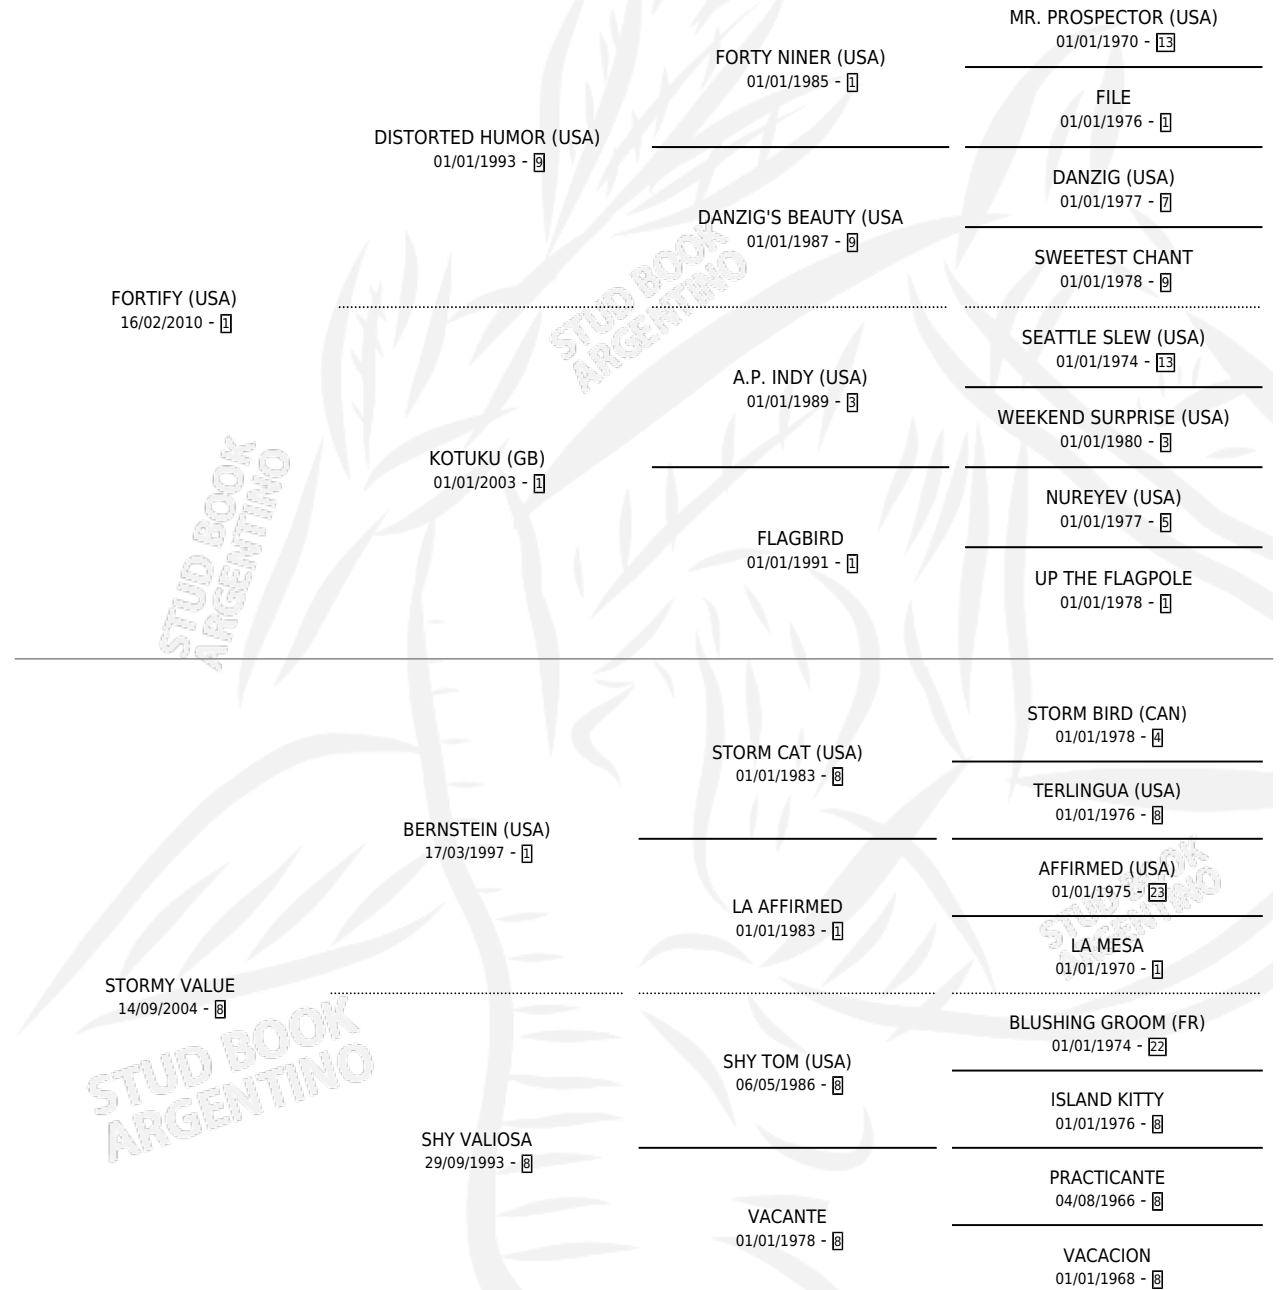

RIO FORTY

por FORTIFY (USA) y STORMY VALUE por BERNSTEIN (USA)

Argentina · Macho · Zaino · SP · 08/08/2017
Familia 8-j · Volumen 43

ESTADO

TIPIFICACIÓN SANGUÍNEA	X
TIPIFICACIÓN POR ADN	✓
PASAPORTE	✓
IDENTIFICACIÓN POR MICROCHIP	✓
REPRODUCTOR	X

Lugar de nacimiento: Costa Del Rio
Criador: Costa Del Rio S.R.L.

PEDIGREE

CAMPAÑA

Solo carreras oficiales de Argentina

POR EDAD

EDAD	CC	1°	2°	3°	4°	5°	NP	CLC	CLG	CLCG1	CLGG1	IMPORTE	GANANCIA / CC
3 AÑOS	3	0	0	0	0	0	3	0	0	0	0	\$0	\$0
TOTALES	3	0	0	0	0	0	3	0	0	0	0	\$0	\$0
%		0.0%	0.0%	0.0%	0.0%	0.0%	100%	0.0%	0.0%	0.0%	0.0%		