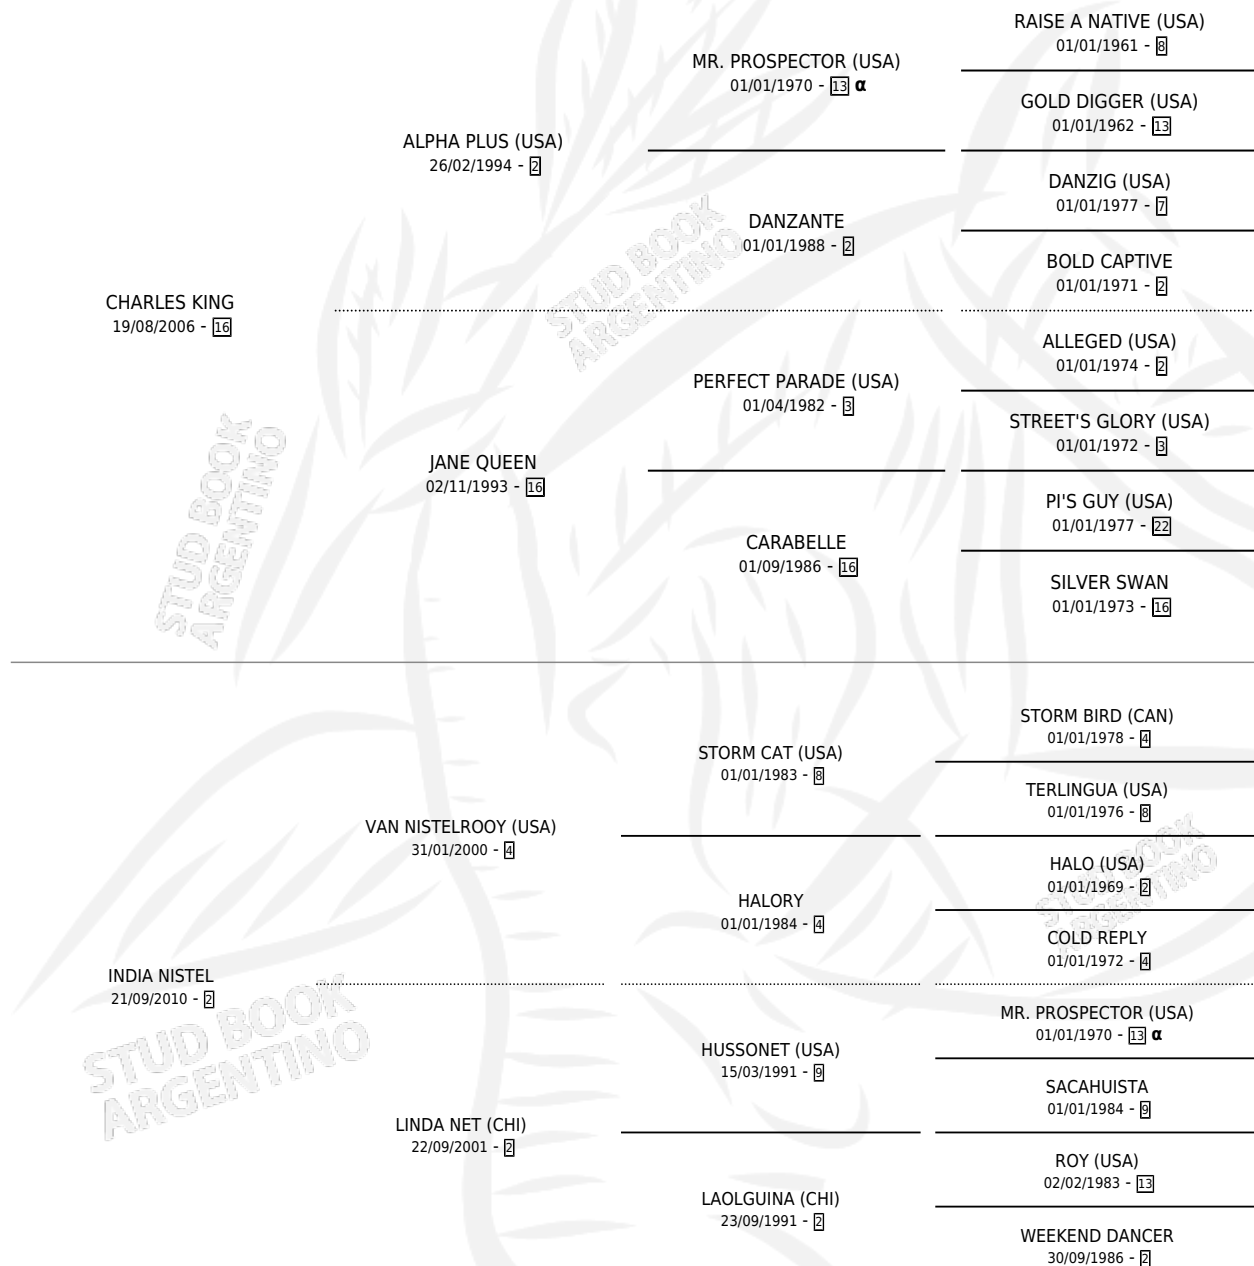

FILOSO KING

por CHARLES KING y INDIA NISTEL por VAN NISTELROOY (USA)

Argentina · Macho · Zaino Doradillo · SP · 23/08/2017
Familia 2-e · Volumen 43

ESTADO

TIPIFICACIÓN SANGUÍNEA	X
TIPIFICACIÓN POR ADN	✓
PASAPORTE	✓
IDENTIFICACIÓN POR MICROCHIP	✓
REPRODUCTOR	X

Lugar de nacimiento: Mac Gregor
Criador: Guerrero Hugo Ruben

PEDIGREE

INBREEDING : α

FILOSO KING

Datos oficiales del Stud Book Argentino

Documento generado el 08/05/2026

studbook.org.ar