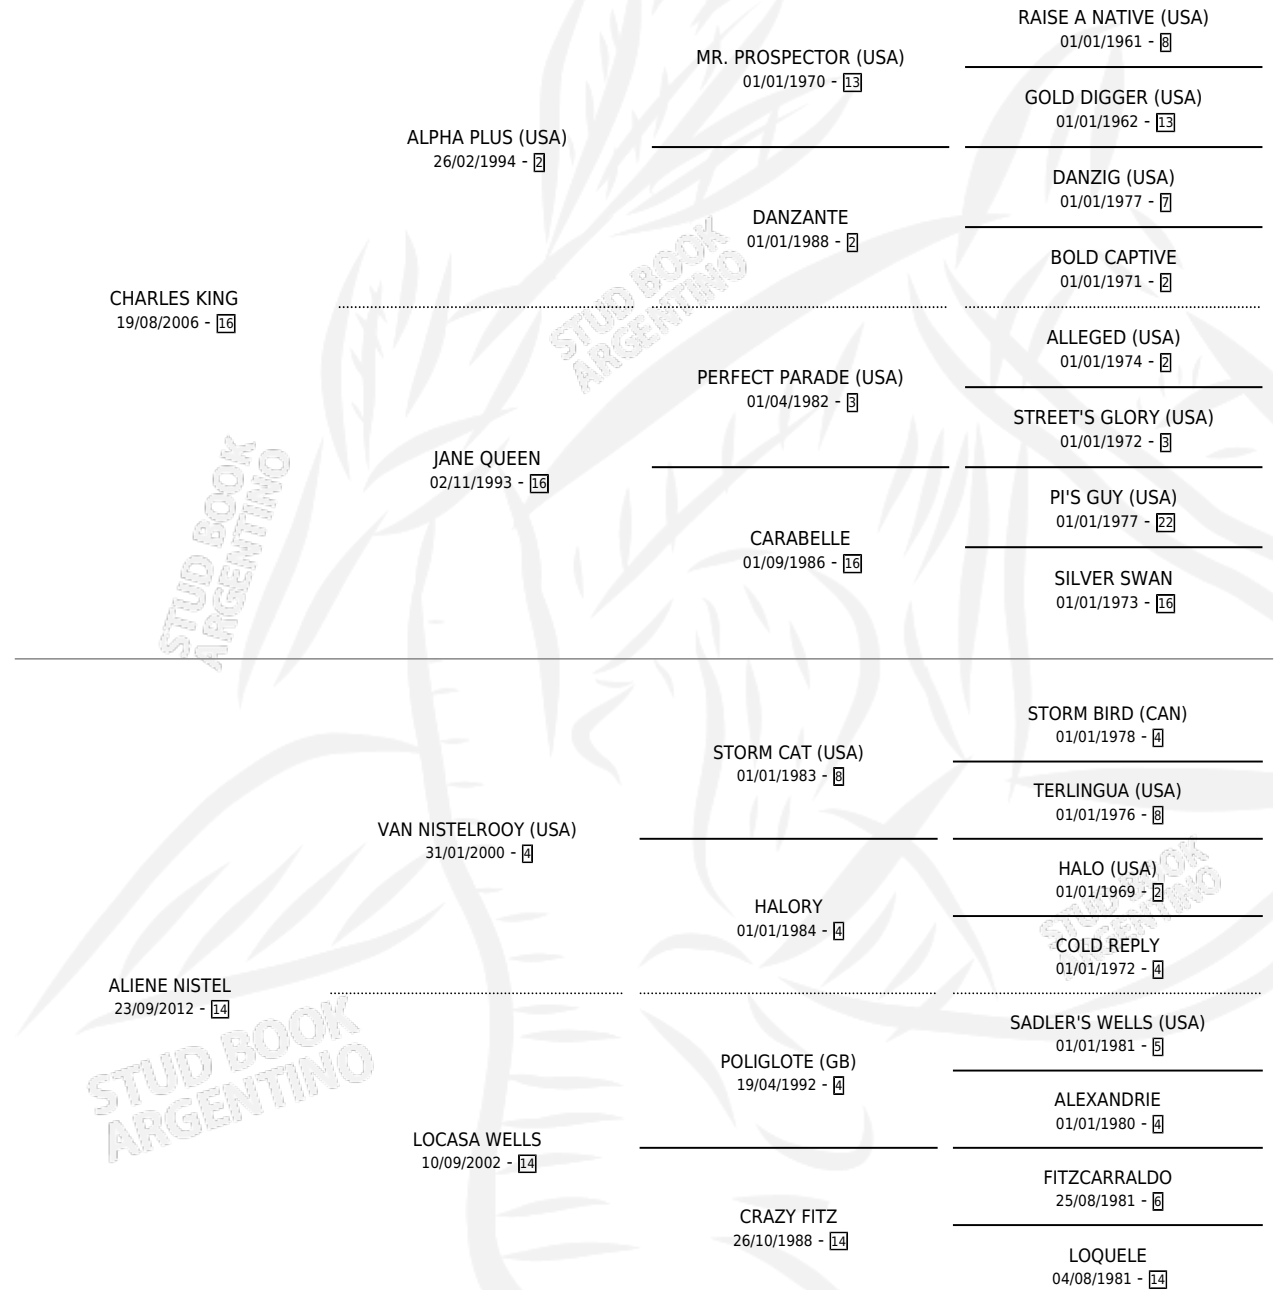

NISTEL KING

por CHARLES KING y ALIENE NISTEL por VAN NISTELROOY (USA)

Argentina · Macho · Zaino · SP · 13/09/2017
Familia 14-b · Volumen 43

ESTADO

TIPIFICACIÓN SANGUÍNEA	X
TIPIFICACIÓN POR ADN	X
PASAPORTE	X
IDENTIFICACIÓN POR MICROCHIP	X
REPRODUCTOR	X

Lugar de nacimiento: Mac Gregor

Criador: Mac Gregor

PEDIGREE

NISTEL KING

Datos oficiales del Stud Book Argentino

Documento generado el 04/05/2026

studbook.org.ar