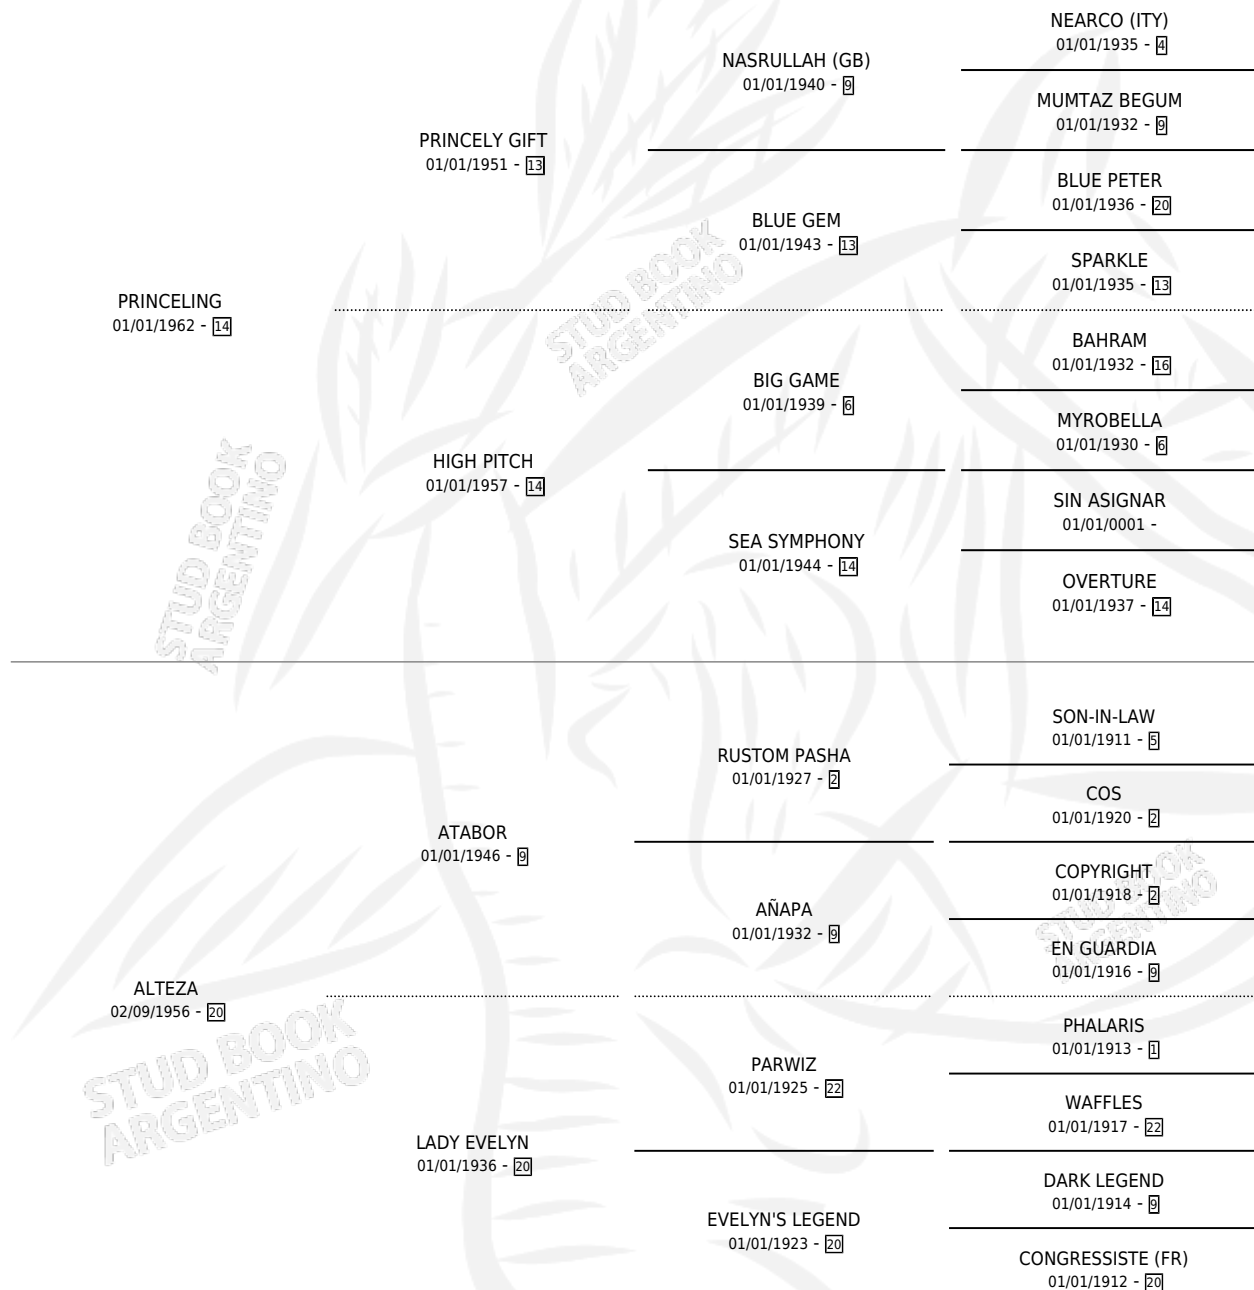

JEFE

por PRINCELING y ALTEZA por ATABOR

Argentina · Macho · Zaino · SP · 04/10/1977
Familia 20-d · Volumen 29

ESTADO

TIPIFICACIÓN SANGUÍNEA	X
TIPIFICACIÓN POR ADN	X
PASAPORTE	X
IDENTIFICACIÓN POR MICROCHIP	X
REPRODUCTOR	X

Lugar de nacimiento: Campo particular

Criador: Sin dato

PEDIGREE

JEFE

Datos oficiales del Stud Book Argentino

Documento generado el 25/04/2026

studbook.org.ar