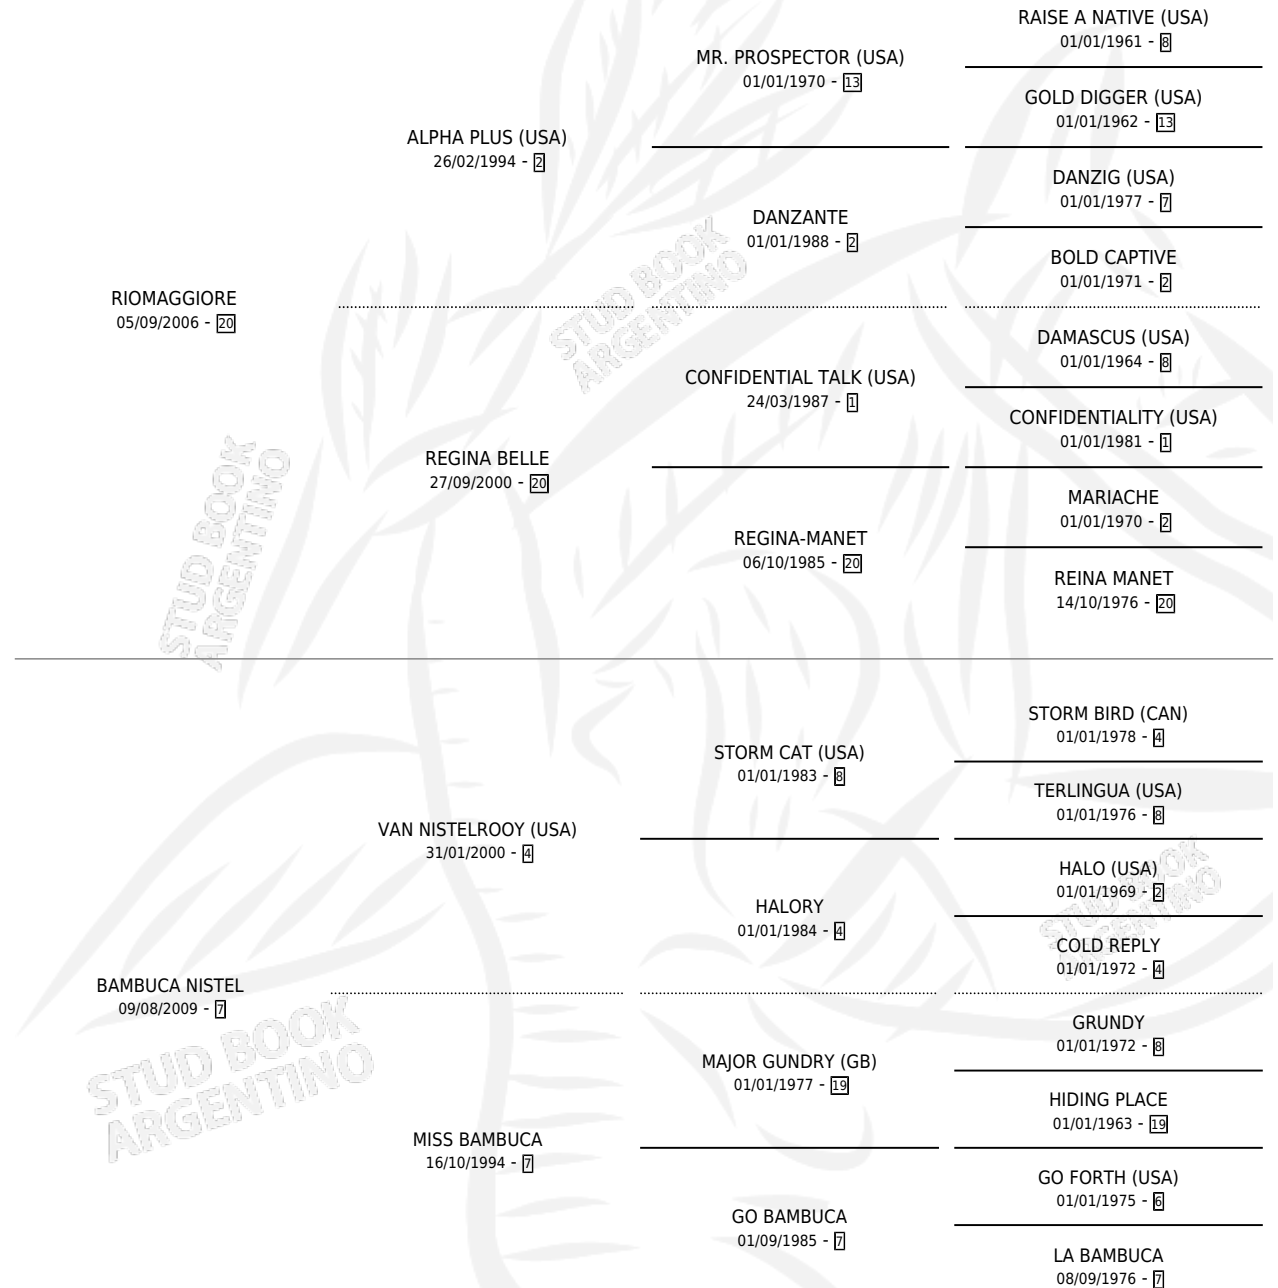

LA BAMBINETA

por RIOMAGGIORE y BAMBUCA NISTEL por VAN NISTELROOY (USA)

Argentina · Hembra · Zaino · SP · 02/09/2017
Familia 7 · Volumen 43

ESTADO

TIPIFICACIÓN SANGUÍNEA	X
TIPIFICACIÓN POR ADN	X
PASAPORTE	X
IDENTIFICACIÓN POR MICROCHIP	X
REPRODUCTOR	X

Lugar de nacimiento: Fortin Pampa
Criador: Fortin Pampa

PEDIGREE

LA BAMBINETA

Datos oficiales del Stud Book Argentino

Documento generado el 08/05/2026

studbook.org.ar