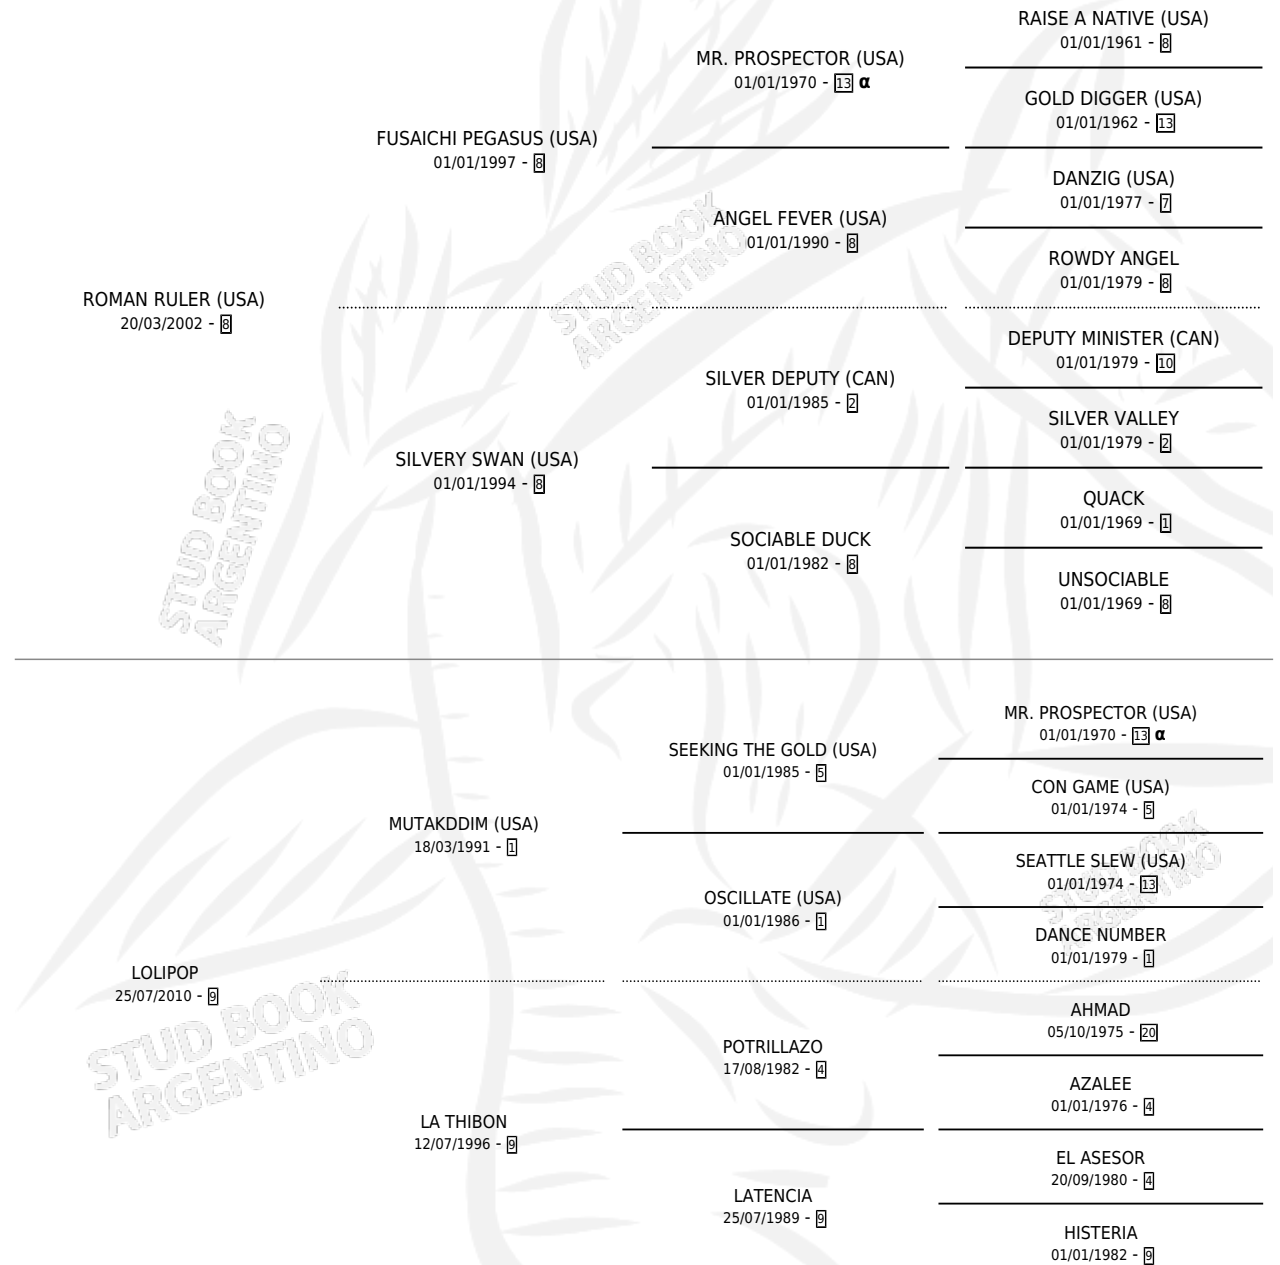

POP ROMANO

por ROMAN RULER (USA) y LOLIPOP por MUTAKDDIM (USA)

Argentina · Macho · Zaino · SP · 28/07/2017
Familia 9-g · Volumen 43

ESTADO

TIPIFICACIÓN SANGUÍNEA	X
TIPIFICACIÓN POR ADN	✓
PASAPORTE	✓
IDENTIFICACIÓN POR MICROCHIP	✓
REPRODUCTOR	X

Lugar de nacimiento: Las Raices
Criador: Las Raices

PEDIGREE

INBREEDING : α

CAMPAÑA

Solo carreras oficiales de Argentina

POR EDAD

EDAD	CC	1°	2°	3°	4°	5°	NP	CLC	CLG	CLCG1	CLGG1	IMPORTE	GANANCIA / CC
3 AÑOS	6	1	1	2	0	0	2	0	0	0	0	\$362,825	\$60,471
4 AÑOS	8	2	0	0	3	1	2	0	0	0	0	\$579,100	\$72,388
5 AÑOS	1	0	0	0	0	0	1	0	0	0	0	\$0	\$0
6 AÑOS	2	0	0	0	1	0	1	0	0	0	0	\$110,788	\$55,394
7 AÑOS	4	0	0	0	0	1	3	0	0	0	0	\$390,000	\$97,500
8 AÑOS	2	0	0	0	0	1	1	0	0	0	0	\$0	\$0
TOTALES	23	3	1	2	4	3	10	0	0	0	0	\$1,442,713	\$62,727
%		13.0%	4.3%	8.7%	17.4%	13.0%	43.5%	0.0%	0.0%	0.0%	0.0%		

Ganador de 3 carreras en San Isidro y Palermo - \$1,442,713, a los 3 y 4 años.

POR DISTANCIA

HIPODROMO	CC	1°	2°	3°	4°	5°	NP	CLC	CLG	CLCG1	CLGG1	IMPORTE
ROSARIO	3	0	0	0	0	1	2	0	0	0	0	\$0
1000 MTS	3	0	0	0	0	1	2	0	0	0	0	\$0
PALERMO	12	1	0	1	3	1	6	0	0	0	0	\$837,000
1000 MTS	9	1	0	0	3	1	4	0	0	0	0	\$807,000
1200 MTS	3	0	0	1	0	0	2	0	0	0	0	\$30,000
LA PLATA	2	0	0	0	1	0	1	0	0	0	0	\$110,788
1000 MTS	2	0	0	0	1	0	1	0	0	0	0	\$110,788
SAN ISIDRO	6	2	1	1	0	1	1	0	0	0	0	\$494,925
1000 MTS	1	0	0	0	0	0	1	0	0	0	0	\$0
1200 MTS	3	1	0	1	0	1	0	0	0	0	0	\$258,900
1100 MTS	2	1	1	0	0	0	0	0	0	0	0	\$236,025