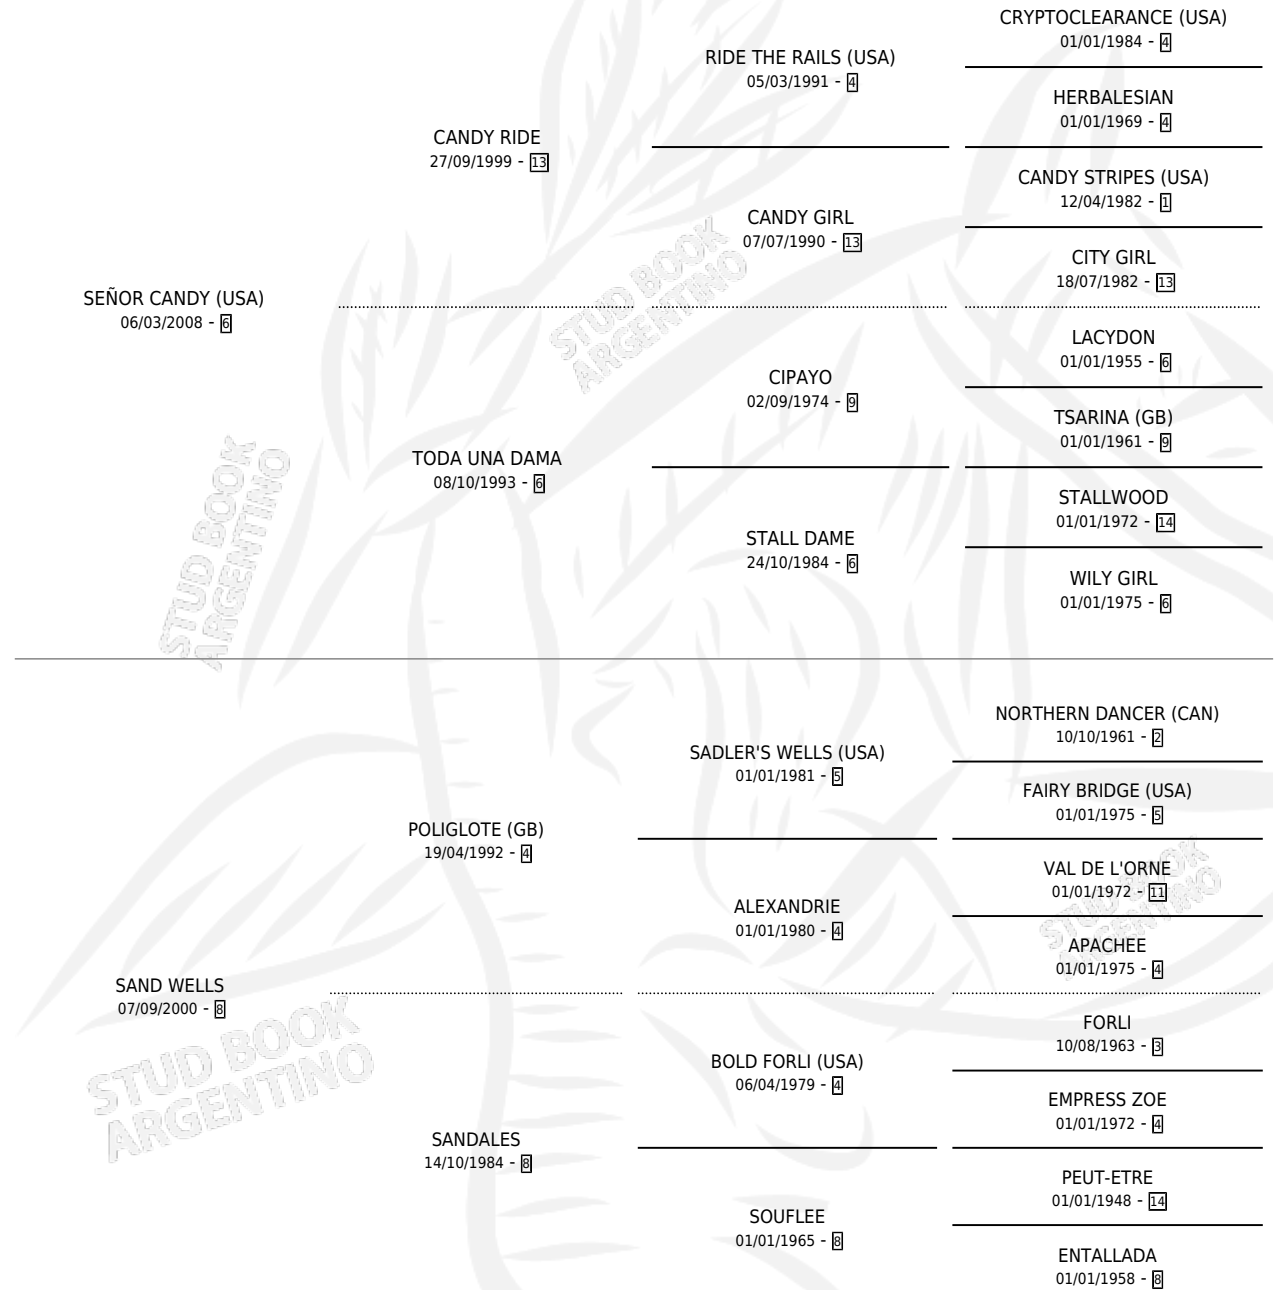

CANDY SHOW

por SEÑOR CANDY (USA) y SAND WELLS por POLIGLOTE (GB)

Argentina · Macho · Zaino Doradillo · SP · 14/08/2017
Familia 8-j · Volumen 43

ESTADO

TIPIFICACIÓN SANGUÍNEA	X
TIPIFICACIÓN POR ADN	X
PASAPORTE	X
IDENTIFICACIÓN POR MICROCHIP	X
REPRODUCTOR	X

Lugar de nacimiento: Vikeda

Criador: Vikeda S.R.L.

PEDIGREE

CANDY SHOW

Datos oficiales del Stud Book Argentino

Documento generado el 06/05/2026

studbook.org.ar