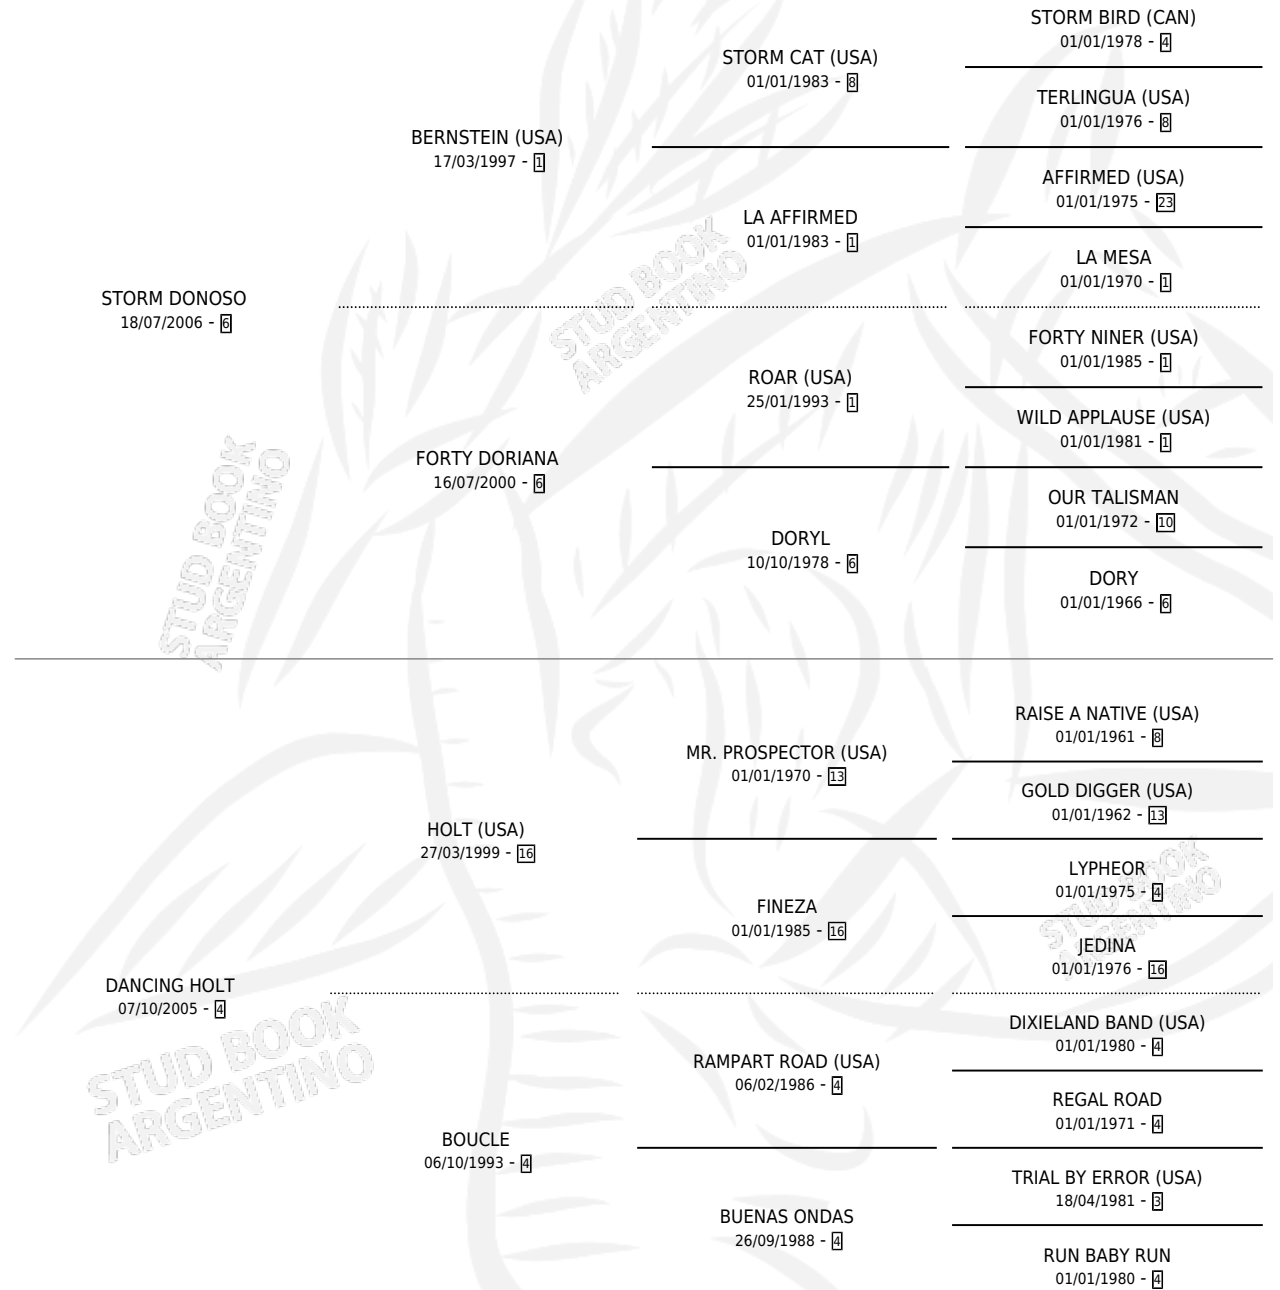

MAGNIFIC STAR

por **STORM DONOSO** y **DANCING HOLT** por **HOLT (USA)**

Argentina · Hembra · Zaino · SP · 06/09/2017
Familia 4-e · Volumen 43

ESTADO

TIPIFICACIÓN SANGUÍNEA	X
TIPIFICACIÓN POR ADN	✓
PASAPORTE	✓
IDENTIFICACIÓN POR MICROCHIP	✓
REPRODUCTOR	✓

Lugar de nacimiento: El Elegido

Criador: Ponzio Martin Maria

PEDIGREE

CAMPAÑA

Solo carreras oficiales de Argentina

POR EDAD

EDAD	CC	1°	2°	3°	4°	5°	NP	CLC	CLG	CLCG1	CLGG1	IMPORTE	GANANCIA / CC
2 AÑOS	1	0	0	0	0	0	1	0	0	0	0	\$0	\$0
3 AÑOS	2	0	1	0	0	0	1	0	0	0	0	\$37,100	\$18,550
4 AÑOS	2	0	0	0	0	0	2	0	0	0	0	\$0	\$0
TOTALES	5	0	1	0	0	0	4	0	0	0	0	\$37,100	\$7,420
%		0.0%	20.0%	0.0%	0.0%	0.0%	80.0%	0.0%	0.0%	0.0%	0.0%		