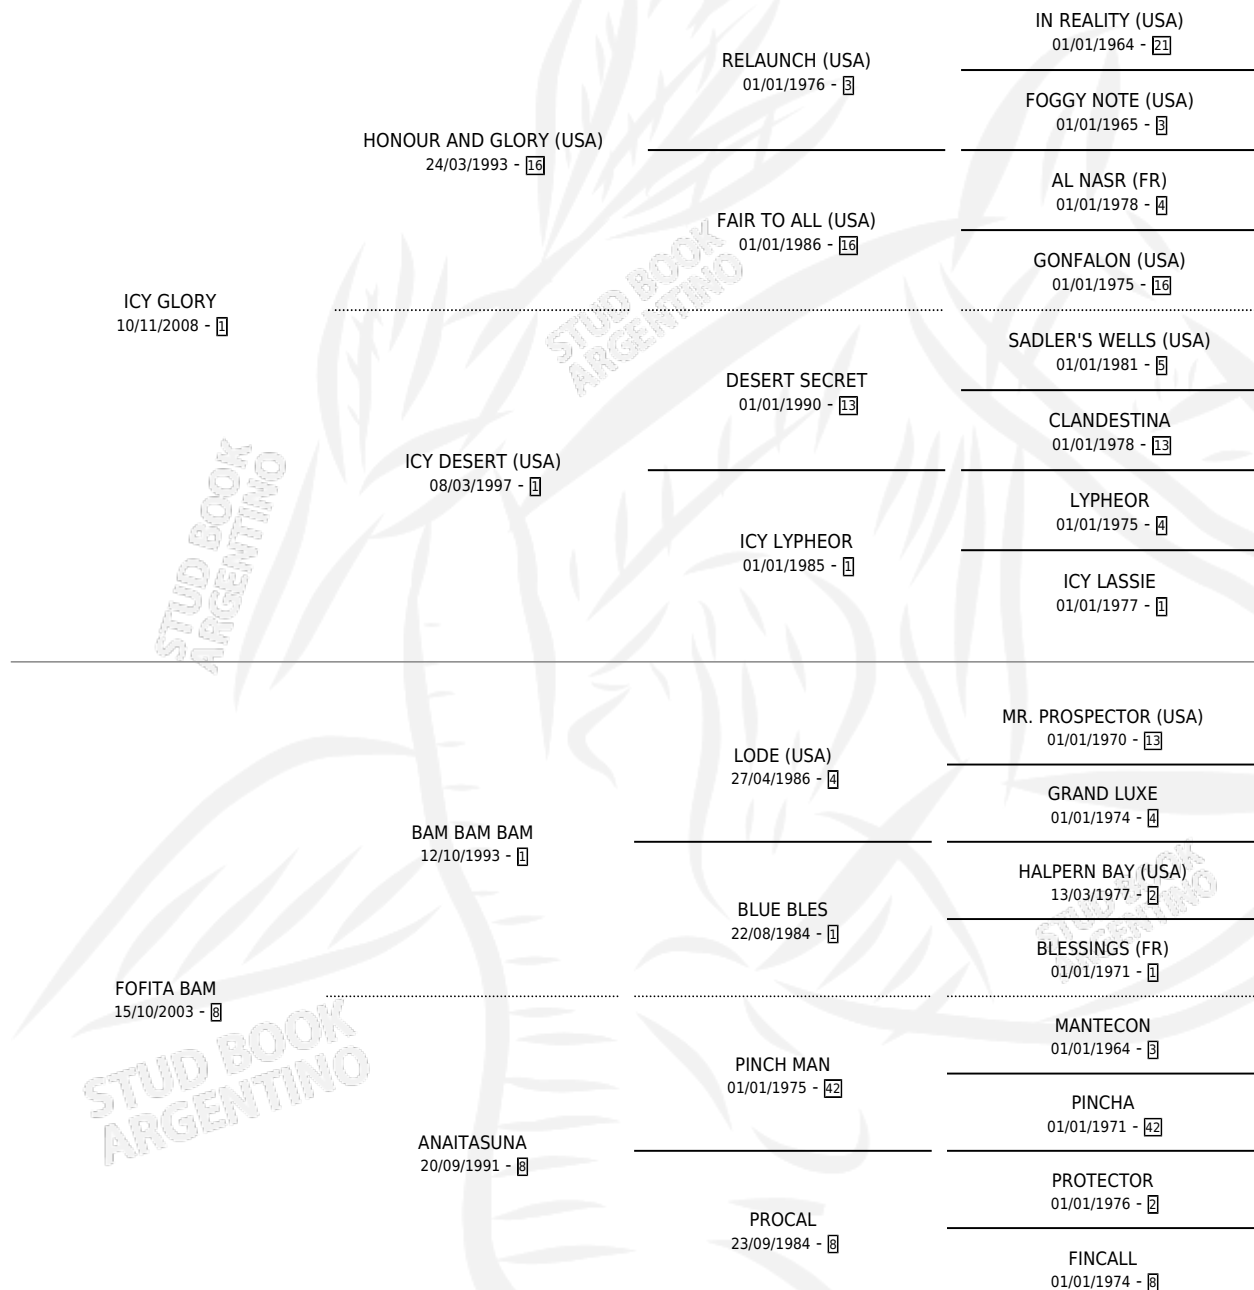

ICY FOFI

por ICY GLORY y FOFITA BAM por BAM BAM BAM

Argentina · Hembra · Zaino · SP · 07/09/2017
Familia 8-g · Volumen 43

ESTADO

TIPIFICACIÓN SANGUÍNEA	X
TIPIFICACIÓN POR ADN	✓
PASAPORTE	✓
IDENTIFICACIÓN POR MICROCHIP	✓
REPRODUCTOR	X

Lugar de nacimiento: El Entrevero

Criador: El Entrevero

PEDIGREE

CAMPAÑA

Solo carreras oficiales de Argentina

POR EDAD

EDAD	CC	1°	2°	3°	4°	5°	NP	CLC	CLG	CLCG1	CLGG1	IMPORTE	GANANCIA / CC
4 AÑOS	11	0	1	2	3	1	4	0	0	0	0	\$402,360	\$36,578
5 AÑOS	4	1	0	0	0	0	3	0	0	0	0	\$255,400	\$63,850
TOTALES	15	1	1	2	3	1	7	0	0	0	0	\$657,760	\$43,851
%		6.7%	6.7%	13.3%	20.0%	6.7%	46.7%	0.0%	0.0%	0.0%	0.0%		

Ganadora en La Plata - \$657,760, a los 5 años.

POR DISTANCIA

HIPODROMO	CC	1°	2°	3°	4°	5°	NP	CLC	CLG	CLCG1	CLGG1	IMPORTE
LA PLATA	15	1	1	2	3	1	7	0	0	0	0	\$657,760
1100 MTS	6	1	0	0	1	0	4	0	0	0	0	\$299,780
1000 MTS	6	0	1	2	1	1	1	0	0	0	0	\$313,600
1200 MTS	2	0	0	0	1	0	1	0	0	0	0	\$44,380
1300 MTS	1	0	0	0	0	0	1	0	0	0	0	\$0