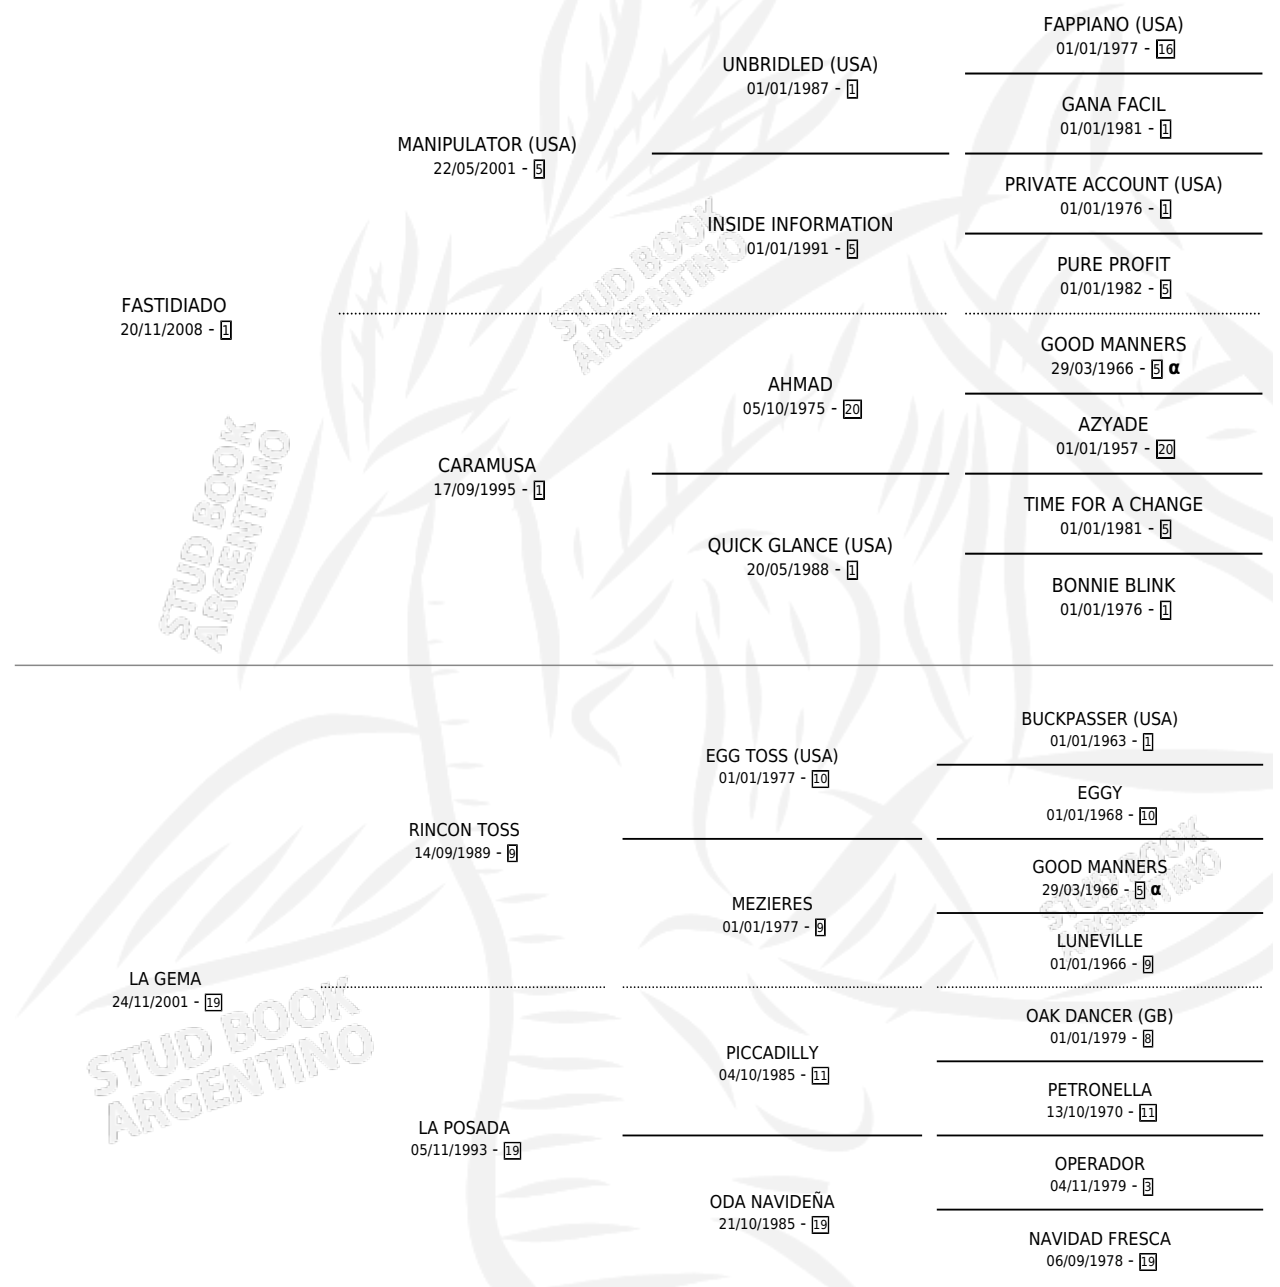

LA GENERALA

por FASTIDIADO y LA GEMA por RINCON TOSS

Argentina · Hembra · Zaino · SP · 17/08/2017
Familia 19-b · Volumen 43

ESTADO

TIPIFICACIÓN SANGUÍNEA	X
TIPIFICACIÓN POR ADN	✓
PASAPORTE	✓
IDENTIFICACIÓN POR MICROCHIP	✓
REPRODUCTOR	X

Lugar de nacimiento: Los Paraisos
Criador: Reggiardo Ernesto Daniel

PEDIGREE

INBREEDING : α

CAMPAÑA

Solo carreras oficiales de Argentina

POR EDAD

EDAD	CC	1°	2°	3°	4°	5°	NP	CLC	CLG	CLCG1	CLGG1	IMPORTE	GANANCIA / CC
3 AÑOS	4	0	0	0	0	1	3	0	0	0	0	\$5,750	\$1,438
4 AÑOS	7	0	0	0	2	2	3	0	0	0	0	\$45,318	\$6,474
5 AÑOS	1	0	0	0	0	0	1	0	0	0	0	\$0	\$0
TOTALES	12	0	0	0	2	3	7	0	0	0	0	\$51,068	\$4,256
%		0.0%	0.0%	0.0%	16.7%	25.0%	58.3%	0.0%	0.0%	0.0%	0.0%		