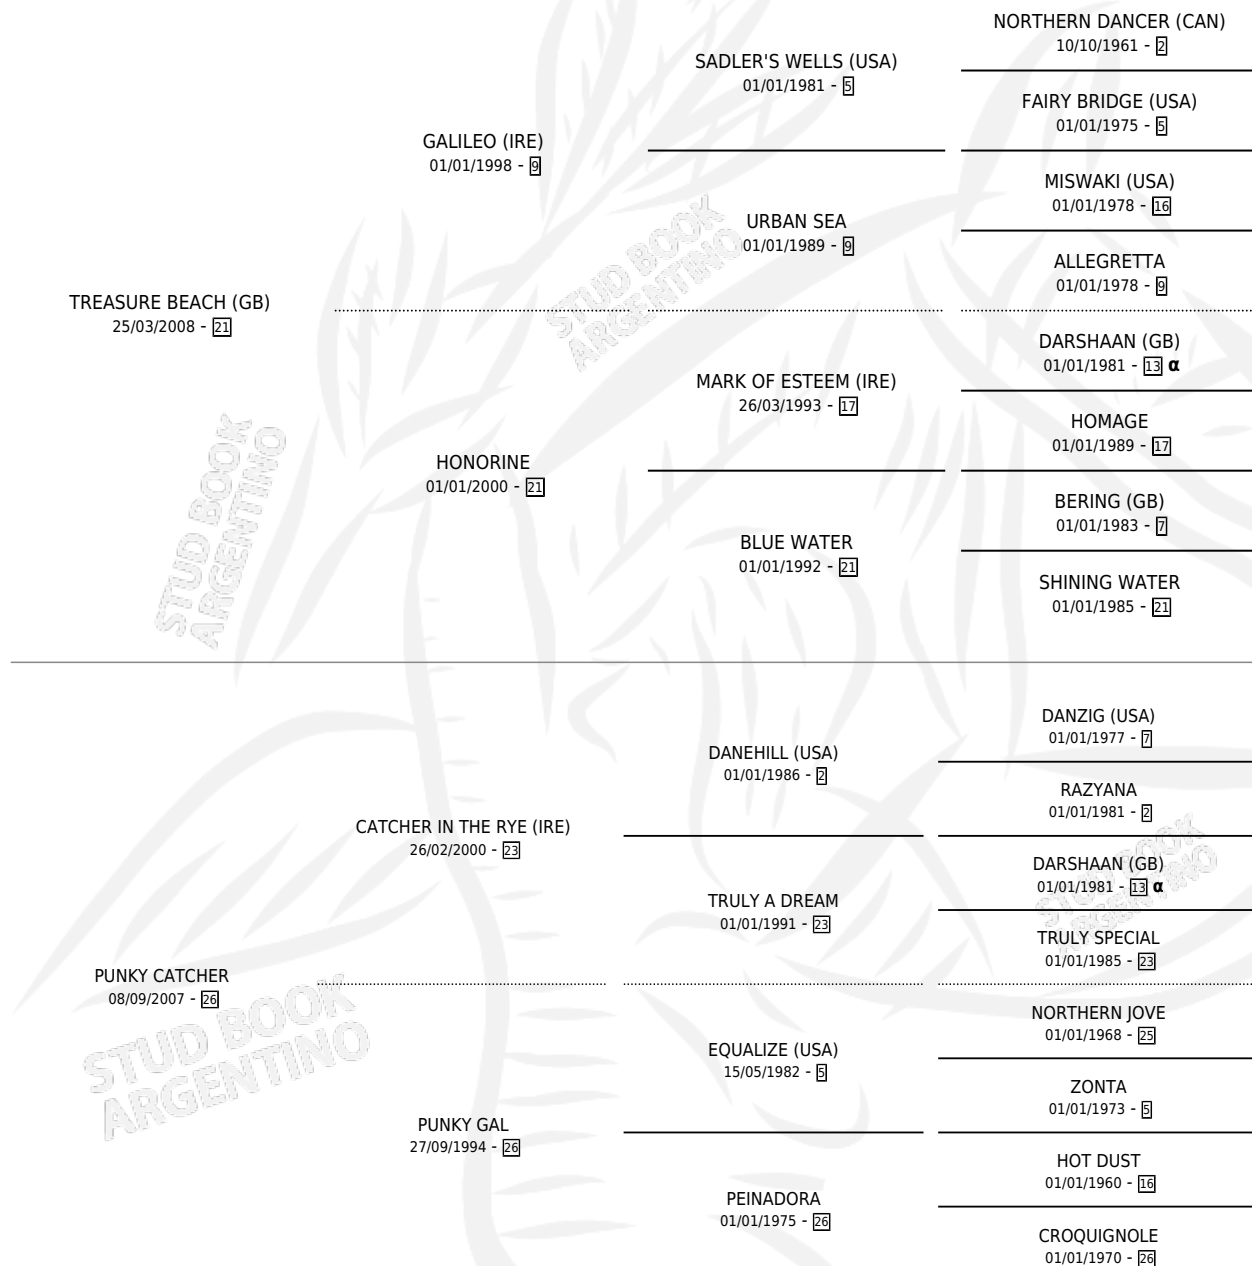

PEST BEACH

por **TREASURE BEACH (GB)** y **PUNKY CATCHER** por **CATCHER IN THE RYE (IRE)**

Argentina · Hembra · Zaino · SP · 05/08/2017
Familia 26 · Volumen 43

ESTADO

TIPIFICACIÓN SANGUÍNEA	X
TIPIFICACIÓN POR ADN	✓
PASAPORTE	✓
IDENTIFICACIÓN POR MICROCHIP	✓
REPRODUCTOR	✓

Lugar de nacimiento: Orilla Del Monte
Criador: Orilla Del Monte

~

HIJOS

	MACHOS	HEMBRAS
1 NACIERON	1	0
SIN ACTUACIONES		

PEDIGREE

INBREEDING : α