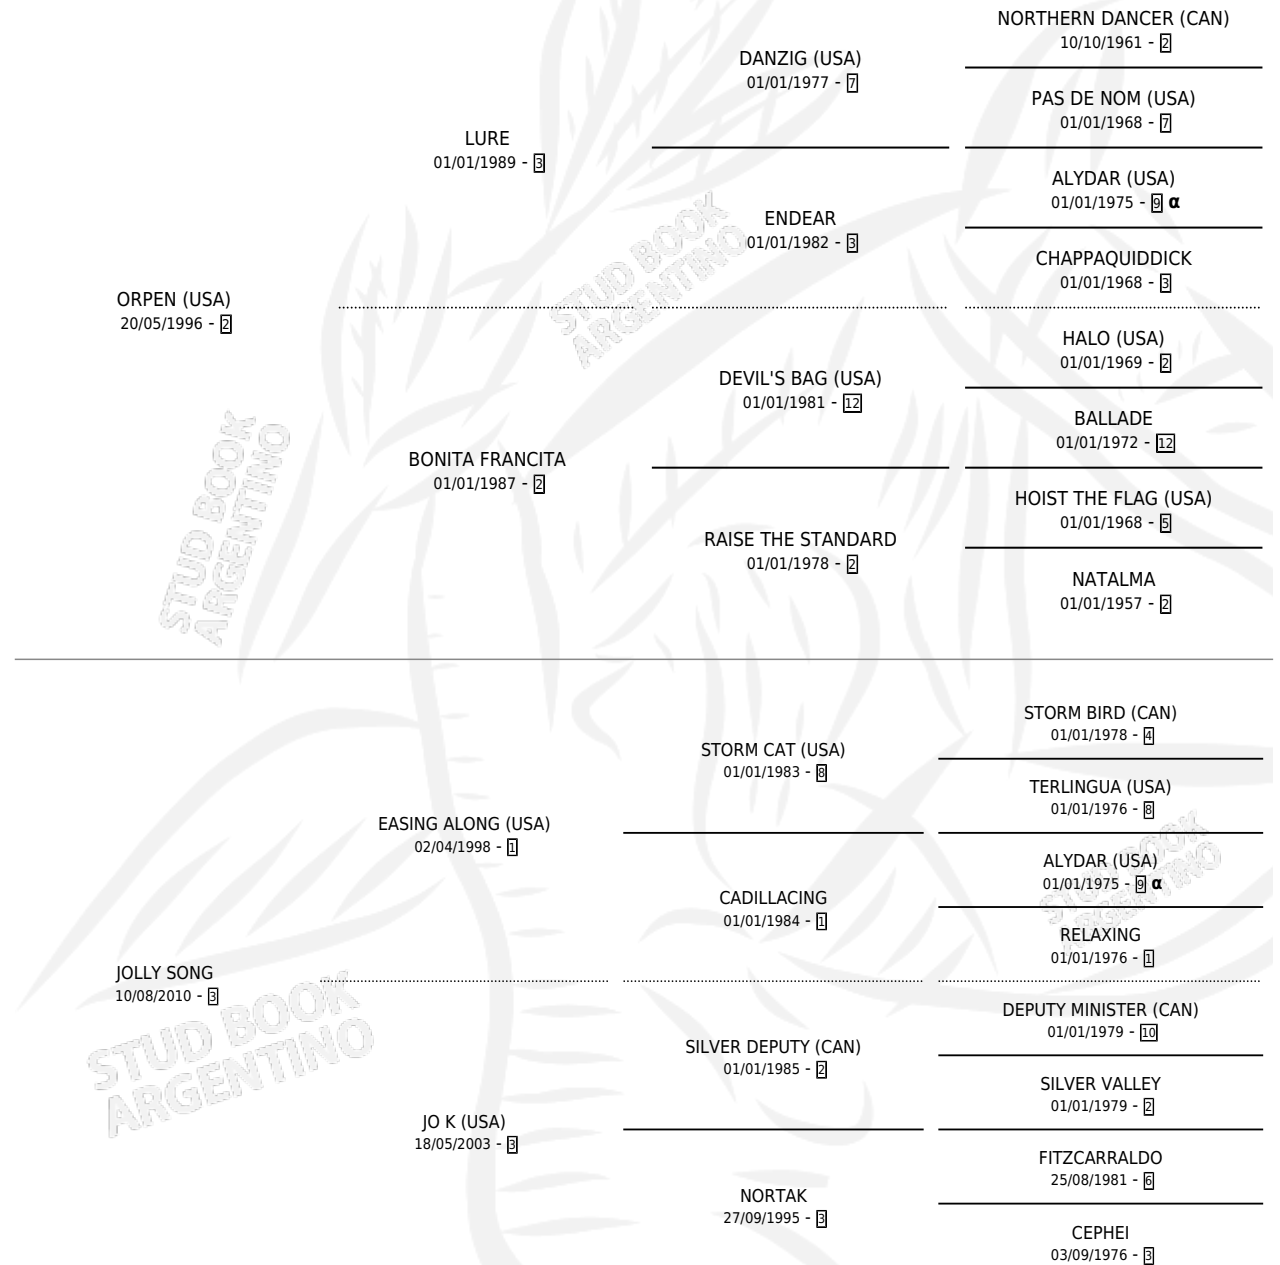

JANE DOE

por **ORPEN (USA)** y **JOLLY SONG** por **EASING ALONG (USA)**

Argentina · Hembra · Zaino Doradillo · SP · 12/08/2017
Familia 3-o · Volumen 43

ESTADO

TIPIFICACIÓN SANGUÍNEA	X
TIPIFICACIÓN POR ADN	✓
PASAPORTE	✓
IDENTIFICACIÓN POR MICROCHIP	✓
REPRODUCTOR	✓

Lugar de nacimiento: Orilla Del Monte

Criador: Orilla Del Monte

~

HIJOS

	MACHOS	HEMBRAS
2 NACIERON	0	2
SIN ACTUACIONES		

PEDIGREE

INBREEDING : α