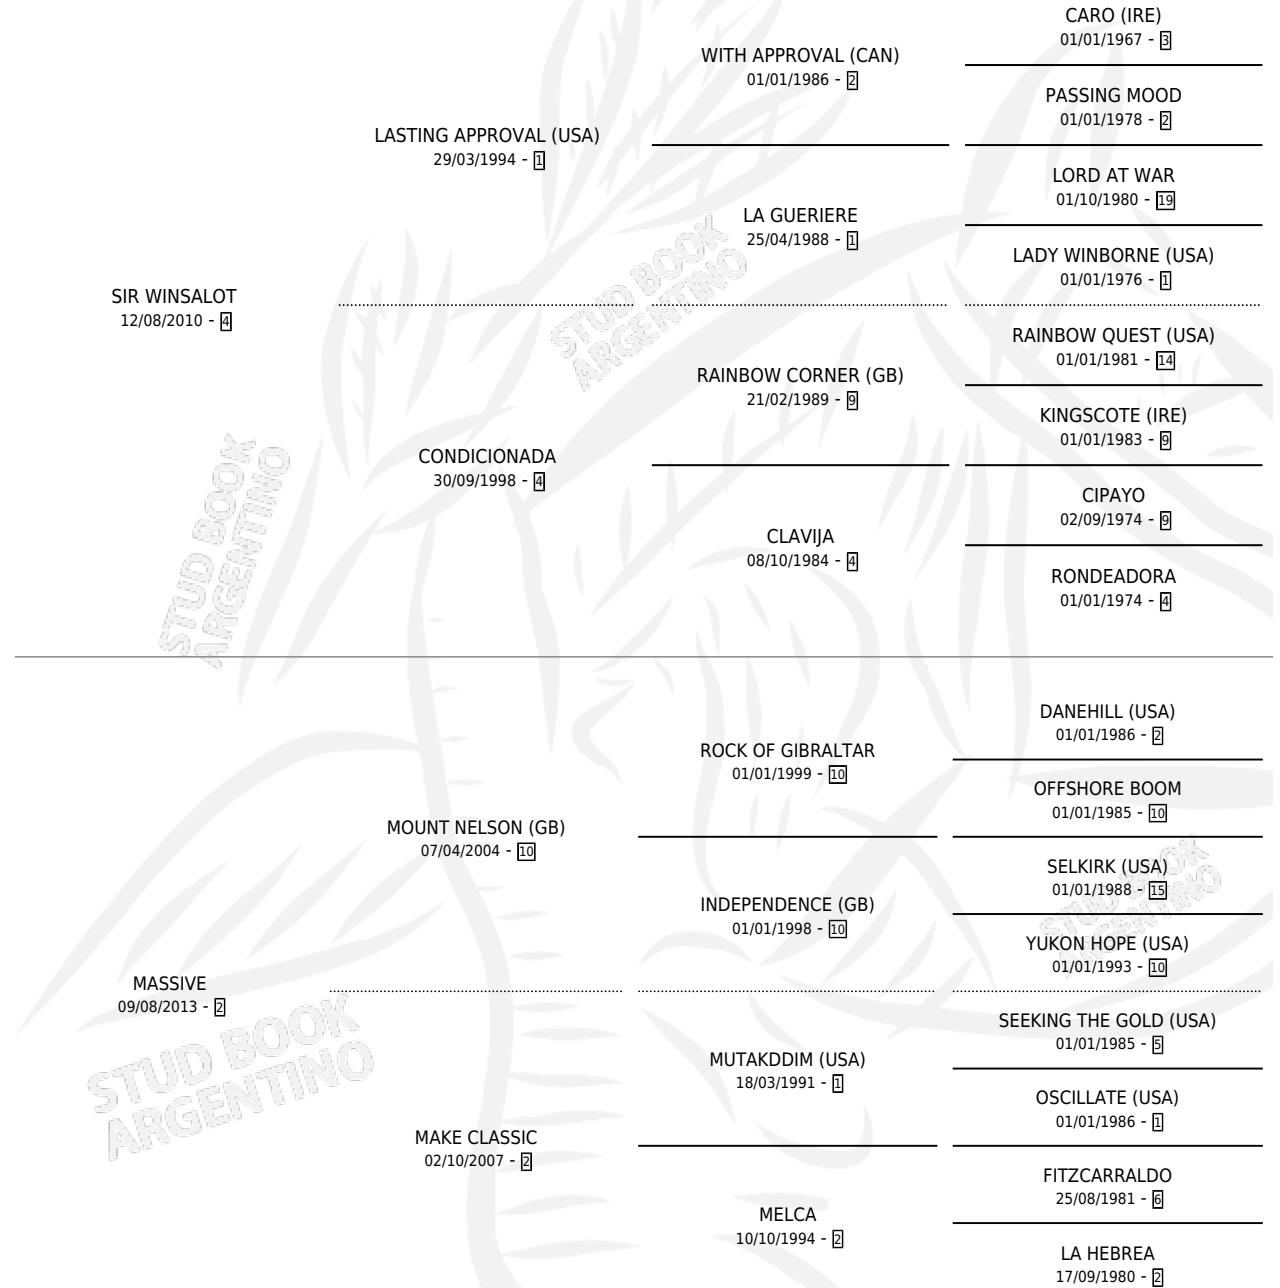

MEET WINSELOT

por SIR WINSALOT y MASSIVE por MOUNT NELSON (GB)

Argentina · Macho · Zaino · SP · 27/08/2017
Familia 2-u · Volumen 43

ESTADO

TIPIFICACIÓN SANGUÍNEA	X
TIPIFICACIÓN POR ADN	✓
PASAPORTE	✓
IDENTIFICACIÓN POR MICROCHIP	✓
REPRODUCTOR	X

Lugar de nacimiento: Orilla Del Monte

Criador: Orilla Del Monte

PEDIGREE

CAMPAÑA

Solo carreras oficiales de Argentina

POR EDAD

EDAD	CC	1°	2°	3°	4°	5°	NP	CLC	CLG	CLCG1	CLGG1	IMPORTE	GANANCIA / CC
3 AÑOS	6	0	0	0	0	1	5	0	0	0	0	\$20,000	\$3,333
5 AÑOS	3	0	0	0	0	1	2	0	0	0	0	\$20,750	\$6,917
TOTALES	9	0	0	0	0	2	7	0	0	0	0	\$40,750	\$4,528
%		0.0%	0.0%	0.0%	0.0%	22.2%	77.8%	0.0%	0.0%	0.0%	0.0%		