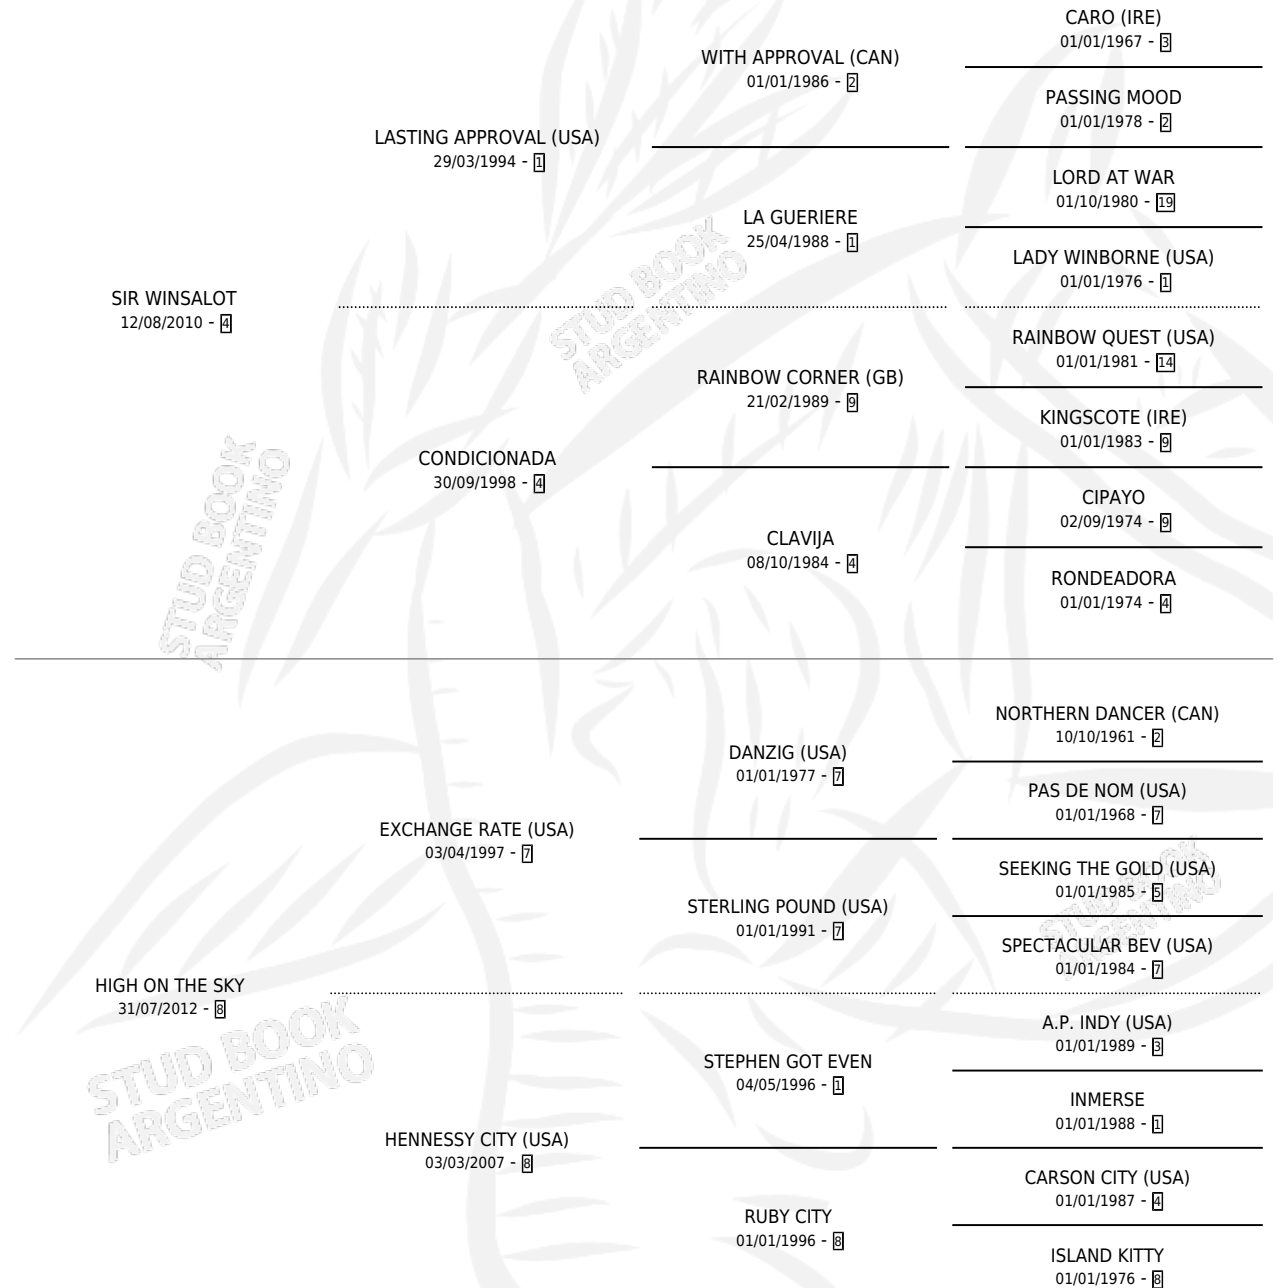

HIGH RATE

por SIR WINSALOT y HIGH ON THE SKY por EXCHANGE RATE (USA)

Argentina · Hembra · Tordillo · SP · 30/08/2017
Familia 8-c · Volumen 43

ESTADO

TIPIFICACIÓN SANGUÍNEA	X
TIPIFICACIÓN POR ADN	✓
PASAPORTE	✓
IDENTIFICACIÓN POR MICROCHIP	✓
REPRODUCTOR	X

Lugar de nacimiento: Orilla Del Monte

Criador: Orilla Del Monte

PEDIGREE

CAMPAÑA

Solo carreras oficiales de Argentina

POR EDAD

EDAD	CC	1°	2°	3°	4°	5°	NP	CLC	CLG	CLCG1	CLGG1	IMPORTE	GANANCIA / CC
3 AÑOS	5	0	0	0	0	0	5	0	0	0	0	\$0	\$0
4 AÑOS	10	0	0	0	2	3	5	0	0	0	0	\$142,400	\$14,240
5 AÑOS	11	1	0	3	0	1	6	0	0	0	0	\$890,800	\$80,982
TOTALES	26	1	0	3	2	4	16	0	0	0	0	\$1,033,200	\$39,738
%		3.8%	0.0%	11.5%	7.7%	15.4%	61.5%	0.0%	0.0%	0.0%	0.0%		

Ganadora en Palermo - \$1,033,200, a los 5 años.

POR DISTANCIA

HIPODROMO	CC	1°	2°	3°	4°	5°	NP	CLC	CLG	CLCG1	CLGG1	IMPORTE
PALERMO	11	1	0	3	0	1	6	0	0	0	0	\$880,000
1000 MTS	6	1	0	1	0	1	3	0	0	0	0	\$720,000
1200 MTS	4	0	0	2	0	0	2	0	0	0	0	\$160,000
1400 MTS	1	0	0	0	0	0	1	0	0	0	0	\$0
LA PLATA	15	0	0	0	2	3	10	0	0	0	0	\$153,200
1200 MTS	5	0	0	0	2	0	3	0	0	0	0	\$61,600
1400 MTS	2	0	0	0	0	1	1	0	0	0	0	\$25,800
1500 MTS	2	0	0	0	0	1	1	0	0	0	0	\$31,400
1100 MTS	2	0	0	0	0	0	2	0	0	0	0	\$0
1000 MTS	3	0	0	0	0	1	2	0	0	0	0	\$34,400
1300 MTS	1	0	0	0	0	0	1	0	0	0	0	\$0