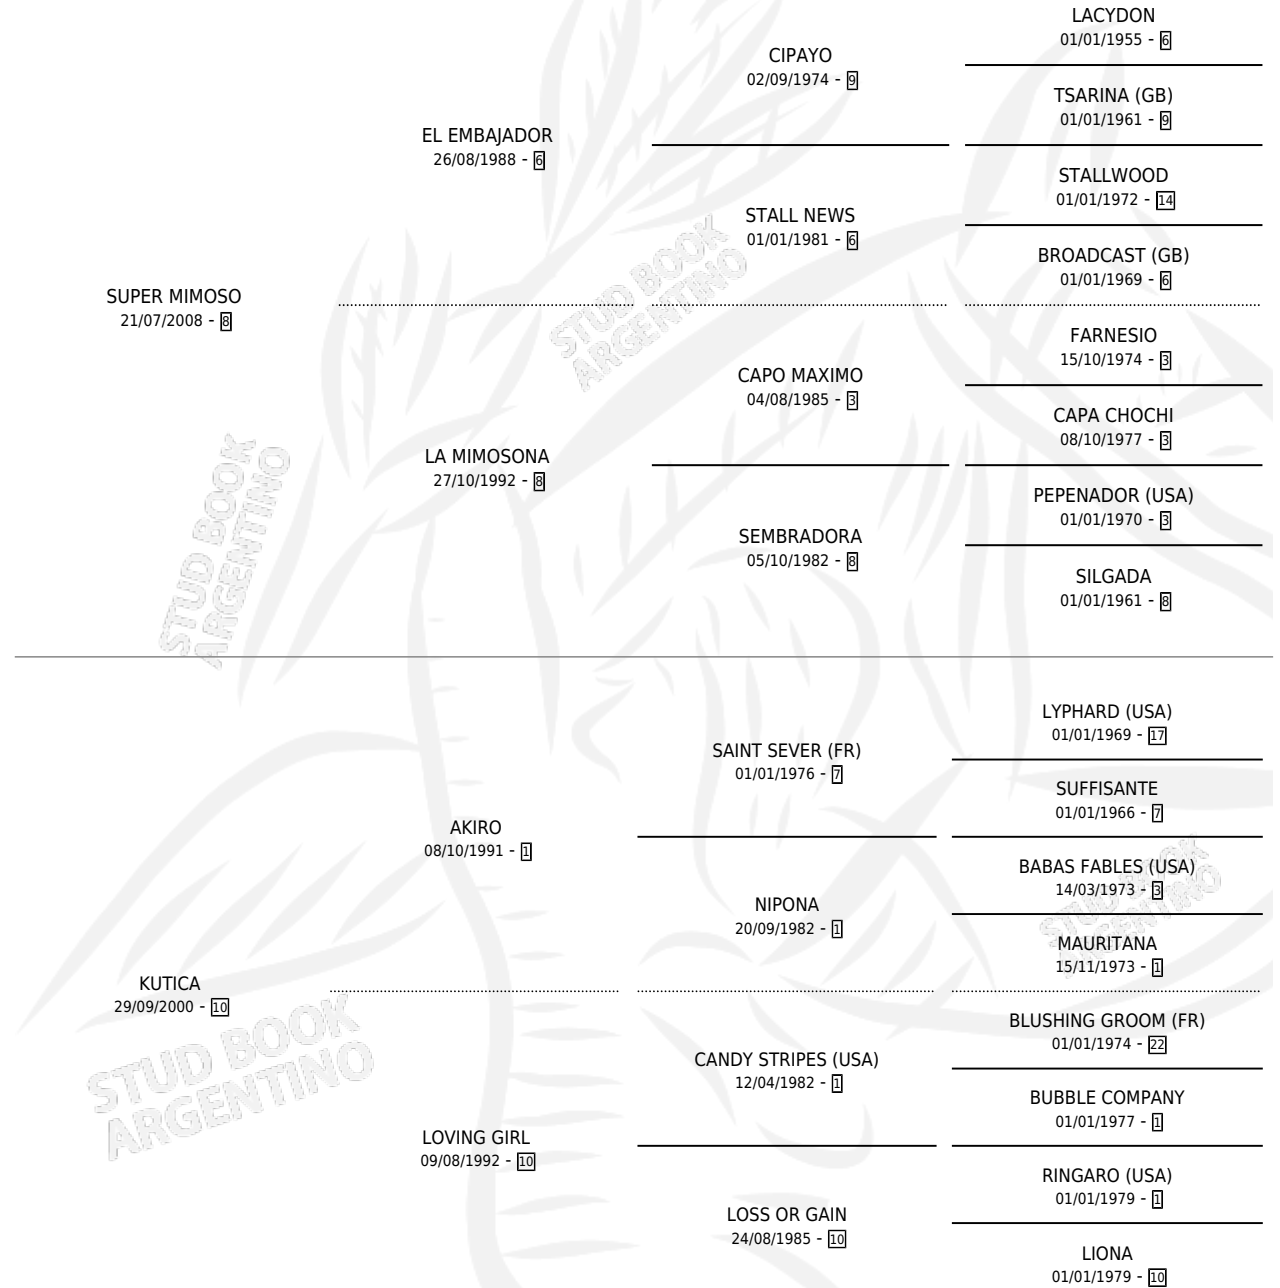

MISS KUTI

por **SUPER MIMOSO** y **KUTICA** por **AKIRO**

Argentina · Hembra · Zaino · SP · 17/08/2017
Familia 10-a · Volumen 43

ESTADO

TIPIFICACIÓN SANGUÍNEA	X
TIPIFICACIÓN POR ADN	✓
PASAPORTE	X
IDENTIFICACIÓN POR MICROCHIP	✓
REPRODUCTOR	X

Lugar de nacimiento: Jomar

Criador: Jomar

PEDIGREE

MISS KUTI

Datos oficiales del Stud Book Argentino

Documento generado el 12/06/2026

studbook.org.ar