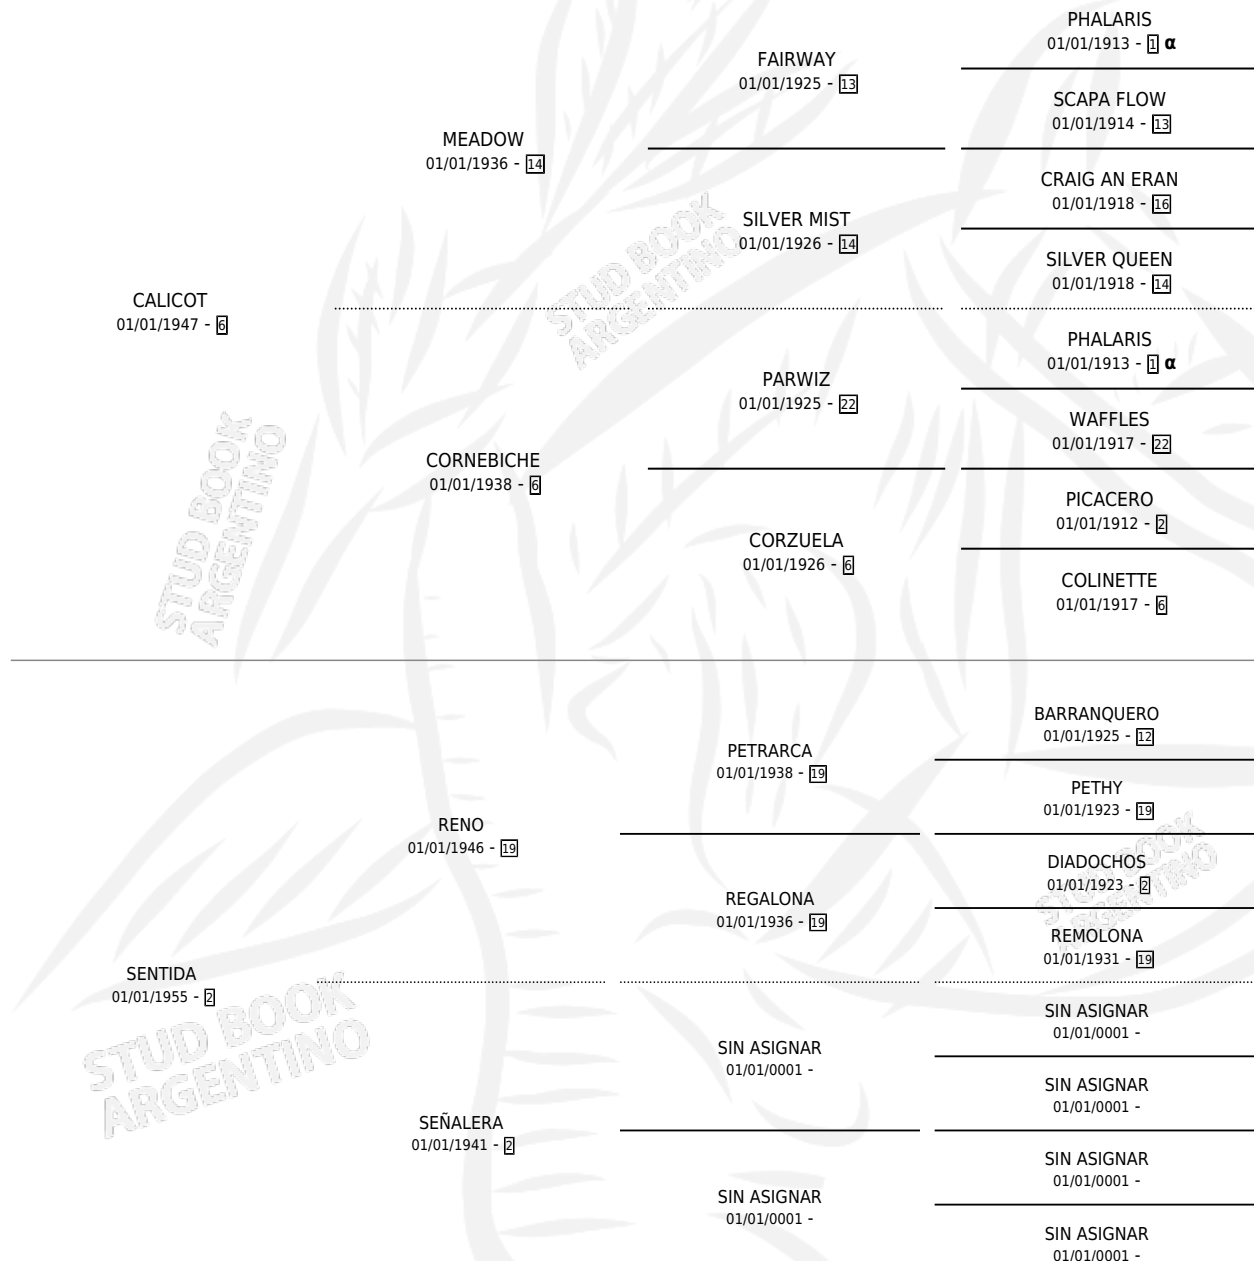

SALAMANDRA

por CALICOT y SENTIDA por RENO

Argentina · Hembra · Alazan Tostado · SP · 01/01/1963
Familia 2 · Volumen 25

ESTADO

TIPIFICACIÓN SANGUÍNEA	X
TIPIFICACIÓN POR ADN	X
PASAPORTE	X
IDENTIFICACIÓN POR MICROCHIP	X
REPRODUCTOR	✓

Lugar de nacimiento: Campo particular

Criador: Sin dato

~

HIJOS

	MACHOS	HEMBRAS
4 NACIERON	1	3
1 CORRIERON	0	1
1 GANARON	0	1
0 GANADORES CL	0 GANADORES GR	0 GANADORES G1

PEDIGREE

INBREEDING : α

S

mientos 1 / Efectividad 50.00%

PADRILLO	PRODUCTO	CRIADOR	1ER SERVICIO	ÚLTIMO SERVICIO
INDIAN MISTER	INDIAN SALAM (H Z, 04/11/1984)	SIN DATO		

SALAMANDRA

Datos oficiales del Stud Book Argentino

Documento generado el 27/04/2026