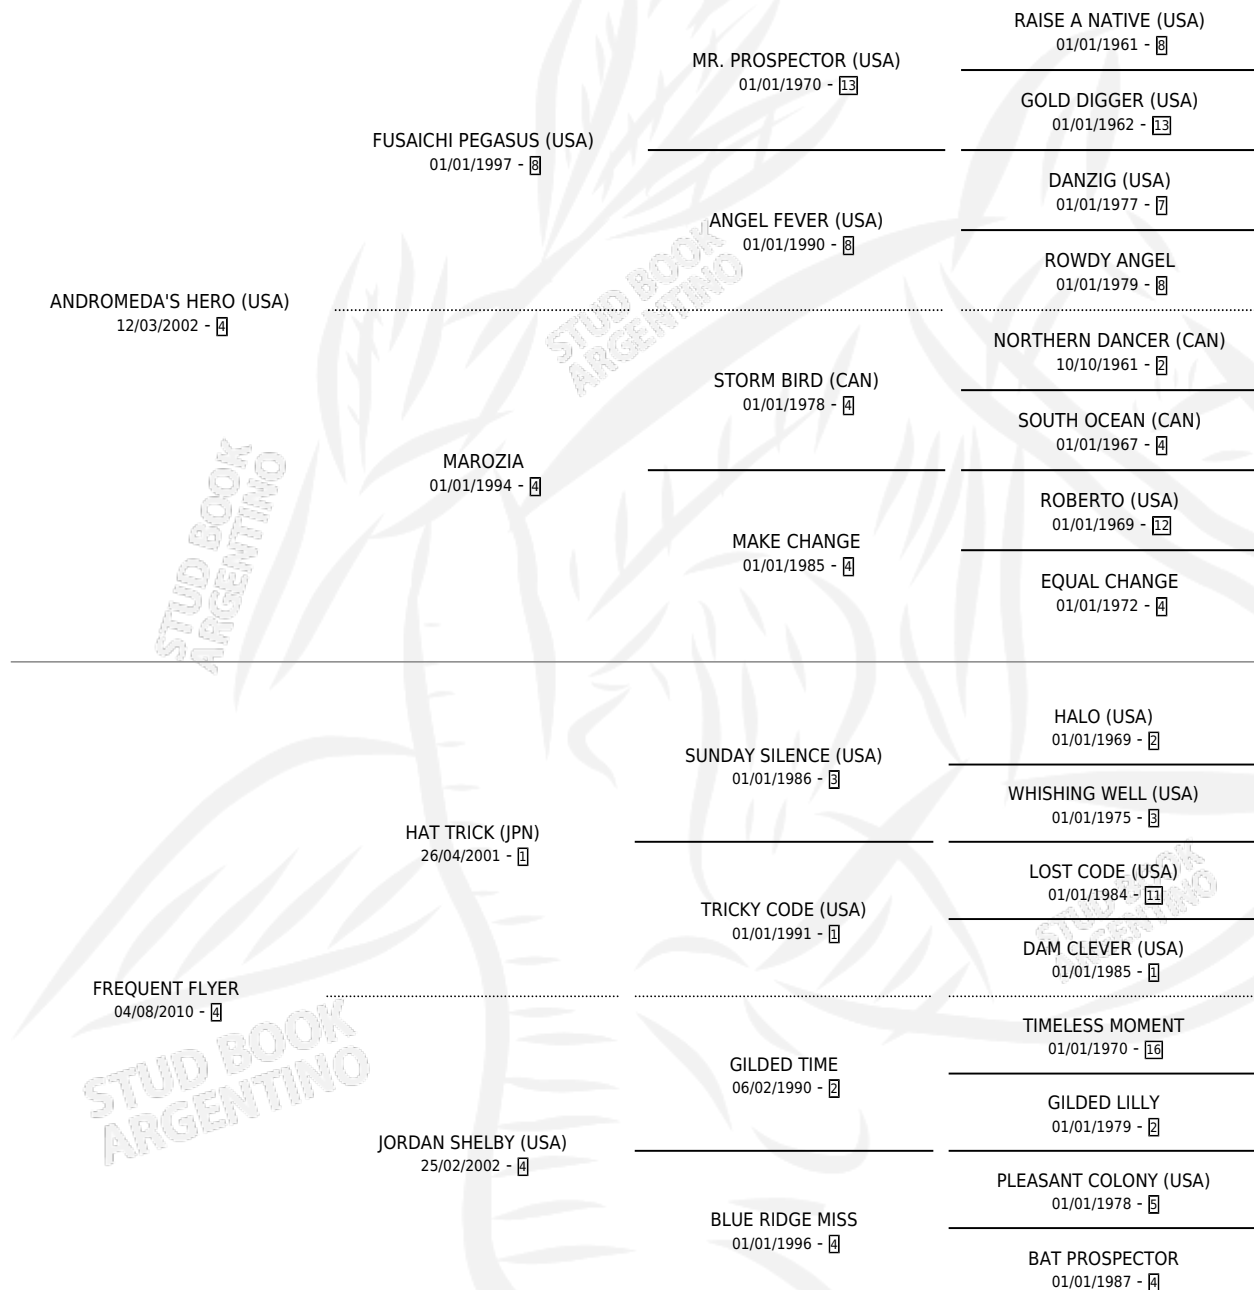

VASCO PEREGRINO

por **ANDROMEDA'S HERO (USA)** y **FREQUENT FLYER** por **HAT TRICK (JPN)**

Argentina · Macho · Zaino · SP · 01/09/2017
Familia 4-m · Volumen 43

ESTADO

TIPIFICACIÓN SANGUÍNEA	X
TIPIFICACIÓN POR ADN	✓
PASAPORTE	✓
IDENTIFICACIÓN POR MICROCHIP	✓
REPRODUCTOR	X

Lugar de nacimiento: Campo particular
Criador: Roldan Oscar Alberto

PEDIGREE

CAMPAÑA

Solo carreras oficiales de Argentina

POR EDAD

EDAD	CC	1°	2°	3°	4°	5°	NP	CLC	CLG	CLCG1	CLGG1	IMPORTE	GANANCIA / CC
3 AÑOS	1	0	0	0	0	0	1	0	0	0	0	\$0	\$0
4 AÑOS	2	0	0	0	0	0	2	0	0	0	0	\$0	\$0
5 AÑOS	13	0	0	5	2	0	6	0	0	0	0	\$458,186	\$35,245
TOTALES	16	0	0	5	2	0	9	0	0	0	0	\$458,186	\$28,637
%		0.0%	0.0%	31.3%	12.5%	0.0%	56.3%	0.0%	0.0%	0.0%	0.0%		