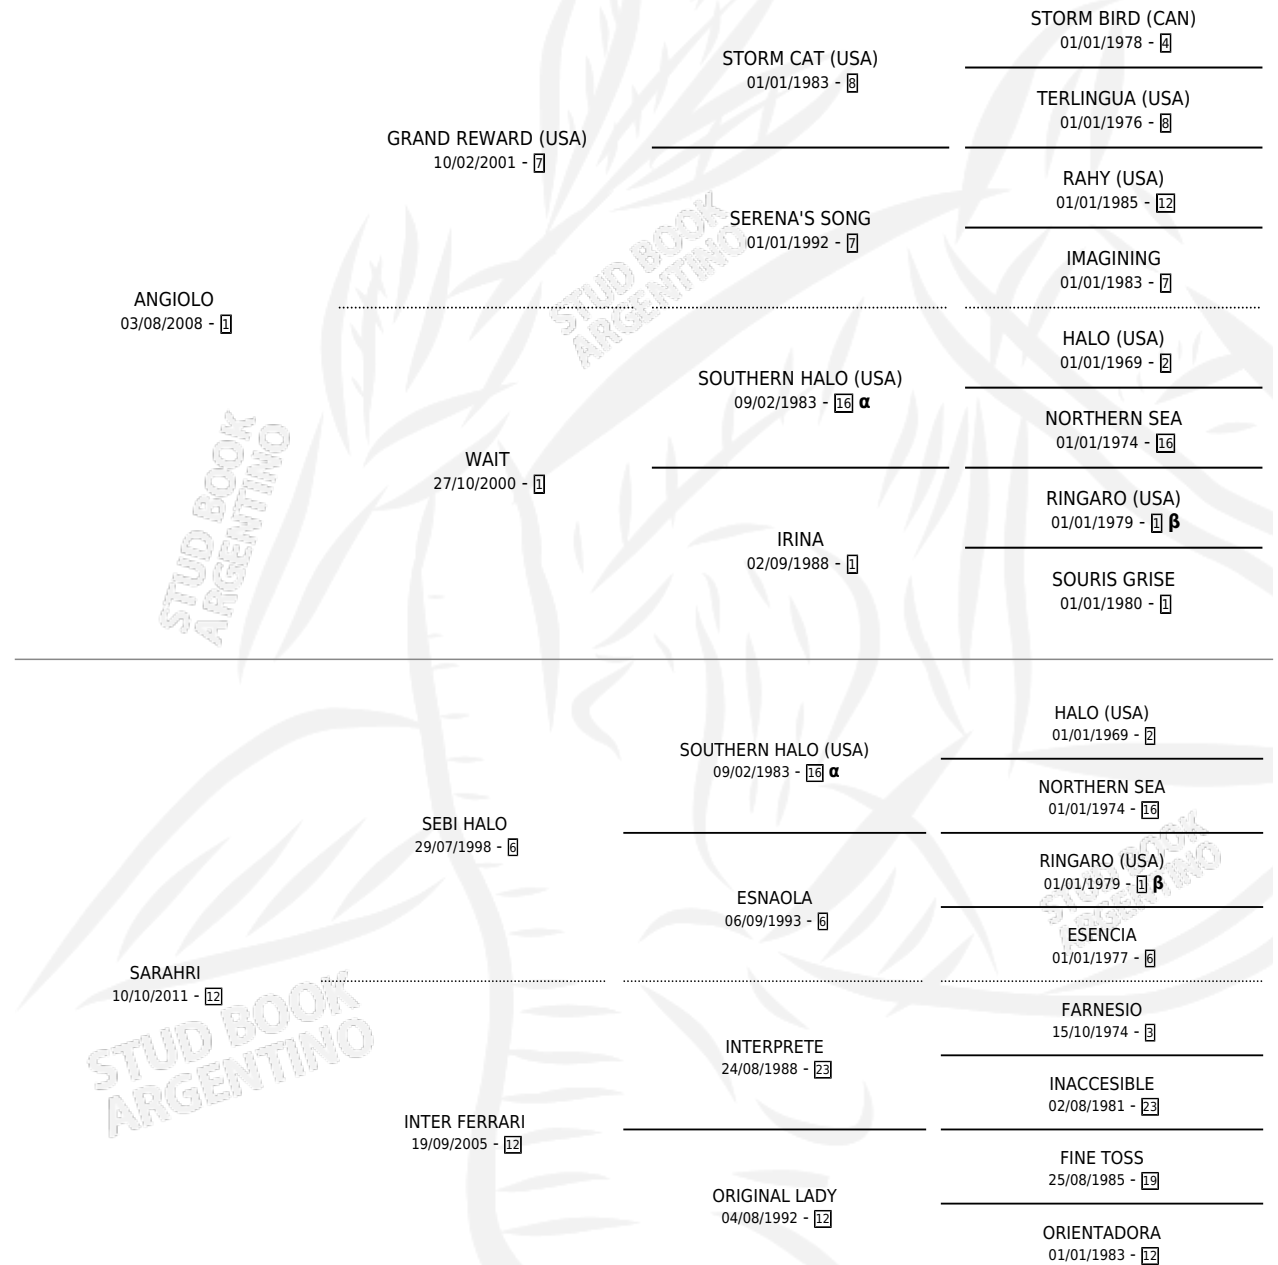

ACOBAMBA

por ANGIOLO y SARAHRI por SEBI HALO

Argentina · Hembra · Zaino · SP · 14/08/2017
Familia 12-d · Volumen 43

ESTADO

TIPIFICACIÓN SANGUÍNEA	X
TIPIFICACIÓN POR ADN	✓
PASAPORTE	✓
IDENTIFICACIÓN POR MICROCHIP	✓
REPRODUCTOR	✓

Lugar de nacimiento: El Paraiso

Criador: El Paraiso

PEDIGREE

INBREEDING : α, β

CAMPAÑA

Solo carreras oficiales de Argentina

POR EDAD

EDAD	CC	1°	2°	3°	4°	5°	NP	CLC	CLG	CLCG1	CLGG1	IMPORTE	GANANCIA / CC
2 AÑOS	1	1	0	0	0	0	0	0	0	0	0	\$200,000	\$200,000
3 AÑOS	4	0	0	0	0	1	3	1	0	0	0	\$9,500	\$2,375
5 AÑOS	1	0	0	0	0	1	0	0	0	0	0	\$37,500	\$37,500
TOTALES	6	1	0	0	0	2	3	1	0	0	0	\$247,000	\$41,167
%		16.7%	0.0%	0.0%	0.0%	33.3%	50.0%	16.7%	0.0%	0.0%	0.0%		