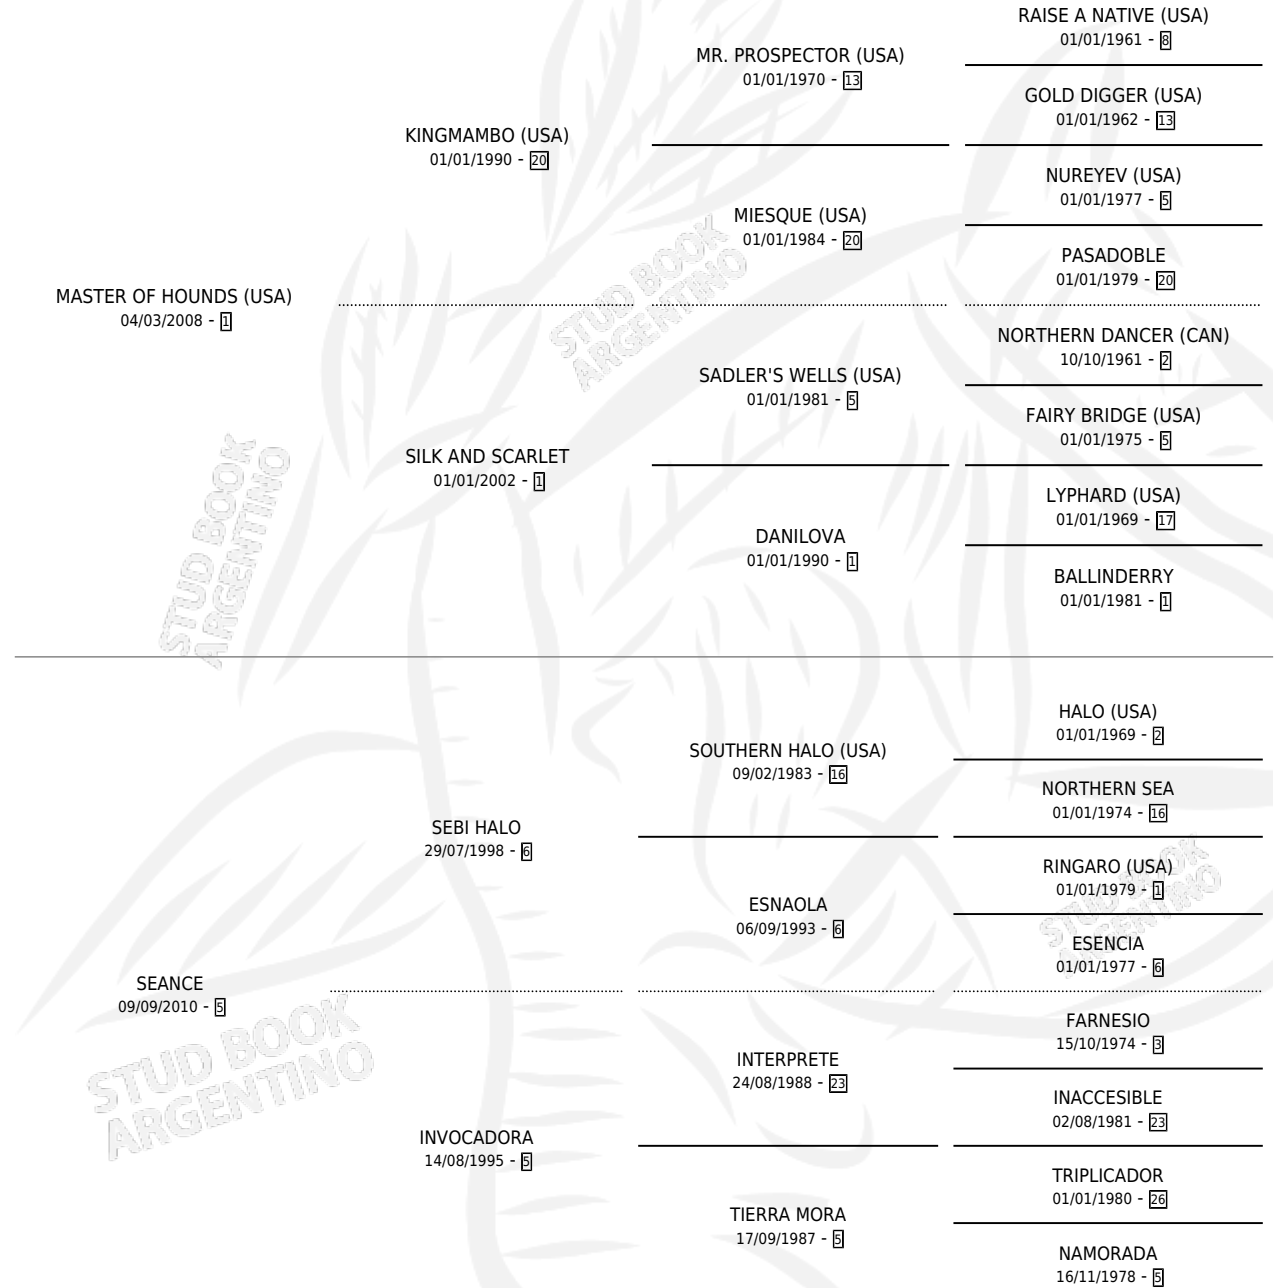

MONSERRATO

por **MASTER OF HOUNDS (USA)** y **SEANCE** por **SEBI HALO**

Argentina · Macho · Zaino · SP · 15/08/2017
 Familia 5-c · Volumen 43

ESTADO

TIPIFICACIÓN SANGUÍNEA	X
TIPIFICACIÓN POR ADN	✓
PASAPORTE	✓
IDENTIFICACIÓN POR MICROCHIP	✓
REPRODUCTOR	X

Lugar de nacimiento: El Paraiso

Criador: El Paraiso

PEDIGREE

CAMPAÑA

Solo carreras oficiales de Argentina

POR EDAD

EDAD	CC	1°	2°	3°	4°	5°	NP	CLC	CLG	CLCG1	CLGG1	IMPORTE	GANANCIA / CC
2 AÑOS	1	0	0	0	0	1	0	0	0	0	0	\$18,800	\$18,800
3 AÑOS	3	0	0	0	0	1	2	0	0	0	0	\$6,050	\$2,017
5 AÑOS	1	0	0	0	0	0	1	0	0	0	0	\$0	\$0
TOTALES	5	0	0	0	0	2	3	0	0	0	0	\$24,850	\$4,970
%		0.0%	0.0%	0.0%	0.0%	40.0%	60.0%	0.0%	0.0%	0.0%	0.0%		