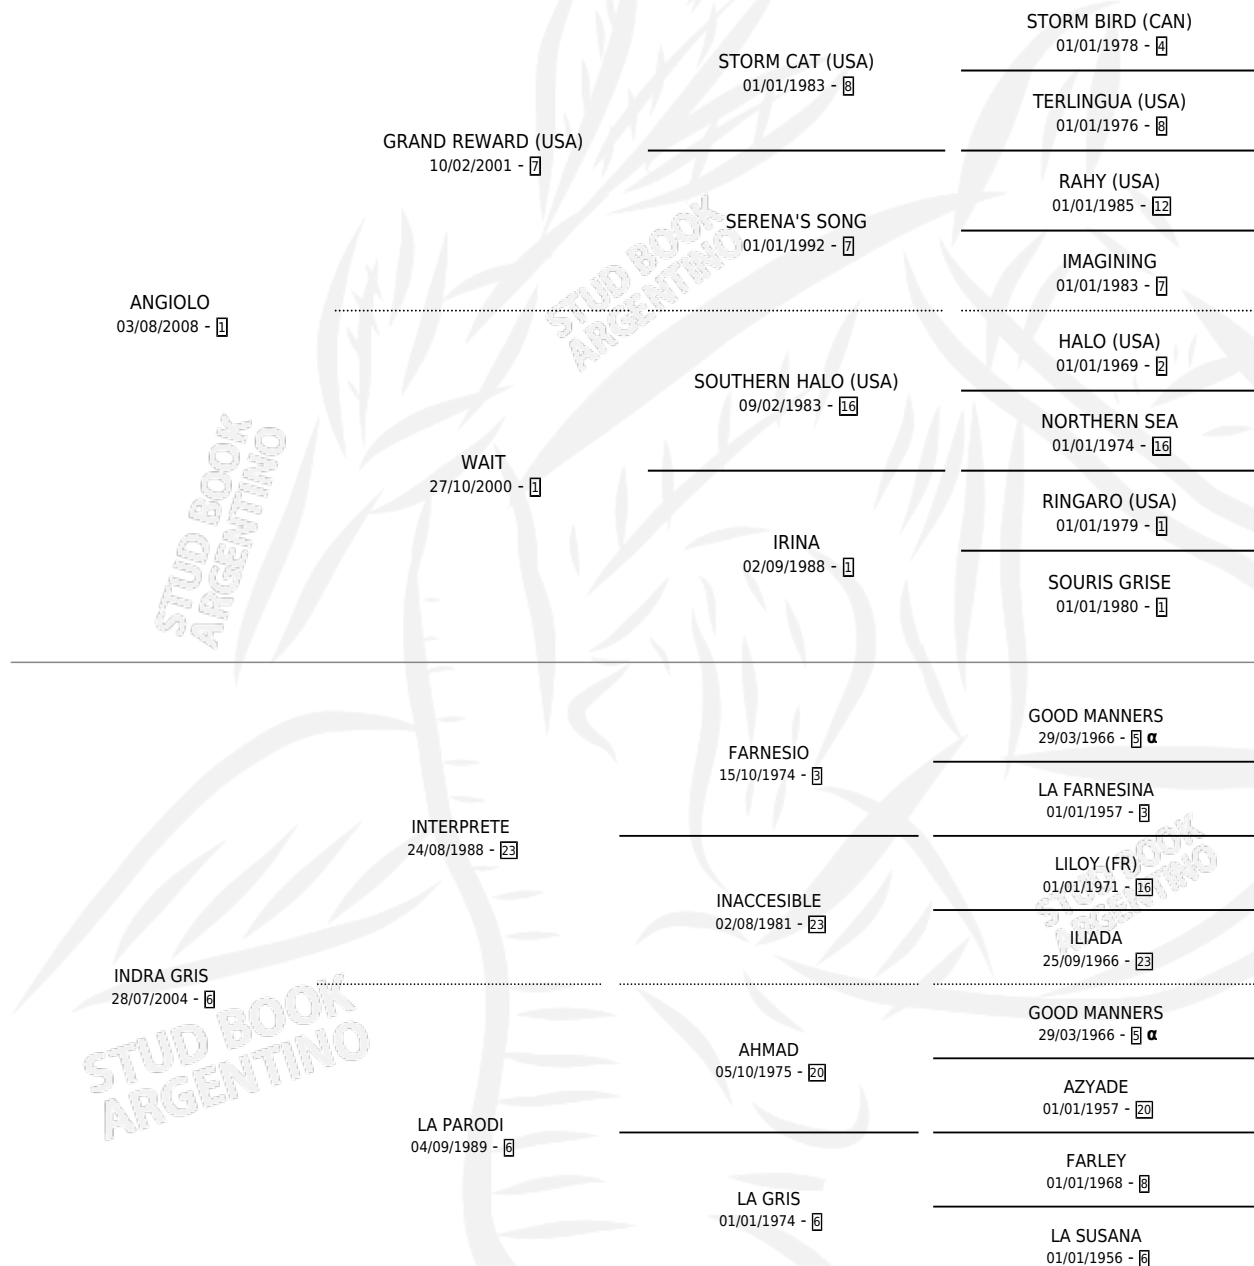

ANGTONIA

por ANGIOLO y INDRA GRIS por INTERPRETE

Argentina · Hembra · Zaino · SP · 22/08/2017
Familia 6-a · Volumen 43

ESTADO

TIPIFICACIÓN SANGUÍNEA	X
TIPIFICACIÓN POR ADN	✓
PASAPORTE	✓
IDENTIFICACIÓN POR MICROCHIP	✓
REPRODUCTOR	✓

Lugar de nacimiento: El Paraiso

Criador: El Paraiso

~

HIJOS

	MACHOS	HEMBRAS
4 NACIERON	2	2
SIN ACTUACIONES		

PEDIGREE

INBREEDING : α

CAMPAÑA

Solo carreras oficiales de Argentina

POR EDAD

EDAD	CC	1°	2°	3°	4°	5°	NP	CLC	CLG	CLCG1	CLGG1	IMPORTE	GANANCIA / CC
3 AÑOS	5	0	0	0	1	1	3	0	0	0	0	\$37,200	\$7,440
TOTALES	5	0	0	0	1	1	3	0	0	0	0	\$37,200	\$7,440
%		0.0%	0.0%	0.0%	20.0%	20.0%	60.0%	0.0%	0.0%	0.0%	0.0%		