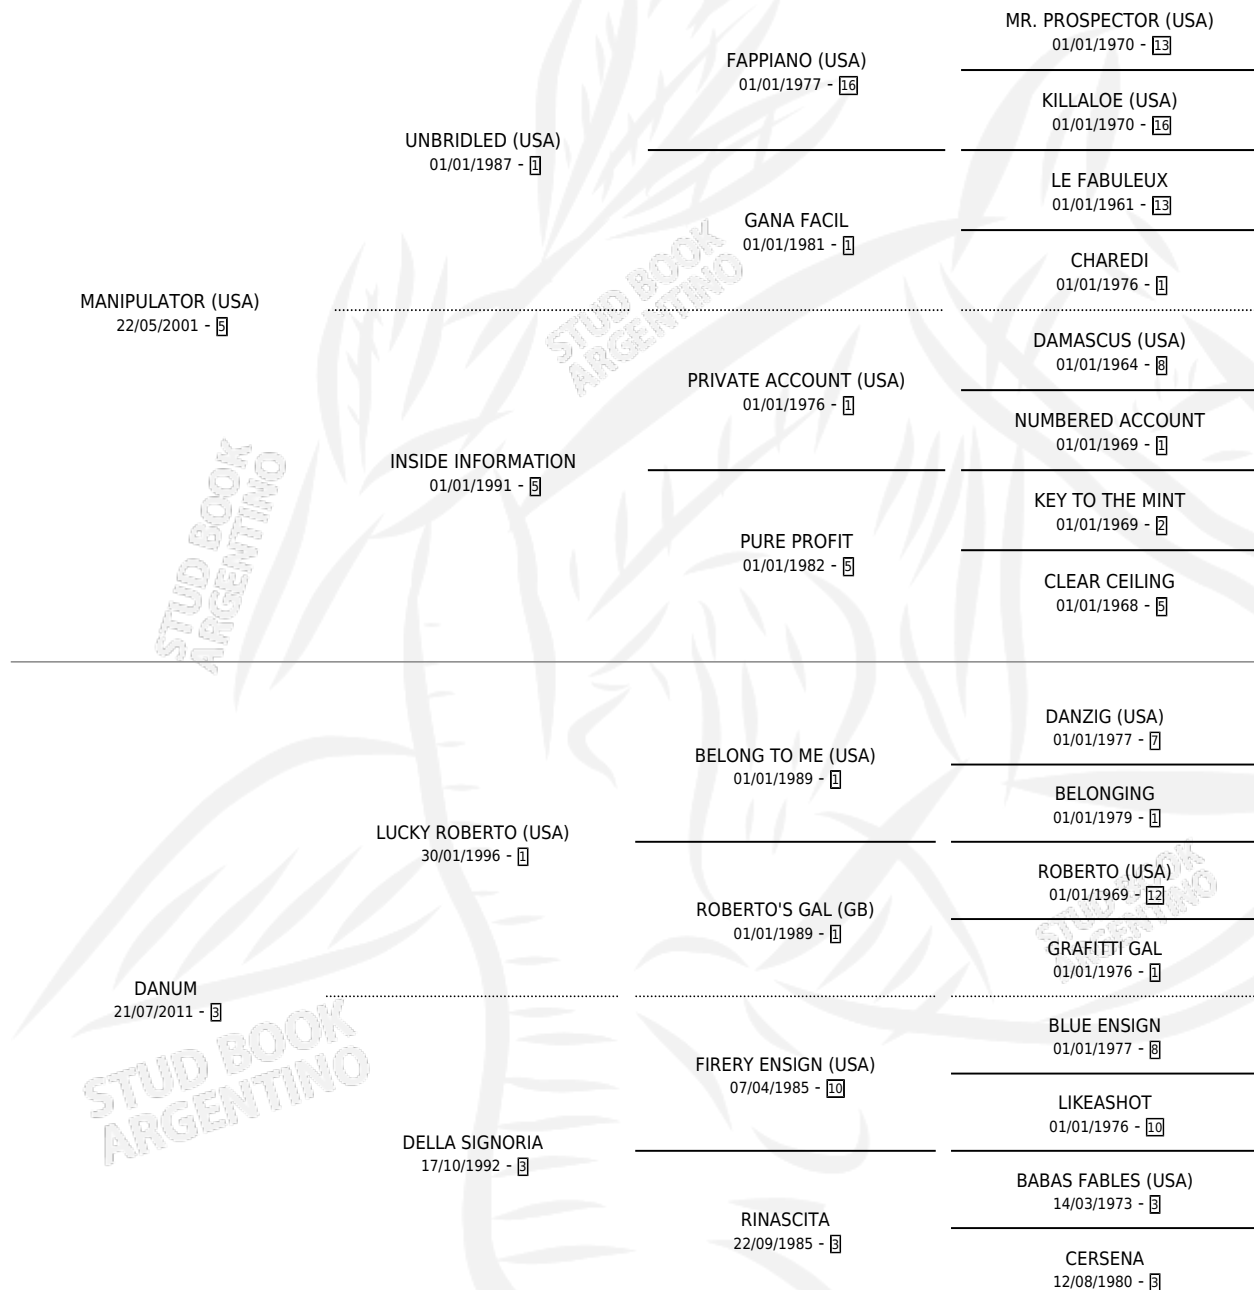

DECUMATES

por **MANIPULATOR (USA)** y **DANUM** por **LUCKY ROBERTO (USA)**

Argentina · Macho · Zaino · SP · 30/07/2017
Familia 3-b · Volumen 43

ESTADO

TIPIFICACIÓN SANGUÍNEA	X
TIPIFICACIÓN POR ADN	✓
PASAPORTE	✓
IDENTIFICACIÓN POR MICROCHIP	✓
REPRODUCTOR	X

Lugar de nacimiento: Tiveres
Criador: Tiveres

PEDIGREE