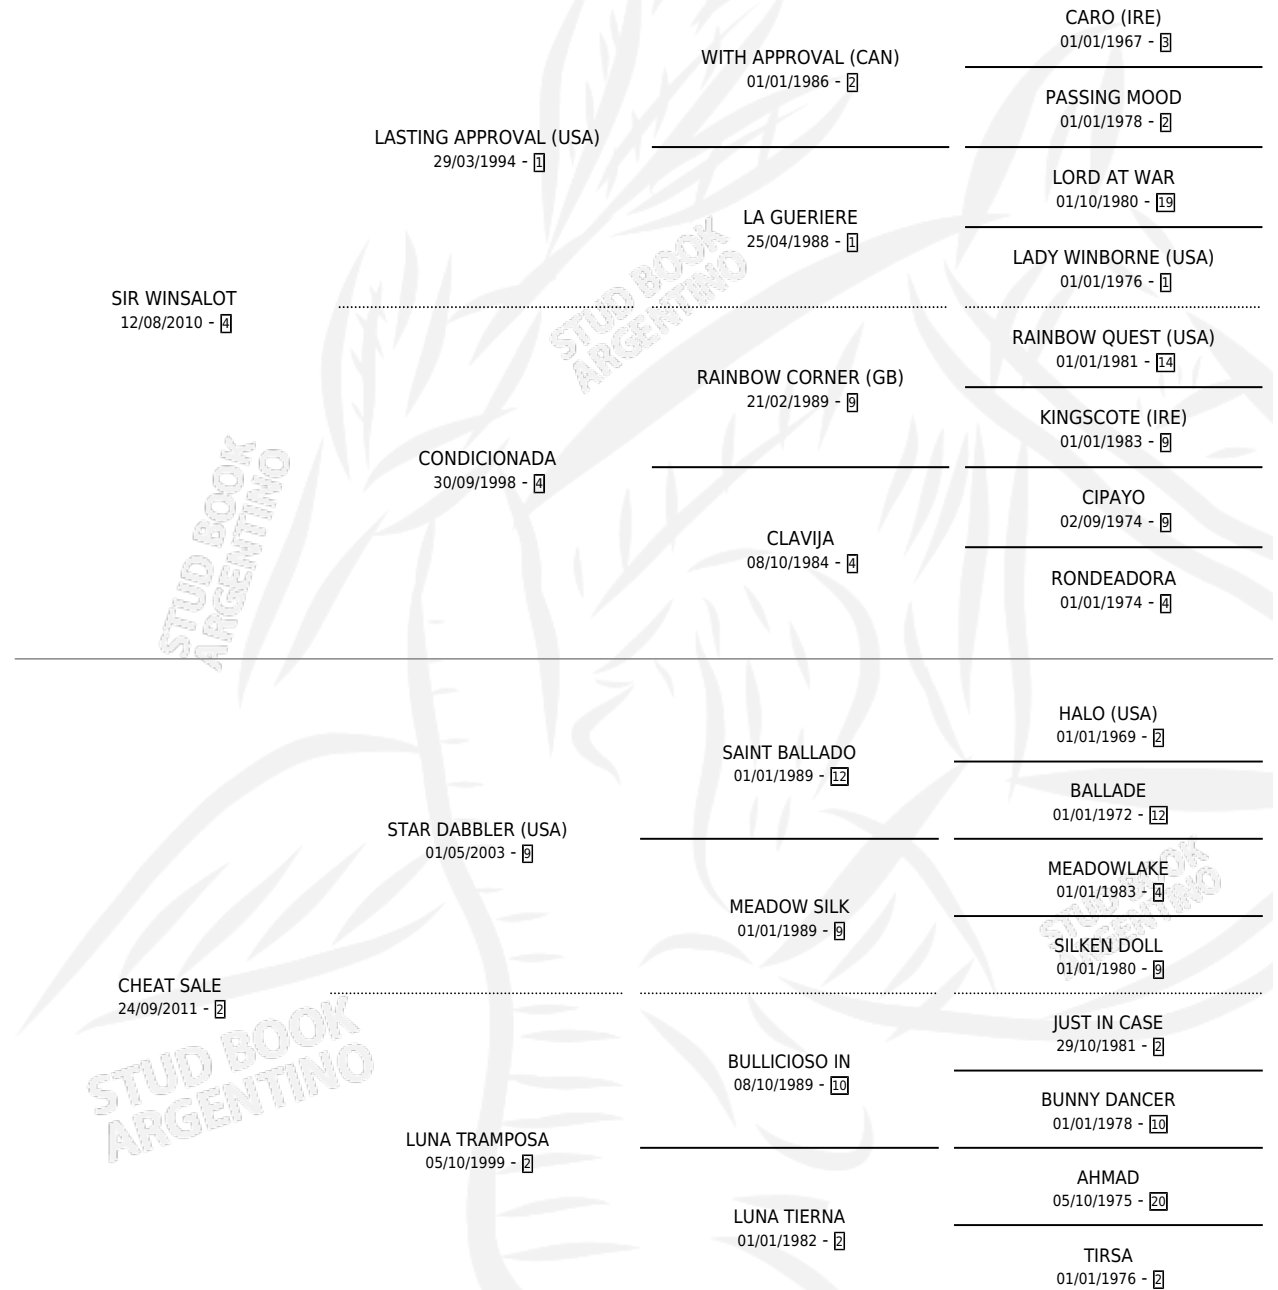

CHAMARRERA

por SIR WINSALOT y CHEAT SALE por STAR DABBLER (USA)

Argentina · Hembra · Alazan · SP · 31/08/2017
Familia 2-u · Volumen 43

ESTADO

TIPIFICACIÓN SANGUÍNEA	X
TIPIFICACIÓN POR ADN	✓
PASAPORTE	✓
IDENTIFICACIÓN POR MICROCHIP	✓
REPRODUCTOR	X

Lugar de nacimiento: Milenaria
Criador: Milenaria

PEDIGREE