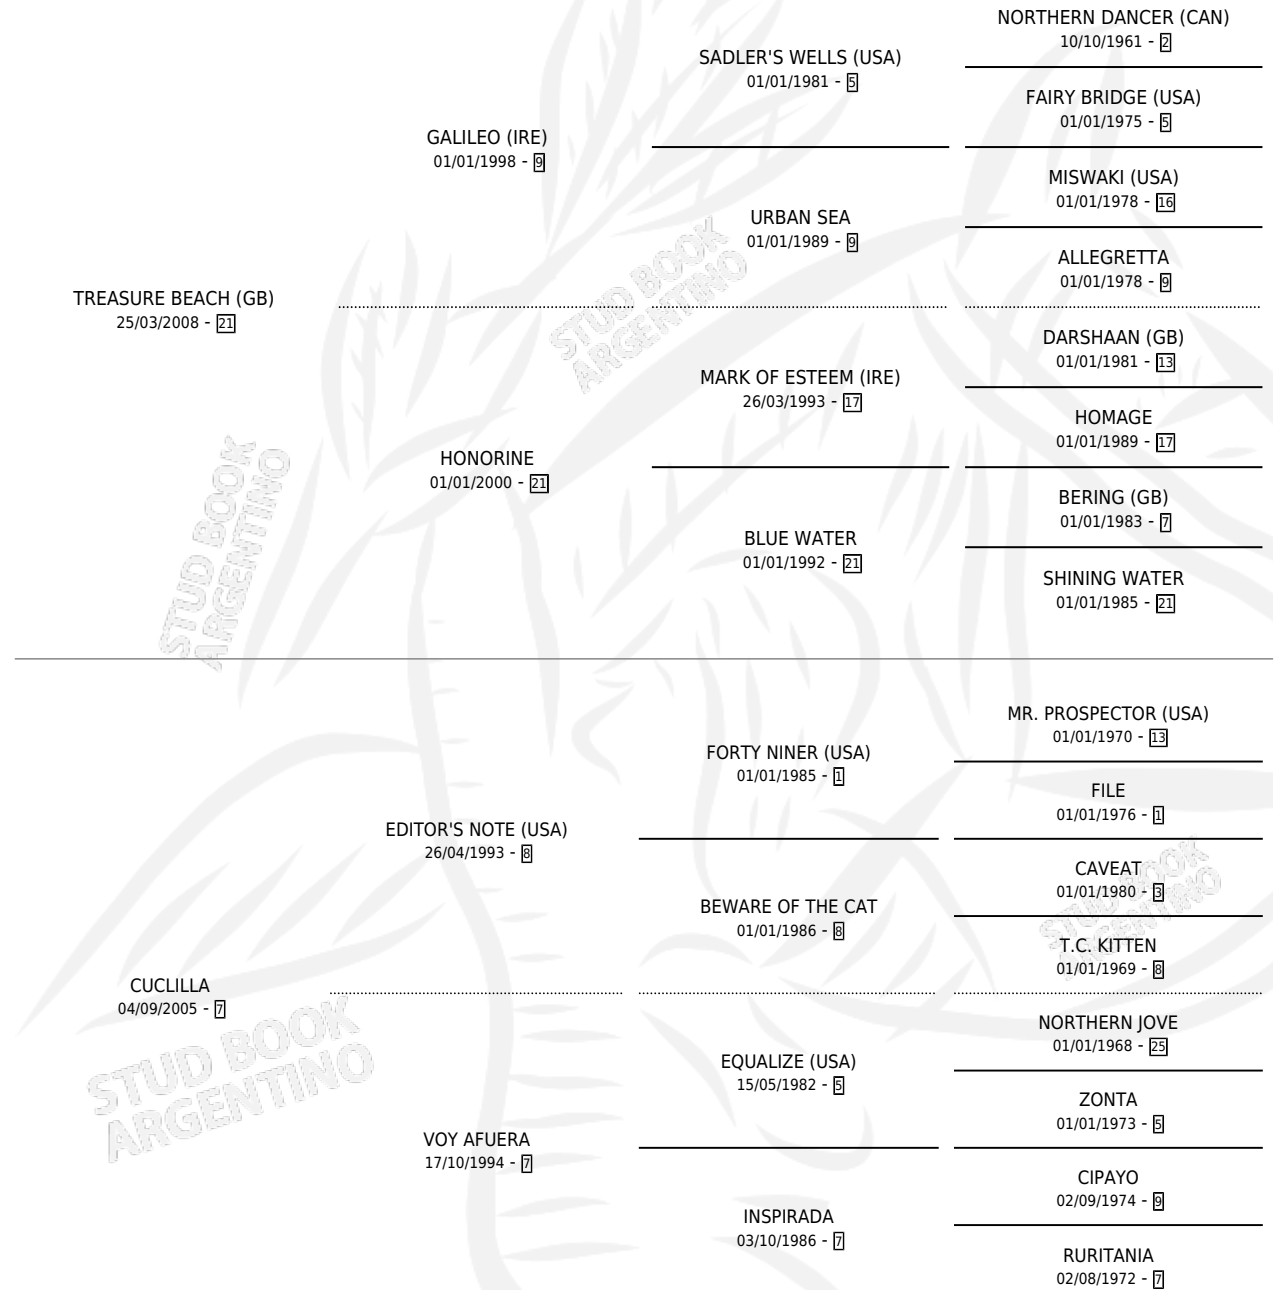

CHICA DE PLATA

por **TREASURE BEACH (GB)** y **CUCLILLA** por **EDITOR'S NOTE (USA)**

Argentina · Hembra · Zaino Doradillo · SP · 19/08/2017
Familia 7 · Volumen 43

ESTADO

TIPIFICACIÓN SANGUÍNEA	X
TIPIFICACIÓN POR ADN	✓
PASAPORTE	✓
IDENTIFICACIÓN POR MICROCHIP	✓
REPRODUCTOR	✓

Lugar de nacimiento: Vikeda
Criador: Bellusci Pablo Cesar

~

HIJOS

	MACHOS	HEMBRAS
2 NACIERON	2	0
SIN ACTUACIONES		

PEDIGREE