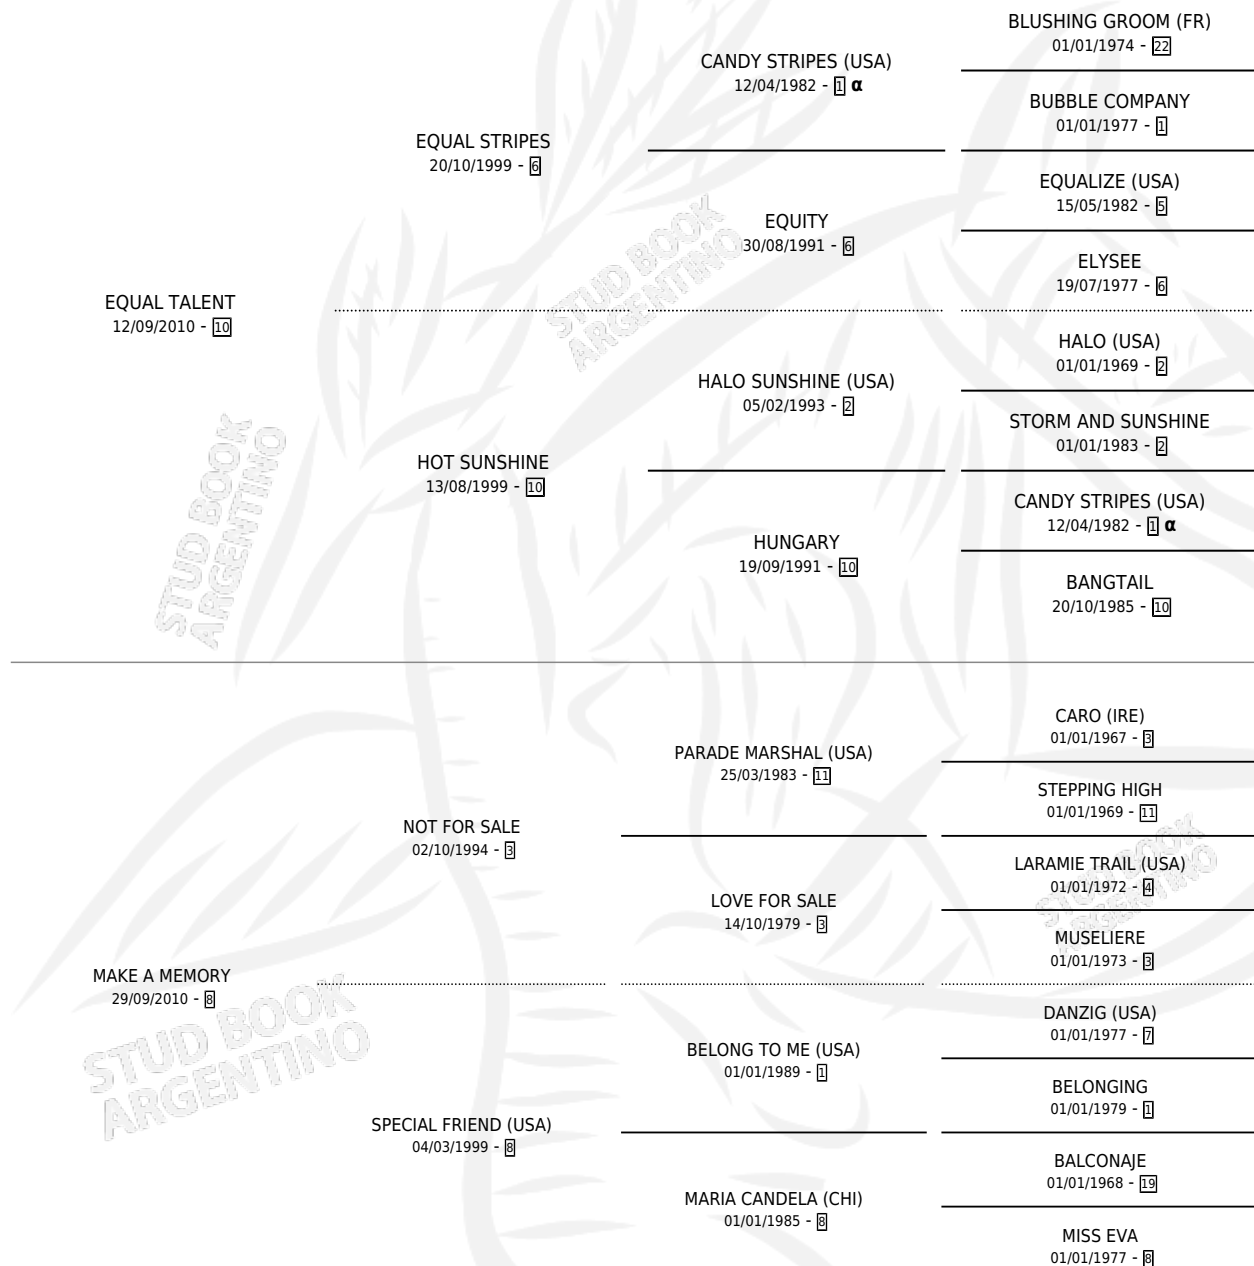

MAKE TALENT

por EQUAL TALENT y MAKE A MEMORY por NOT FOR SALE

Argentina · Macho · Alazan · SP · 15/08/2017
Familia 8-g · Volumen 43

ESTADO

TIPIFICACIÓN SANGUÍNEA	X
TIPIFICACIÓN POR ADN	✓
PASAPORTE	✓
IDENTIFICACIÓN POR MICROCHIP	✓
REPRODUCTOR	X

Lugar de nacimiento: Milenaria
Criador: Stud Aladino S.R.L.

PEDIGREE

INBREEDING : α

MAKE TALENT

Datos oficiales del Stud Book Argentino

Documento generado el 24/04/2026

studbook.org.ar