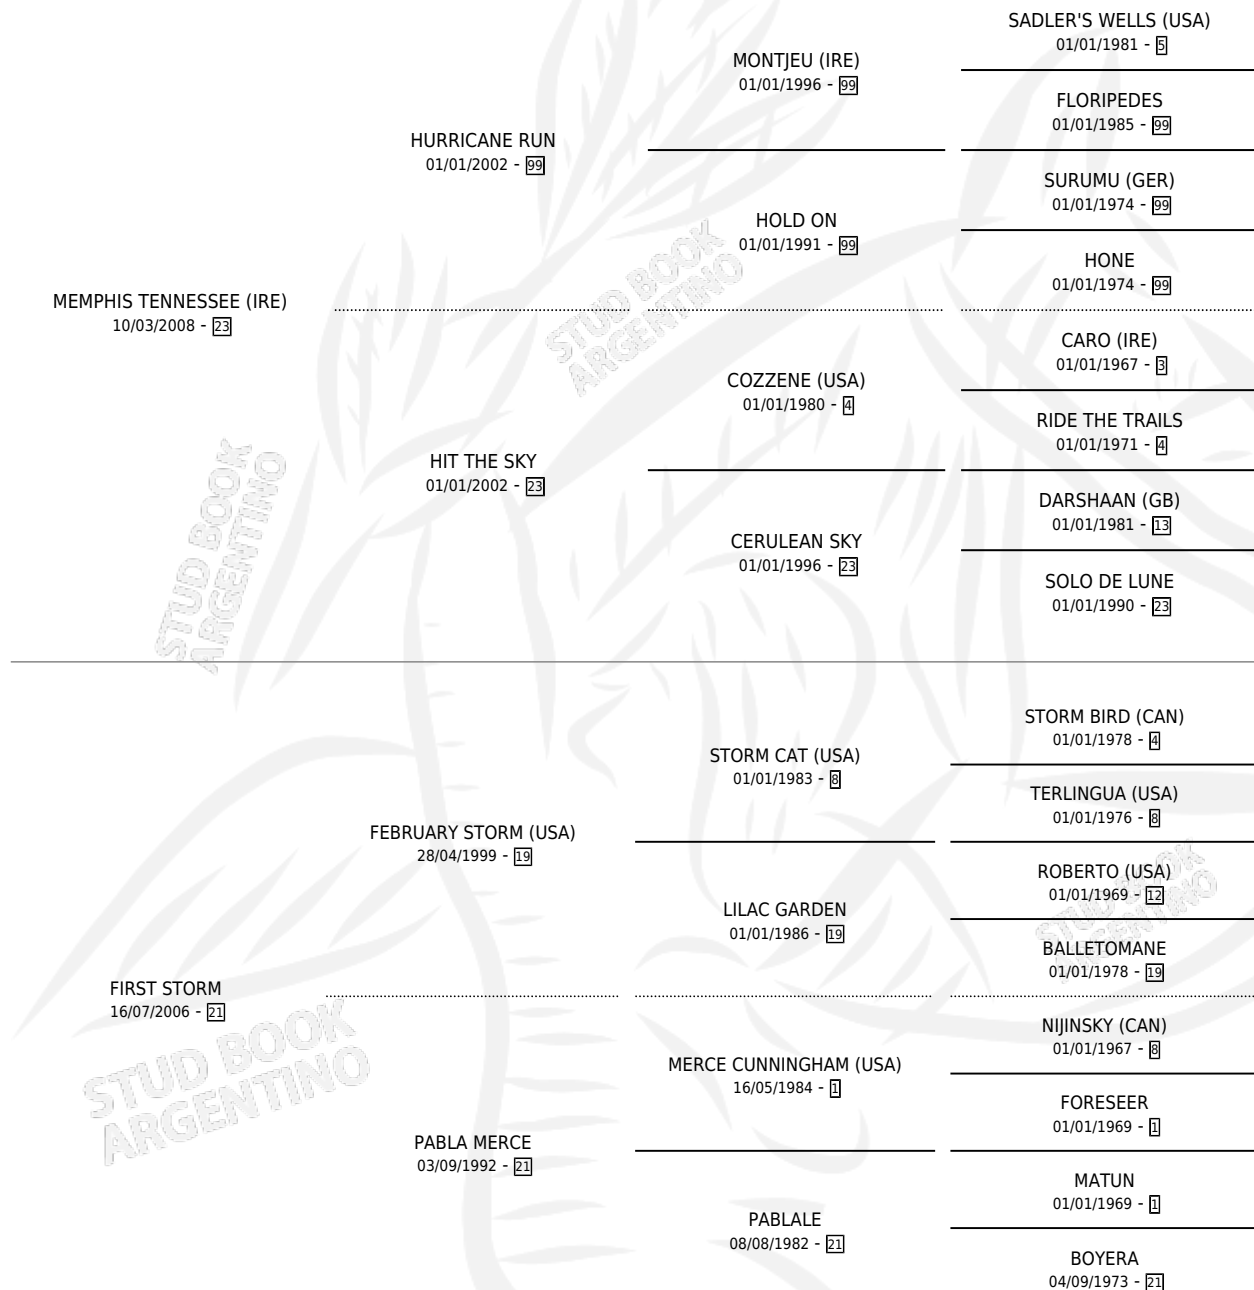

MEM'S PRINCESS

por **MEMPHIS TENNESSEE (IRE)** y **FIRST STORM** por **FEBRUARY STORM (USA)**

Argentina · Hembra · Zaino · SP · 23/08/2017
Familia 21 · Volumen 43

ESTADO

TIPIFICACIÓN SANGUÍNEA	X
TIPIFICACIÓN POR ADN	✓
PASAPORTE	X
IDENTIFICACIÓN POR MICROCHIP	✓
REPRODUCTOR	X

Lugar de nacimiento: Dilu
Criador: Dilu

PEDIGREE

MEM'S PRINCESS

Datos oficiales del Stud Book Argentino

Documento generado el 05/05/2026

studbook.org.ar