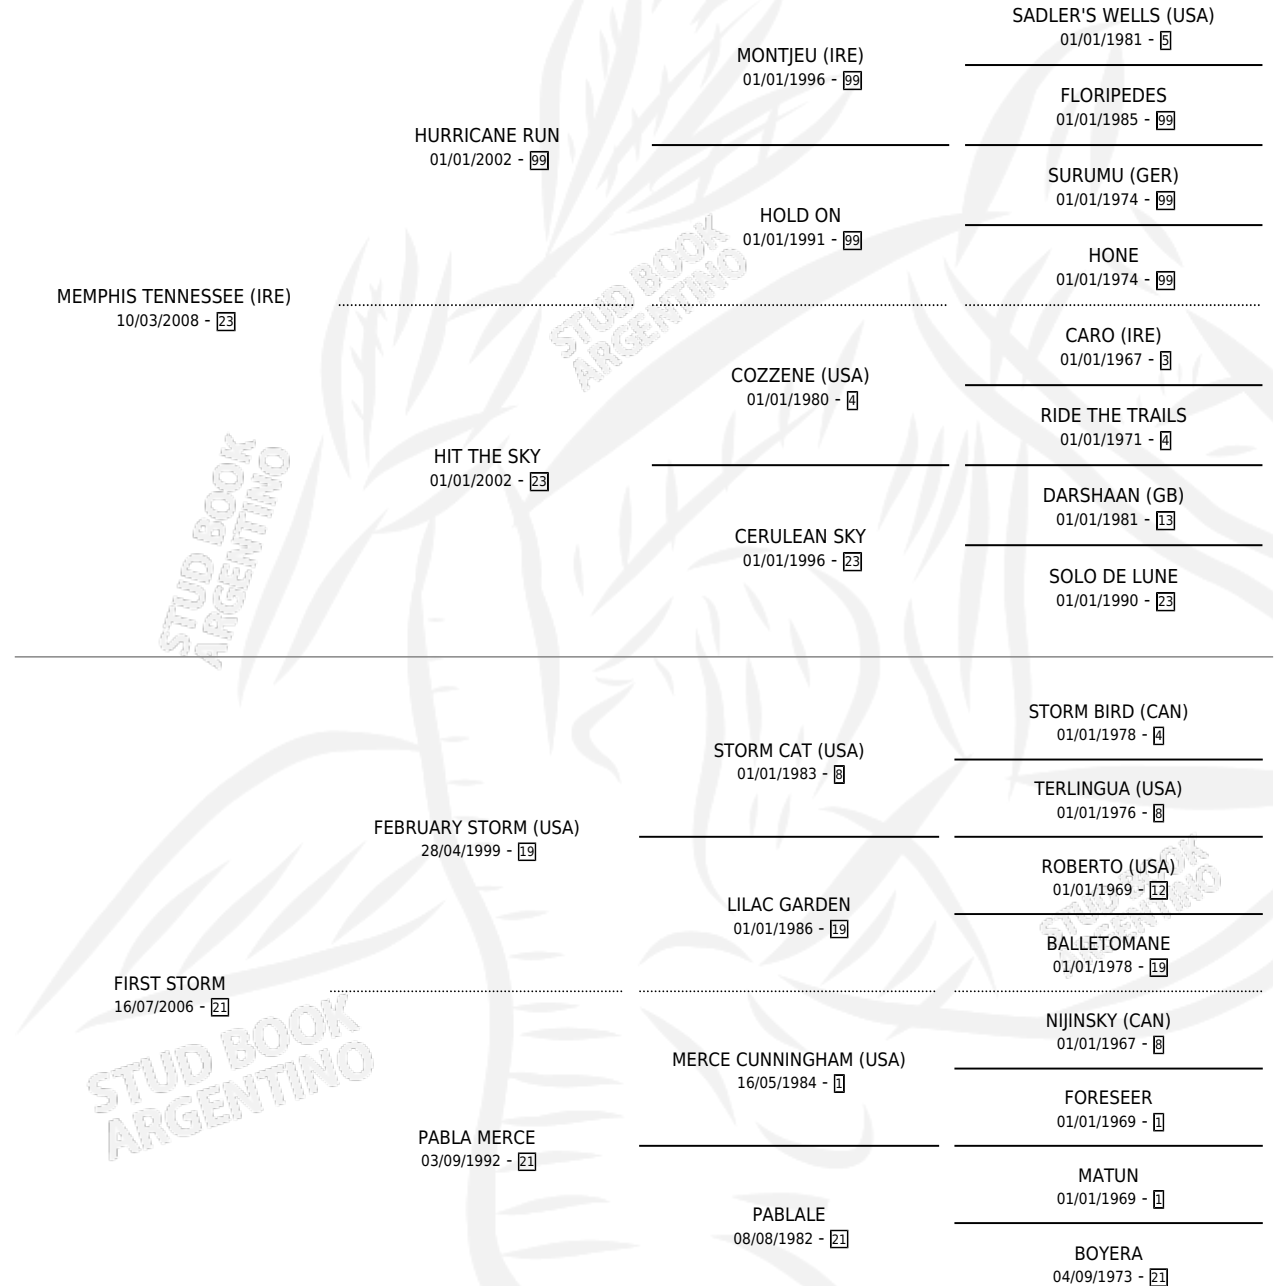

MEM'S PRINCESS

por **MEMPHIS TENNESSEE (IRE)** y **FIRST STORM** por **FEBRUARY STORM (USA)**

Argentina · Hembra · Zaino · SP · 23/08/2017
Familia 21 · Volumen 43

ESTADO

TIPIFICACIÓN SANGUÍNEA	X
TIPIFICACIÓN POR ADN	✓
PASAPORTE	X
IDENTIFICACIÓN POR MICROCHIP	✓
REPRODUCTOR	X

Lugar de nacimiento: Dilu
Criador: Dilu

PEDIGREE

MEM'S PRINCESS

Datos oficiales del Stud Book Argentino

Documento generado el 25/05/2025

studbook.org.ar